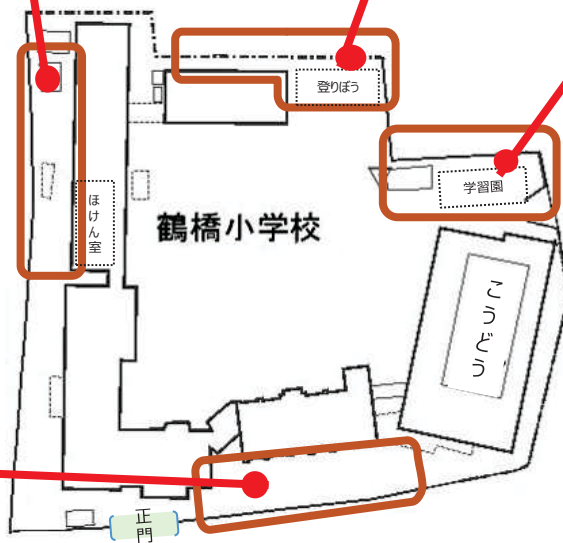

大阪市立鶴橋小学校の生き物さがし

調査日：2021/9/1、2021/11/19

保健室横

登り棒周囲

正門付近

学習園

鶴橋小学校全体	163
学習園	78
正門付近	101
登り棒周囲	98
保健室横	71

ほけん室横

クマゼミ
(ぬけがら)

正門付近

カヤツリグサ

ノコンギク

ミカンコナジラム

ネコハグモと
ヒラタアブのなかま

学習園

アメリカヌホオズキ