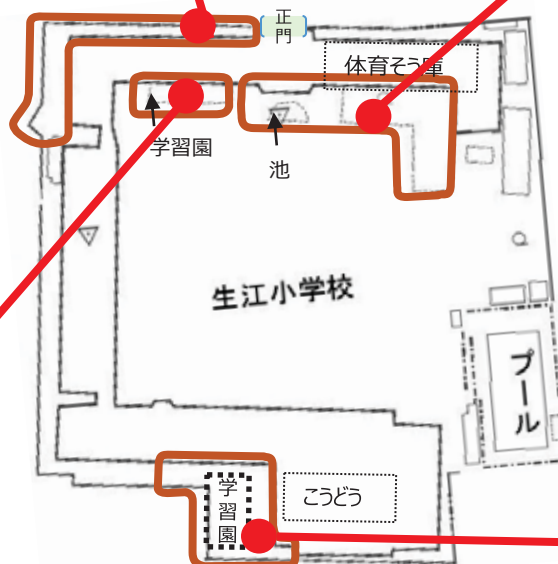

見つけた生き物

小学校生き物さがし No.2119
調査日：2021/6/16、2021/10/4
全部で 155しゅるい

正門横

スベリヒユ

ノゲシ

ヒロヘリアオイラガ
(まゆのから)

ネコハグモ

池～体育そう庫前

カゼクサ

アメンボ

イヌホオズキ

アリグモのなかま

学習園

ヒメジョオン

コスナゴミムシダマシ

ヨウシュヤマゴボウ

ヤマトシジミ

ころどう横学習園

ウラジロチチコグサ

ウリハムシ

エノコログサ

オカダンゴムシ

2021年6月16日 見つかった生き物の名前

春夏：79種