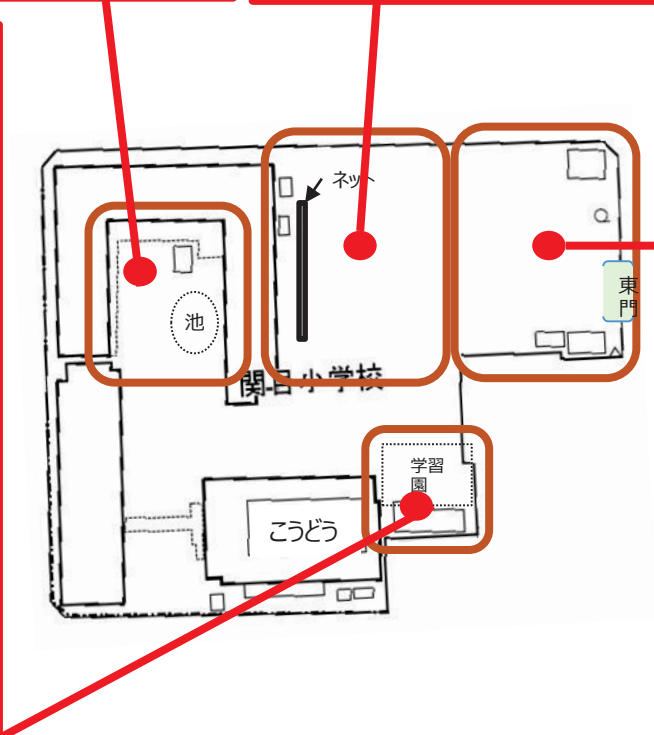

2021年6月28日 見つかった生き物の名前

春夏：133種

池しゅうい

◆植物		●動物	
イヌホオズキ	ダイダイゴケのなかま	アオスジアゲハ	ツマグロヒョウモン
エノキグサ	チチコグサモドキ	アカハネオンプバッタ	ハラビロカマキリ
エノコグサ	ニワホコリ	オオケチョウバエ	ハリブトシリアゲアリ
オウタチカタバミ	ノゲシ	オオハリアリ	ヒメバチのなかま
オヒシバ	ヒメジョオン	オカダンゴムシ	ヒロヘリアオイラガ
かぜくサ	ヘクソカズラ	キマダラカメムシ	モンシロチョウ
キュウリグサ	ムカデコグケ	クロガケジグモ	ヤケヤスデのなかま
コニシキソウ	ムラサキカタバミ	ケブカアメイロアリ	ヤマトシジミ
コフキサリナリア	メヒシバ	コスナゴミムシダマシ	ユスリカのなかま
スズメノカタビラ	ヤブガラシ	タマカタカイガラムシ	ルリチュウレンジ
スベリヒユ	ヨウシュヤマゴボウ	ツツギンバイ	

ネットがわ運動場

◆植物	セイタカハノコグサ	ホトケノザ	●動物		
イヌホオズキ	チチコグサモドキ	マメグンバイナズナ	アオドウガネ	キムネクマバチ	ネコハグモ
ウラジロチチコグサ	ツメクサのなかま	ムシクサ	アカハネオンプバッタ	クマゼミ	ハエトリグモのなかま
オウタチカタバミ	ナガエコミカンソウ	ムラサキカタバミ	アシナガバエのなかま	クログケジグモ	ヒメヒラタアブ
オヒシバ	ニワホコリ	メヒシバ	アダンソンハエトリ	ゲジ	フタモンアシナガバチ
かぜくサ	ノゲシ	レブラゴケのなかま	アミメアリ	ケブカアメイロアリ	ミナミキバサシガメ
カタバミ	ノランジン		アワダチソウグンバイ	コスナゴミムシダマシ	モンシロチョウ
ギョウギシバ	ハゼラン		イトカメムシ	コバネハサミムシ	ヤマトクサカゲロウ
クサイ	ヒメジョオン		ウツクモリグモ	シバツトガ	ヤマトシジミ
コニシキソウ	ヒメムカシヨモギ		オオハサミムシ	セグロアシナガバチ	ルリチュウレンジ
コミカンソウ	ホソムギ		オオハリアリ	セマダラコガネ	
シロツメクサ			オカダンゴムシ	トビイロシワアリ	

学習園

◆植物		●動物
アメリカカタカサブドウ	ムラサキカタバミ	アオドウガネ
アメリカフウロ	メヒシバ	アゲハ
イヌホオズキ	ヤハズエンドウ	アザミウマのなかま
エノキグサ	ヨウシュヤマゴボウ	アブラムシのなかま
エノコグサ		イトハカメムシ
オオアレチノギク		ガのなかま
オウタチカタバミ		キンバエのなかま
オヒシバ		クモガタテントウ
オランダミミナグサ		クモバチのなかま
かぜくサ		クロマダラソテツジミ
カタバミ		コスナゴミムシダマシ
クガヤツリ		シバツトガ
クワクサ		スカシヒメハリカメムシ
コニシキソウ		ツツガ
コマツヨイグサ		ツマグロヒョウモン
コミカンソウ		トビイロシワアリ
コマツツメクサ		ナシグンバイ
スベリヒユ		ニクバエのなかま
セイタカアワダチソウ		ニジュウヤホシテントウ
ゼニゴケ		ヒメツチカメムシ
チチコグサモドキ		ヒメナガカメムシのなかま
トキワハゼ		フタモンアシナガバチ
ナズナ		ホシササキリ
ノゲシ		ミナミキバサシガメ
ハゼラン		モンシロチョウ
ホリハノチチコグサモドキ		ヤケヤスデのなかま
ホトケノザ		ヤドリバエのなかま
ムクノキ		ヤマトシジミ
ムシクサ		

東門がわ運動場

◆植物		●動物
アオイゴケ	タンポポのなかま	アオスジアゲハ
アメリカカタカサブドウ	チチコグサモドキ	アカアシマルガタゴモクムシ
アメリカフウロ	ツメクサ	アゲハ
イシクラゲ	トキワハゼ	アワダチソウグンバイ
イヌホオズキ	ナズナ	ウスアカクログモクムシ
イロハモミジ	ニワホコリ	オカダンゴムシ
ウラジロチチコグサ	ノゲシ	クログメアリ
オオアレチノギク	ヒメジョオン	コスナゴミムシダマシ
オオバコ	ヒメムカシヨモギ	コバネハサミムシ
オウタチカタバミ	ホソムギ	シバツトガ
オニタビラコ	ホトケノザ	セグロアシナガバチ
オヒシバ	マメグンバイナズナ	セグロカブラハバチ
オランダミミナグサ	ムカデコグケ	タマカタカイガラムシ
オリブ	リンゴ	ツマグロヒョウモン
かぜくサ		トビイロシワアリ
カタバミ		ハエトリグモのなかま
キュウリグサ		ハリブトシリアゲアリ
クガヤツリ		ヒメナガカメムシのなかま
クサイ		ヒメヒラタアブのなかま
クルマバザクロソウ		ヒロヘリアオイラガ
コニシキソウ		マダラバッタ
コマツヨイグサ		ヨトウガのなかま
コミカンソウ		
シロツメクサ		
スベリヒユ		
セイタカアワダチソウ		
ソメイヨシノ