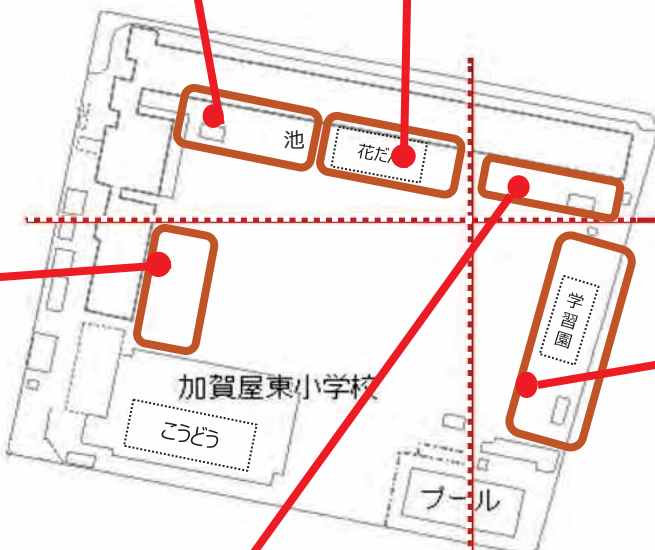

池しゅうい

◆植物

アキニレ
オッタチカタバミ
オニタビロコ
カゼクサ
カタバミ
カニコサ
クガガヤツリ
クルマバザクロソウ
コニシキソウ
スベリヒユ
セイトカアワダチソウ

ダイダイゴケのなかま
チチコグサモドキ
ニワホコリ
ノゲシ
ヒメムカシヨモギ
ヘクソカズラ
レブラゴケのなかま

●動物

オオスアリのなかま
クサカゲロウのなかま
サカマキガイのなかま
トビイロシワアリ
ヌマエビのなかま
ミミズのなかま
モノアラガイのなかま
ヤケヤスデのなかま

花だん

◆植物

アメリカカタカサブロウ
イシクラゲ
エノコログサ
オッタチカタバミ
オヒシバ
カゼクサ
カタバミ
カヤツリグサ
クガガヤツリ
クルマバザクロソウ
コメガヤツリ
コニシキソウ
コマツヨイグサ

スベリヒユ
セイトカアワダチソウ
ダイダイゴケのなかま
チチコグサモドキ
ハゼラン
ヒメムカシヨモギ
ヘクソカズラ
ホナガイヌビユ
メヒシバ
ヨウシュヤマゴボウ

●動物

アオスジアゲハ
アカハネオンバツタ
アゲハ
アシナガバエのなかま
イトカメムシ
イモキバガ
ウツキコモリグモ
オカダンゴムシ
クサカゲロウのなかま
クロヒメアリ
シロテンハナムグリ
トビイロシワアリ
ヒメナガカメムシのなかま
ヘクソカズランバイ
ミミズのなかま
ヤケヤスデのなかま
ヤマトシジミ
ユスリカのなかま
ワタノメイガ

こうどう横

◆植物

アフリカフチョウソウ
アメリカカタカサブロウ
エノコログサ
オッタチカタバミ
オニタビロコ
オヒシバ
カゼクサ
カタバミ
ギンゴケ
クガガヤツリ
クルマバザクロソウ
コニシキソウ
スベリヒユ
セイトカチチコグサ
チチコグサモドキ
ナメラクロウラムカデゴケ
ノゲシ
ハマスゲ
ホナガイヌビユ
ムカデコゴケ
レブラゴケのなかま
ロウソクゴケ

●動物

アワダチソウガンバイ
イモキバガ
エンマコオロギ
キマダラカメムシ
クサカゲロウのなかま
クロガケジグモ
サルスベリフクロカイガラムシ
ツマグロヒョウモン
トビイロケアリ
ヒロヘリアオイラガ
ベニスジヒメシヤク
ヤケヤスデのなかま
ヨコバイのなかま

学習園

◆植物

アフリカフチョウソウ
アメリカカタカサブロウ
エノコログサ
オッタチカタバミ
オヒシバ
カゼクサ
カヤツリグサ
クガガヤツリ
クルマバザクロソウ
コメガヤツリ
コニシキソウ
コマツヨイグサ
コミカンソウ
スベリヒユ
セイトカハハコグサ
ゼニゴケ
チチコグサモドキ
ノゲシ
ホナガイヌビユ
メヒシバ

●動物

アカハネオンバツタ
アゲハ
アシナガバエのなかま
アワダチソウガンバイ
イエバエのなかま
イモキバガ
カナタタキ
キムネクマバチ
キンバエ族
クロヒメアリ
クロヤマアリ
ケブカアメイロアリ
コハナバチのなかま
サクラアリ
シオカラトンボ
シバツトガ
シロオビノメイガ
チャコウラナメクジ
ツチバチのなかま
トビイロシワアリ
ハエのなかま
ハネナガマキバサシガメ
ヒメナガカメムシのなかま
ムギクビレアブラムシ
モンシロチョウ
ヤマトシジミ
ヨコバイのなかま

花だん東部

◆植物

イシクラゲ
スミレ

ダイダイゴケのなかま
ムカデコゴケ

●動物

タマカタカイガラムシ