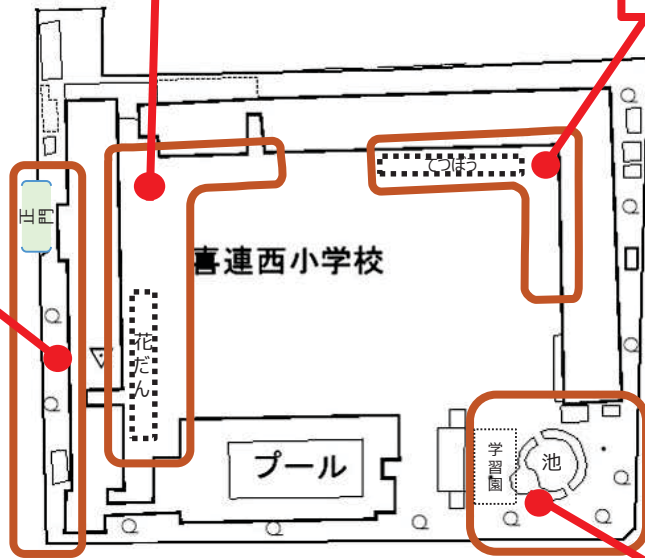

見つけた生き物

花だんしゅうい

鉄ぼうしゅうい

正門ふ近

学習園ふ近