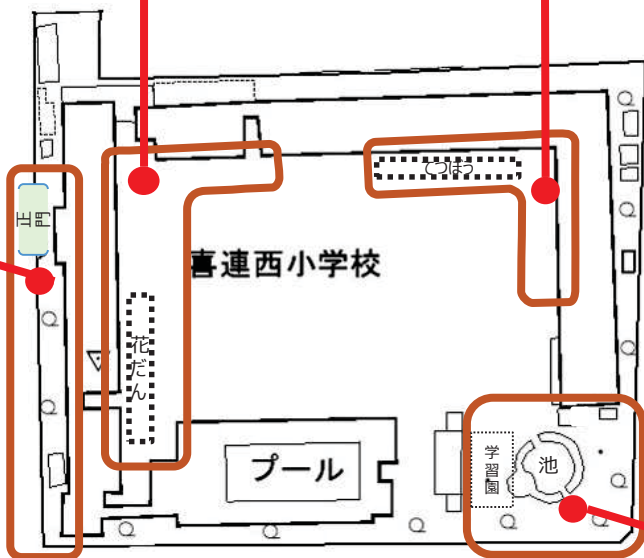

花だんしゅうい

◆植物		●動物	
イシクラゲ	ダイダイゴケのなかま	アカホシテントウ	タマカタカイガラムシ
イヌホオズキ	チチコグサモドキ	イトカメムシ	ダンダラテントウ
エノコログサ	ノゲシ	ウツキコモリグモ	チャコウラナメクジ
オオアレチノギク	ヒメジョオン	エンマコオロギ	ツゲノメイガ
オツタチカタバミ	ヒメムカシヨモギ	オオハリアリ	トリバガのなかま
オヒシバ	ヘクソカズラ	オカダンゴムシ	ハエトリグモのなかま
カゼクサ	ミズハコベ	オンパバッタ	ハラオカメコオロギ
カタバミ	メヒシバ	クスベニヒラタカスミカメ	ヒトスジシマカ
クグガヤツリ	ヤブカラシ	クマゼミ	ヒメヒラタアブのなかま
クワクサ	ヨモギ	クロゴキブリ	ヒロヘリアオイラガ
コニシキソウ		クロマダラソテツシジミ	ミミズのなかま
コミカンソウ		ケブカアメイロアリ	ヤマトシジミ
スベリヒユ		コシアキトンボ	
セイトカアワダチソウ		コスナゴミミシダマシ	

鉄ぼうしゅうい

◆植物		●動物	
アメリカタカサブロウ	コニシキソウ	イモキバガ	ヤマトシジミ
イシクラゲ	コミカンソウ	クロガケジグモ	
エノコログサ	コメヒシバ	クロゴキブリ	
オヒシバ	スベリヒユ	ケブカアメイロアリ	
カゼクサ	チチコグサモドキ	ツゲノメイガ	
カタバミ	ニワホコリ	ハスモンヨトウ	
キュウリグサ	ノゲシ	ヒトスジシマカ	
クグガヤツリ	ヒメムカシヨモギ	ヒメイトカメムシ	
クルマバザクロソウ	メヒシバ	ヒロヘリアオイラガ	
クワクサ		ミミズのなかま	

正門付近

◆植物	●動物
イシクラゲ	アオドウガネ
イヌホオズキ	イトカメムシ
エノキグサ	オカダンゴムシ
オツタチカタバミ	キマダラカメムシ
オニタビラコ	クロテンシロヒメシヤク
クヌギ	クロマダラソテツシジミ
クルマバザクロソウ	ケブカアメイロアリ
コセンダングサ	タマカタカイガラムシ
コニシキソウ	ツゲノメイガ
コマツヨイグサ	トビイロシワアリ
コミカンソウ	ハラオカメコオロギ
ダイダイゴケのなかま	ハルフトシリアゲアリ
ドクダミ	ヒトスジシマカ
ナミカデゴケ	ヒメナガカメムシのなかま
ノゲシ	ヒロヘリアオイラガ
ヒメムカシヨモギ	ホシホウジャク
ムカデコゴケ	ミミズのなかま
ヤハズエンドウ	モンクロシヤチホコ
レブラゴケのなかま	

学習園付近

◆植物		●動物	
アキノノゲシ	ヘクソカズラ	アオスジアゲハ	モンクロシヤチホコ
アメリカタカサブロウ	ホトケノザ	アカハネオンパバッタ	モンシロチョウ
アメリカフウロ	メヒシバ	アゲハ	ヤマトシジミ
アレチノギク		アメンボ	
イシクラゲ		イボバッタ	
イヌホオズキ		ウスバキトンボ	
エノキグサ		ウツキコモリグモ	
エノコログサ		エノキワタアブラムシ	
オツタチカタバミ		オンパバッタのなかま	
オヒシバ		キマダラカメムシ	
カゼクサ		ギンヤンマ	
カヤツリグサ		クマゼミ	
キュウリグサ		シジュウカラ	
クグガヤツリ		ショウリョウバッタ	
コニシキソウ		スズメ	
コマツヨイグサ		セスジスズメ	
スベリヒユ		タマカタカイガラムシ	
セイバンモロコシ		ドロバチのなかま	
ダイダイゴケのなかま		ナナホシテントウ	
チチコグサモドキ		ナミテントウ	
ニワホコリ		ハシブトガラス	
ヒメジョオン		ヒメヒラタアブのなかま	
ヒメムカシヨモギ		ヒロヘリアオイラガ	
ヒルザキツキミソウ		モンキチョウ