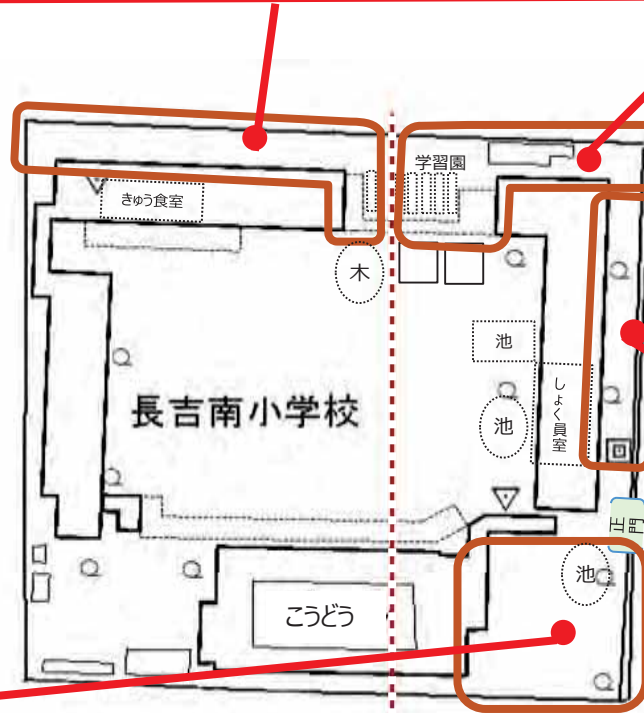

大阪市立長吉南小学校の生き物さがし

調査日：2021/7/9、2021/11/26

給食室裏

学習園

正門横

職員室裏

長吉南小学校全体	211
学習園	107
給食室裏	131
職員室裏	95
正門横	135

見つけた生き物

タマザキフタバムグラ

ハンゲツオスナキグモ

正門横

コミカンソウ

セグロアシナガバチ

マメガンバイナズナ

アカハネオンブバッタ

しよく員室うら