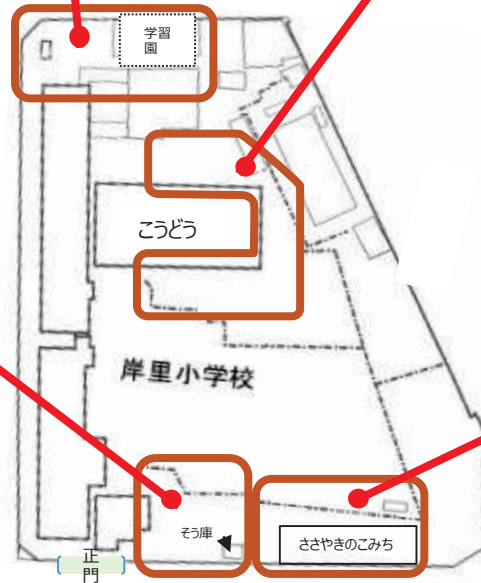

学習園

◆植物	●動物			
アメリカカサブロウ	アオモンイトトンボ	コスナゴミムシダマシ	ヤケヤスデのなかま	
イシクラゲ	アゲハ	コハナバチのなかま	ヤマトシジミ	
イヌホオズキ	アザミウマのなかま	シママメヒラタアブ		
ウメノキゴケ	アシナガバエのなかま	ショウジョウトンボ		
エノコログサ	アミメアリ	シラホシハナムグリ		
オッタチカタバミ	イチモンジセセリ	ツマグロヒヨウモン		
オヒシバ	イボバツタ	ニクバエのなかま		
カゼクサ	ウスバキトンボ	ハサミムシのなかま		
カタバミ	ウツキコモリゴモ	ハナアブのなかま		
カヤツリガサ	オカダンゴムシ	ヒトスジシマカ		
ギンゴケ	オンブバツタ	ヒメハナアブのなかま		
クダマバザクロソウ	キタキチョウ	ヒメヒラタアブのなかま		
コニシキソウ	キンバエのなかま	ヒロヘリアオイラガ		
コフキチリナリア	クロヤマアリ	ミミズのなかま		
		モンクロシヤチホコ		

こうどうしゅうい

◆植物	●動物
イシクラゲ	オカダンゴムシ
ウラジロチチコグサ	キンバエのなかま
エノキグサ	クロヤマアリ
エノコログサ	コスナゴミムシダマシ
オッタチカタバミ	ニクバエのなかま
オニタビラコ	ヒロヘリアオイラガ
オヒシバ	モンクロシヤチホコ
カゼクサ	ヤケヤスデのなかま
カタバミ	ヤマトシジミ
ギンゴケ	ワラジウムシ
クダマバザツリ	
クルマバザクロソウ	
ゴウシュウアリアソウ	
コニシキソウ	

正門付近

◆植物	●動物
イヌホオズキ	アゲハ
エノキグサ	オオケンモン
オオアレチノギク	オンブバツタ
オッタチカタバミ	クマゼミ
カゼクサ	クロガケジグモ
カヤツリガサ	クロマダラソテツシジミ
クルマバザクロソウ	クロヤマアリ
コガネゴケ	サトユミアシゴミムシダマシ
コニシキソウ	シロオビノメイガ
コマツヨイグサ	ツゲノメイガ
コミカンソウ	ツツガのなかま
シンガサゴケ	トビイロケアリ
スズメノカタビラ	ヒメハナカメムシのなかま
スベリヒユ	ヒロヘリアオイラガ
ダイダイゴケのなかま	ミツバチのなかま
ツユクサ	ヤケヤスデのなかま
ナミムカデゴケ	ヤマトシジミ
ニワホコリ	
ノゲシ	
ヒガンバナ	

ささやきのこみち

◆植物	●動物
ウメノキゴケ	アミメアリ
オッタチカタバミ	オオスカシバ
オヒシバ	クマゼミ
カゼクサ	クロヤマアリ
コガネゴケ	コナジラミのなかま
コセンダングサ	セスジユスリカ
コニシキソウ	テントウムシのなかま
コフキチリナリア	ハシブトガラス
コマツヨイグサ	ヒロヘリアオイラガ
コミカンソウ	ヤケヤスデのなかま
サザンカ	ヤマトシジミ
スズメノカタビラ	
スベリヒユ	
センダン	
タンポポのなかま	
チチコグサモドキ	
ツユクサ	
ナガエコミカンソウ	
ナミガタウメノキゴケ	
ニワホコリ	
ノゲシ	
ハゼラン