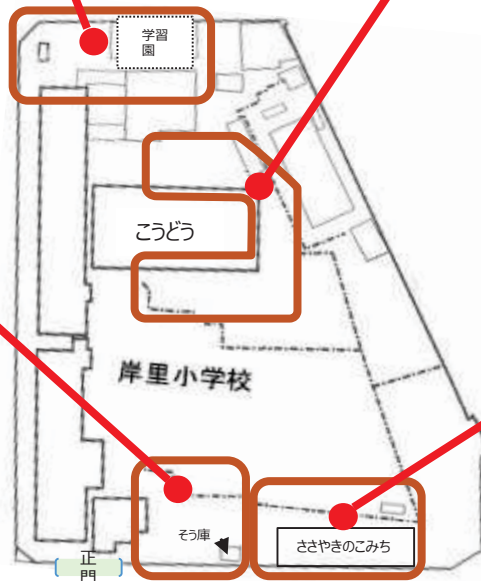

大阪市立岸里小学校の生き物さがし

調査日：2021/9/15、2021/11/9

学習園

講堂周囲

正門付近

ささやきの小道

岸里小学校全体	137
ささやきの小道	66
学習園	102
講堂周囲	82
正門付近	68

学習園

セアカゴケグモ (たまご)

正門付近

コマツヨイグサ

イヌホオズキ

ヒロヘリアオイラガ
(まゆのから) と
ヤケヤスデのなかま

クロマダラソテツジミ

ささやきのこみち

スベリヒユ