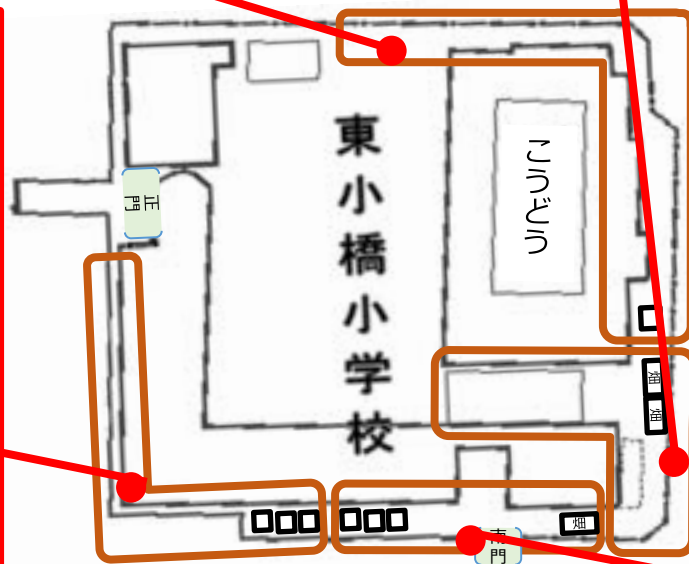

見つけた生き物

こうどううら

こうどう前

校しゃうら

南門ふ近