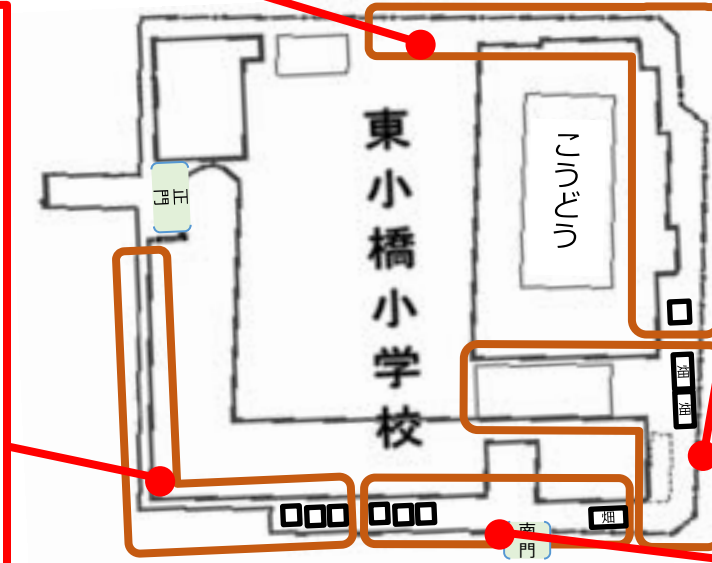

大阪市立東小橋小学校 (東成区)

2022年12月7日 見つかった生き物の名前

秋冬：77種

こうどううら 【34種】

◆植物		●動物	
オニタビラコ	ホトケノザ	アゲハ	ケブカアメイロアリ
オランダミミナグサ	ホナガイヌビユ	アブラムシのなかま	ケブカカスミカメ
カタバミ	ヤハズエンドウ	ウスモンミドリカスミカメ	トクサオカチョウジガイ
コハコベ		エビグモのなかま	トビイロケアリ
スズメノカタビラ		オオクロバエ	ヒロヘリアオイラガ
ダイダイゴケのなかま		オカダンゴムシ	ミカンコナジラミ
チチコグサモドキ		カジリムシのなかま	ヤケヤスデのなかま
ナガミヒナゲシ		ギンメツギゴミグモ	ヤマトクサカゲロウ
ナンテン		クチナガガガンボのなかま	ユスリカのなかま
ノゲシ		クマゼミ	
ノボロギク		クロガケジグモ	

こうどう前 【33種】

◆植物		●動物	
アフリカフウチョウソウ	ナガミヒナゲシ	アオムシサムライコマユバチ	ニセタイコンアブラムシ
エノコログサ	ナズナのなかま	オカダンゴムシ	ハシブトガラス
オッタチカタバミ	ノゲシ	カスミカメムシのなかま	ヒヨドリ
オランダミミナグサ	ホソバインズビウ	クマゼミ	ヒロヘリアオイラガ
カタバミのなかま	ホトケノザ	ケブカアメイロアリ	モンシロチョウ
クグガヤツリ	ヤハズエンドウ	ケブカカスミカメ	ヤガタアリゲモ
コハコベ		コナガ	ユスリカのなかま
コムカンソウ		スズメガのなかま	
スズメノカタビラ		ツチカメムシ	
ナガエコミカンソウ		ナシグンバイ	

校しゃうら 【29種】

◆植物	●動物
オヒシバ	イシムカデのなかま
オランダミミナグサ	ウリハムシ
カタバミ	オカダンゴムシ
クワクサ	クマゼミ
コムカンソウ	クロゴキブリ
ダイダイゴケのなかま	コスナゴムシシダマシ
チチコグサモドキ	コハクガイ
ナガエコミカンソウ	サビヒョウタンナガカメムシ
ホトケノザ	チャコウラナメクジ
ムラサキカタバミ	トクサオカチョウジガイ
ヤハズエンドウ	ドビムシのなかま
	ナシグンバイ
	ヒメイトカメムシ
	ヒメグモのなかま
	ミミズのなかま
	ユキヤナギアブラムシ
	ヨトウガ
	ワラジムシ

南門ふ近 【27種】

◆植物	●動物
イシクラゲ	アミメアリ
エノコログサ	オカダンゴムシ
オランダミミナグサ	クチナガガガンボのなかま
カタバミ	クマゼミ
コムカンソウ	クロガケジグモ
チチコグサモドキ	コスナゴムシシダマシ
ナガエコミカンソウ	ダンダラテントウ
ナズナのなかま	チャコウラナメクジ
ホトケノザ	トクサオカチョウジガイ
ムラサキカタバミ	ナシグンバイ
ヤハズエンドウ	ハモグリバエのなかま
	ヒメツチカメムシ
	ヒロヘリアオイラガ
	ミミズのなかま
	ヤケヤスデのなかま
	ワタアブラムシ