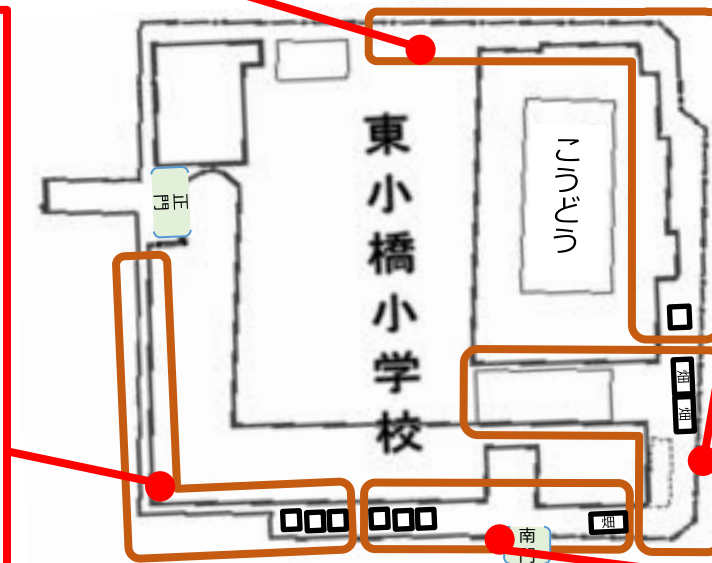

大阪市立東小橋小学校 (東成区)

2022年7月1日 見つかった生き物の名前

春夏：69種

こうどううら 【29種】

◆植物	●動物	
アフリカフウチョウソウ	アオドウガネ	ツマグロヒョウモン
イヌホオズキ	アミメアリ	トクサオカチョウジガイ
イネのなかま	オオハリアリ	トベラキシラミ
コニシキソウ	オカダンゴムシ	ニクバエのなかま
コミカンソウ	ガガンボのなかま	ハシブトガラス
ダイダイゴケのなかま	クサカゲロウのなかま	ヒメハナカメムシのなかま
ノゲシ	クマゼミ	ヒメヒラタアブのなかま
ハリガネゴケのなかま	スズメ	ヒロヘリアオイラガ
レブラゴケのなかま	セグロアシナガバチ	ミミズのなかま
	ツバメ	ヤケヤスデのなかま

こうどう前 【30種】

◆植物	●動物	
アフリカフウチョウソウ	アオアジアゲハ	セグロアシナガバチ
エノキグサ	アゲハ	ツバメ
オッタチカタバミ	アブラムシのなかま	ニクバエのなかま
オニタビラコ	オカダンゴムシ	ハリブトシリアゲアリ
コミカンソウ	オンブバッタのなかま	ヒロヘリアオイラガ
スベリヒユ	キンバエのなかま	ホソガガンボのなかま
チチコグサモドキ	クサカゲロウのなかま	ミミズのなかま
ナガエコミカンソウ	クマゼミ	ルリチュウレンジ
ノゲシ	クモガタテントウ	
ヘクソカズラ	コスナゴミムシダマシ	
ヤブガラシ	スズメ	

校しゃうら 【26種】

◆植物	●動物
アフリカフウチョウソウ	アカアシマルガタゴモクムシ
エノキグサ	アシナガバエのなかま
クワクサ	オカダンゴムシ
コミカンソウ	クログキブリ
ダイダイゴケのなかま	コスナゴミムシダマシ
ナガエコミカンソウ	コハクガイ
ハリガネゴケのなかま	サクラアリ
ヘクソカズラ	スズメ
ホトケノザ	チャスジハエトリ
ヤブガラシ	トビイロケアリ
	トビイロシワアリ
	ヒメハナカメムシのなかま
	ヒロヘリアオイラガ
	ミミズのなかま
	ヤケヤスデのなかま
	ルリアリ

南門ふ近 【38種】

◆植物	●動物
アキノエノコログサ	アカアシマルガタゴモクムシ
アフリカフウチョウソウ	アミメアリ
イヌホオズキ	イトカメムシ
ウラジロチチコグサ	ウリハムシ
エノキグサ	オカダンゴムシ
オッタチカタバミ	オンブバッタのなかま
オニタビラコ	クサカゲロウのなかま
クワクサ	クマゼミ
コミカンソウ	コスナゴミムシダマシ
スベリヒユ	コナガ
チチコグサモドキ	コハクガイ
ナガエコミカンソウ	スズメ
ナスナ	セグロアシナガバチ
ヒメムカシヨモギ	チャコウラナメクジ
	ツマグロヒョウモン
	ニクバエのなかま
	ハシブトガラス
	ハリブトシリアゲアリ
	ヒメナガカメムシ
	ヒロヘリアオイラガ
	フタモンアシナガバチ
	ミミズのなかま
	モンシロチョウ
	ルリチュウレンジ