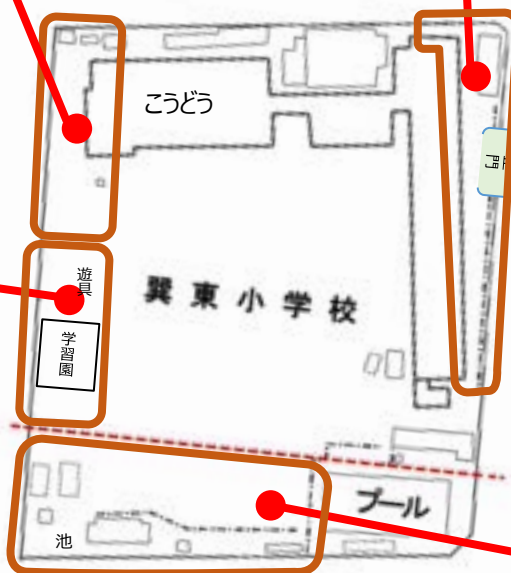

大阪市立巽東小学校の生き物さがし

調査日：2022/6/10、2022/10/21

こうどううら

正門付近

学習園

池しゅうい

巽東小学校全体	185
学習園	78
こうどううら	86
正門付近	71
池しゅうい	84

こうどうら

ノゲシ

ヒメジョオン

ヤマトシジミ

キマダラカメムシ

正門付近

エノキグサ

ホトケノザ

アオドウガネ

フタモンアシナガバチ

学習園

アメリカオニアザミ

クロヤマアリ

メシバ

イネホソミドリカスミカメ

池しゅうい

ノボロギク