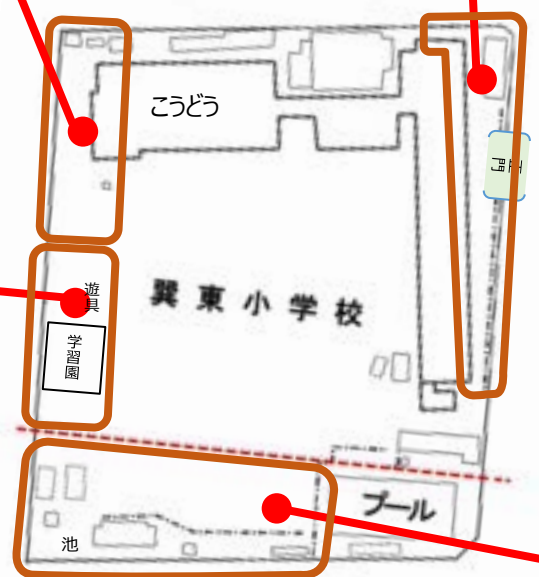

2022年10月21日 見つかった生き物の名前

秋冬：110種

こうどううら 【54種】

◆植物

イシクラゲ
ウラジロチチコグサ
エノコログサ
オオアレチノギク
オッタチカタバミ
オニタビラコ
オヒシバ
カタバミ
クワクサ
コニシキソウ
コマツヨイグサ
シロザ
シロツメクサ

スベリヒユ
セイタカハハコグサ
ゼニコケ
タンホボのなかま
チチコグサモドキ
トキウハゼ
ニシキソウ
ニワホコリ
ノゲシ
メイワダレソウ
ヒメジョオン
ヒメムカシヨモギ
ホトケノザ

マメカミツレ
ムラサキカタバミ
メヒシバ
ヤブヘビイチゴ
ヨモギ

●動物

アカシマサシガメ
アカハネオンブバッタ
ウツキコモリグモ
オカダンゴムシ
キマダラカメムシ
クロガケジグモ
クロヤマアリ
ケブカアメイロアリ
コバネハサミムシ
シバズ
チャコウラナメクジ
ツチカメムシのなかま
トビイロケアリ

トビイロシワアリ
ナシグンバイ
ハウセキレイ
ハラオカメコオロギ
ハリブトシリアゲアリ
ヒロヘリアオイラガ
モモスズメ
ヤケヤスデのなかま
ヤマトシジミ
ワラジムシ

正門ふ近 【38種】

◆植物

イシクラゲ
ウラジロチチコグサ
オッタチカタバミ
オニタビラコ
クワクサ
コニシキソウ
セイタカハハコグサ
チチコグサモドキ
ニシキソウ
ニワホコリ
ノゲシ

ノビル
ヒメジョオン
ヒメムカシヨモギ
ヘクソカズラ
ホトケノザ
ムラサキカタバミ

●動物

アカハネオンブバッタ
ウツキコモリグモ
エンマコオロギ
オオハリアリ
オカダンゴムシ
カネタタキ
クマゼミ
サンゴジムハムシ
スズメ
チャコウラナメクジ
トビイロシワアリ

ハシブトガラス
ヒゲナガカメムシ
ヒヨドリ
ヒロヘリアオイラガ
フタモンアシナガバチ
ホソハリカメムシ
ミズズのなかま
ヤケヤスデのなかま
ヤマトシジミ
ユキヤナギアブラムシ

学習園 【39種】

植物

アキノエノコログサ
イヌホオズキ
エノコログサ
オオアレチノギク
オッタチカタバミ
コニシキソウ
タネツケバナ
ノゲシ
ヒルガオのなかま
ホトケノザ
メヒシバ

●動物

アカハネオンブバッタ
アザミウマのなかま
イネホソミドリカスミカメ
ウツキコモリグモ
ウラナミシジミ
オカダンゴムシ
オサムシのなかま
カブラハバチ
キマダラカメムシ
クロヤマアリ
コガタコガネグモ
ゴマフンカ
シバズ
シラホシカメムシ
タイリクアカネ
チャバネセセリ
ツマグロヒョウモン
トビイロシワアリ
トリバガのなかま
ヒゲナガカメムシ

ヒゲナガヤチバエ
ホシササキリ
マダラスズ
ミミズのなかま
モンシロチョウ
ヤマトシジミ
ヨトウガのなかま
ワラジムシのなかま

池しゅうい 【52種】

◆植物

イシクラゲ
イヌホオズキ
エノコログサ
オッタチカタバミ
オヒシバ
カゼクサ
カニクサ
クワクサ
コニシキソウ
セイタカハハコグサ
ニワホコリ
ノゲシ
ノビル
ヒメジョオン
ヒメムカシヨモギ
ヒロハホウキギク
ホトケノザ
メヒシバ
ヤブガラシ

●動物

アカハネオンブバッタ
ウツキコモリグモ
オオスカシバ
オカダンゴムシ
カネタタキ
カミナリハムシのなかま
キマダラカメムシ
クスベニヒラタカスミカメ
クマゼミ
クロガケジグモ
コガネムシのなかま
コスナゴミムシダマシ
コバネハサミムシ
シママヒラタアブ
スズメ
セスジスズメ
タケノソクローバ
チャコウラナメクジ
ツゲノメイガ
トビ
トビイロシワアリ

ニホンカブラハバチ
ハマオモトヨトウ
ハリブトシリアゲアリ
ヒメイトカメムシ
ヒメナガカメムシのなかま
ヒロヘリアオイラガ
マイマイガ
マダラスズ
ミミズのなかま
モンシロチョウ
ヤケヤスデのなかま
ヤマトシジミ