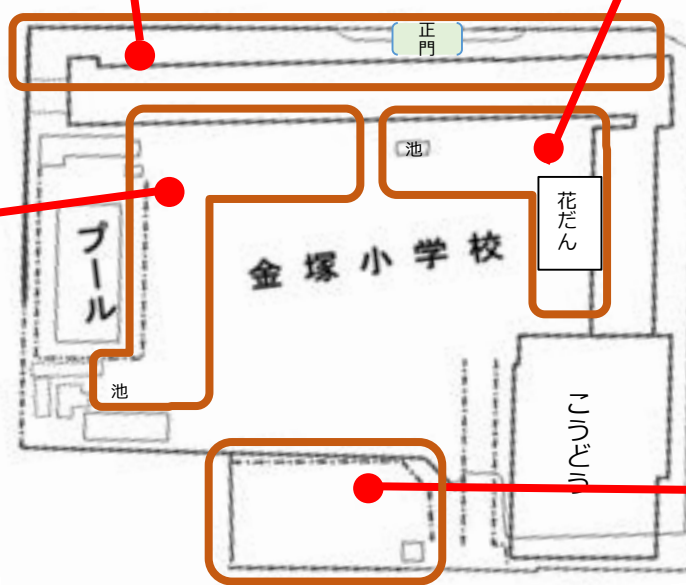

大阪市立金塚小学校の生き物さがし

調査日：2022/5/18、2022/10/14

正門付近

花だんしゅうい

プール横

学習園

金塚小学校全体	179
プール横	89
花だんしゅうい	76
学習園	60
正門付近	91
こうどう前	1

見つけた生き物

オカダンゴムシ

アカハネオンブバッタ

プール横

マツバウンラン

ショウジョウトンボ
(よう虫)

イヌホオズキ

ヤマトシジミ

学習園