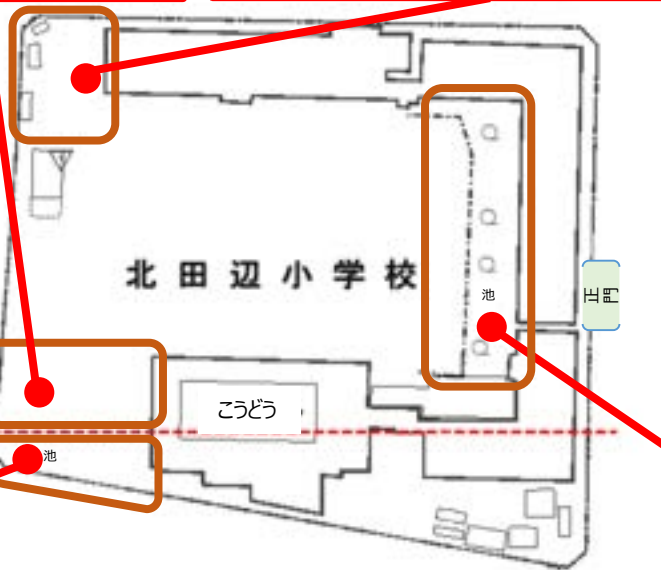

学習園

ビオトープ

つき山しゅうい

ふじだなしゅうい