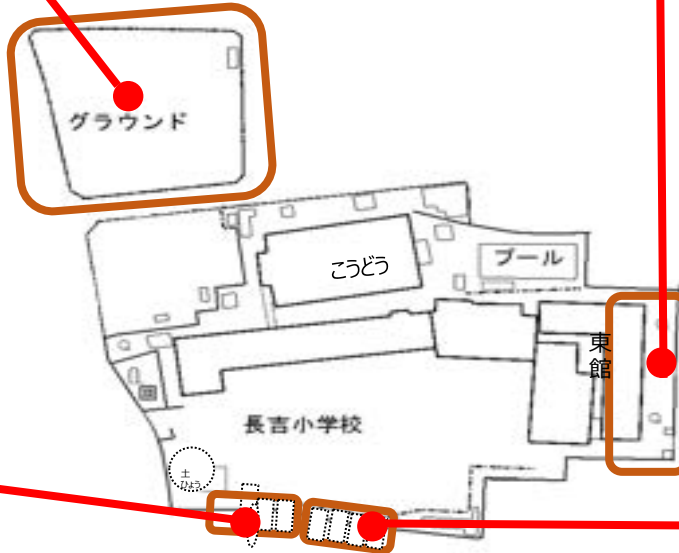

2022年11月18日 見つかった生き物の名前

秋冬：110種

グラウンド【43種】

●植物

アカカタバミ	ゼニゴケ	ヤハズエンドウ
アメリカワロ	センダン	ヤブヘビイチゴ
イネのなかま	タイダイゴケのなかま	ロウソクゴケ
ウラジロチチコグサ	タネツケバナ	
オオアレチノギク	タンポポのなかま	
オッタチカタバミ	チドメグサ	
オランダミミナグサ	ナミガタウメノキゴケ	
カラクサナズナ	ヒメムカシヨモギ	
コフキヅリナリア	ホトケノザ	
コマツヨイグサ	マメカミツレ	
シロツメクサ	ムラサキサギゴケ	

●動物

アブラムシのなかま	ヒメオオメナガカメムシ
エリユスリカのなかま	ヒメガガンボのなかま
オカダンゴムシ	ヒヨドリ
クロガケジグモ	ホシチョウバエ
スズメ	マエアサカシノメイガ
チャコウラナメクジ	モンキチョウ
ドバト	ヤマトシジミ
トビイロシワアリ	
トリバガのなかま	
ハクセキレイ	
ハシブトガラス	

東館うら【40種】

●植物

イシクラゲ	タイダイゴケのなかま
イヌタデ	タチヒダゴケ
イヌビロ	チチコグサモドキ
ウメノキゴケのなかま	ヒメツルソバ
エノコログサ	ヒメムカシヨモギ
オヒシバ	ヘクソカズラ
オランダミミナグサ	ホトケノザ
カゼクサ	ムカデコゴケ
コフキヅリナリア	レブラゴケのなかま
ゼニゴケ	ロウソクゴケ

●動物

イラガ	ツマグロヒョウモン
ウツキコモリグモ	トビイロシワアリ
ウラギンシジミ	ヒロヘリアオイラガ
オオハナアブ	フタモンアシナガバチ
オカダンゴムシ	ヘクソカズラグンバイ
クマゼミ	ホシホウジャク
クロガケジグモ	ミミズのなかま
ケブカアメイロアリ	ヤガタアリグモ
スズメ	ヤマトクサカゲロウ
チャコウラナメクジ	ユスリカのなかま

土ひょうがわ学習園【41種】

●植物

アカカタバミ	ホナガイヌビユ	●動物
イシクラゲ	ムラサキカタバミ	アカハネオンブバッタ
オッタチカタバミ	レブラゴケのなかま	イラガ
オランダミミナグサ	ロウソクゴケ	ウツキコモリグモ
カゼクサ		キクツキコモリグモ
クグガヤツリ		クマゼミ
クサイ		クロツヤミノガ
クルマバザクロソウ		ケブカアメイロアリ
コガネゴケ		コスナゴミムシダマシ
コフキヅリナリア		ツツジグンバイ
コマツヨイグサ		トビイロシワアリ
コミカンソウ		ヒロヘリアオイラガ
コマツツメクサ		ミナミマキバサシガメ
スズメノカタビラ		ミミズのなかま
タイダイゴケのなかま		ヤチグモ
タネツケバナ		ヤマトシジミ
タンポポのなかま		
チチコグサモドキ		
ツメクサのなかま		
ナズナのなかま		
ノボロギク		
ホトケノザ		

百葉箱がわ学習園【46種】

●植物

アメリカカタサプロウ
エノコログサ
オッタチカタバミ
オヒシバ
オランダミミナグサ
ギンゴケ
クグガヤツリ
クルマバザクロソウ
コハコベ
コマツヨイグサ
コミカンソウ
タイダイゴケのなかま
タンポポのなかま
ナズナのなかま
ホトケノザ
ホナガイヌビユ
ムカデコゴケ
ムラサキカタバミ
メヒシバ
モジゴケ
ロウソクゴケ

●動物

アカハネオンブバッタ	ミナミマキバサシガメ
ウツキコモリグモ	ムカデ綱のなかま
エノキワタアブラムシ	ヤマトシロアリ
オカダンゴムシ	ワラジムシのなかま
キクツキコモリグモ	
キタテハ	
クロガケジグモ	
ケブカアメイロアリ	
コスナゴミムシダマシ	
シラホシカメムシ	
セスジユスリカ	
トノサマバッタ	
トビイロシワアリ	
ネコハグモ	
ネツタイヒメクロミバエ	
ハスモントウ	
ハバチのなかま	
ヒロヘリアオイラガ	
フタモンツヤユスリカ	
フタモンツヤユスリカ	
マダラバッタ