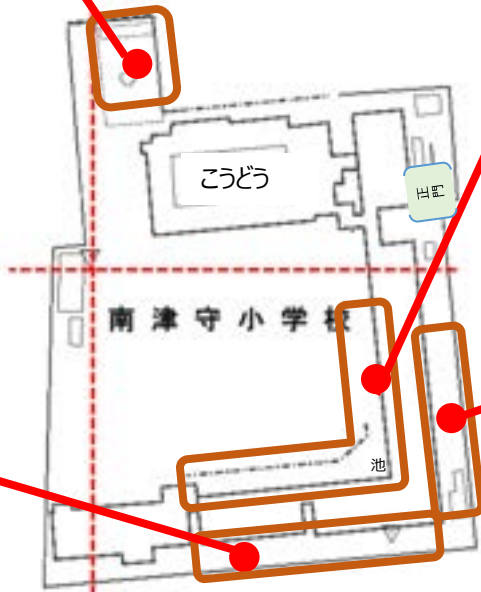

2022年10月26日 見つかった生き物の名前

秋冬：117種

学習園【64種】

◆植物			●動物		
アメリカフウロ	ジョウゴゴケモドキ	マルバツユクサ	アカハネオンブバッタ	クロガケシグモ	ヒロヘリアオイラガ
イシクラゲ	ダイダイゴケのなかま	ムカデゴケ	アゲハ	コスナゴミムシダマシ	モンシロチョウ
イヌホオズキ	チチコグサモドキ	ムラサキカタバミ	アブラムシのなかま	スズメ	ヤケヤスデのなかま
エノキグサ	ナガエコミカンソウ	メヒシバ	アミアリ	タマカタカイガラムシ	ヤマトシジミ
エノコログサ	ナズナ	ヤエムグラ	アリゲモのなかま	ダンダラテントウ	
オオキバナカタバミ	ノゲシ	ヤハズエンドウ	イネホソミドリカスミカメ	ツツガのなかま	
オウタチカタバミ	ノボロギク	レブラゴケのなかま	ウツキコモリグモ	トビロシワアリ	
オニタビラコ	ハマスゲ	ロウソクゴケ	エノキワタアブラムシ	ニクバエのなかま	
オヒシバ	ヒナノハイゴケ		オカダンゴムシ	ハシブトガラス	
オランダミミナグサ	ヒメムカシヨモギ		キジバト	ハリナガムネネソアリ	
カタバミ	ホトケノザ		キマダラカメムシ	ハリブトシリアゲアリ	
コマツヨイグサ	ホナガイヌビユ		キンバエのなかま	ヒトリガのなかま	
コメヒシバ	マメグンバイナズナ		クマゼミ	ヒラタアブのなかま	

池しゅうい【45種】

◆植物		●動物	
アカカタバミ	スズメノカタビラ	ヘクソカズラ	アカハネオンブバッタ
アメリカタカサブロウ	スベリヒユ	ホトケノザ	オカダンゴムシ
イシクラゲ	ゼニゴケ	ムラサキカタバミ	ケブカアメイロアリ
イヌタデ	センダン	メヒシバ	コバネハサミムシ
イヌホオズキ	ダイダイゴケのなかま	レブラゴケのなかま	シオカラトンボ
ウラジロチチコグサ	タネツケバナ	ワルナスビ	ショウジョウトンボ
エノキグサ	タンポポのなかま		スズメ
オウタチカタバミ	チチコグサモドキ		チャコウラナメクジ
オニタビラコ	ナガエコミカンソウ		ヒロヘリアオイラガ
オヒシバ	ノゲシ		ミミズのなかま
オランダミミナグサ	ノボロギク		ヤケヤスデのなかま
カタバミ	ハコベのなかま		ヨトウガのなかま
コミカンソウ	ヒメツルソバ		ワラジムシ

いきいき活動室うら【47種】

◆植物		●動物	
アメリカフウロ	アカハネオンブバッタ	ナノホシテントウ	
エノキグサ	アリゲモのなかま	ニクバエのなかま	
オオオナモミ	イトカメムシ	ハナカメムシのなかま	
オオキバナカタバミ	ウラナミシジミ	ハラピロカマキリ	
コマツヨイグサ	オカダンゴムシ	ヒトスジシマカ	
スベリヒユ	キオビツチバチ	ヒメグモのなかま	
ツタ	キンバエのなかま	ヒラタアブのなかま	
ツユクサ	クモンクサカゲロウ	フタモンホシカメムシ	
ナガエコミカンソウ	ケブカアメイロアリ	モンシロチョウ	
ノゲシ	コガネムシのなかま	ヤケヤスデのなかま	
ハマスゲ	コバネハサミムシ	ヤマトシジミ	
ヘクソカズラ	サクラアリ	ユスリカのなかま	
ホトケノザ	セグロカブラハバチ	ワラジムシ	
ムラサキカタバミ	ダンダラテントウ		
ヤエムグラ	チャコウラナメクジ		
ヤハズエンドウ	チャバネセセリ		
	ツマガロヒョウモン		
	トビロシワアリ		

正門付近【36種】

◆植物		●動物	
アメリカオニアザミ	アオドウガネ		
イヌタデ	オカダンゴムシ		
イヌホオズキ	クマゼミ		
エノコログサ	ケブカアメイロアリ		
オオキバナカタバミ	サクラアリ		
オヒシバ	ツマガロヒョウモン		
キュウリグサ	トビロシワアリ		
コニシキノウ	ニクバエのなかま		
コマツヨイグサ	ハエトリグモのなかま		
コメヒシバ	ハシブトガラス		
ツユクサ	ハリブトシリアゲアリ		
ナガエコミカンソウ	ヒゲジロハサミムシ		
ナンテン	ヒトスジシマカ		
ニフホコリ	ヒヨドリ		
ノゲシ	ヒロヘリアオイラガ		
ヒメムカシヨモギ	ヤマトクサカゲロウ		
ヘクソカズラ			
ホトケノザ			
マメカミツレ			
レブラゴケのなかま