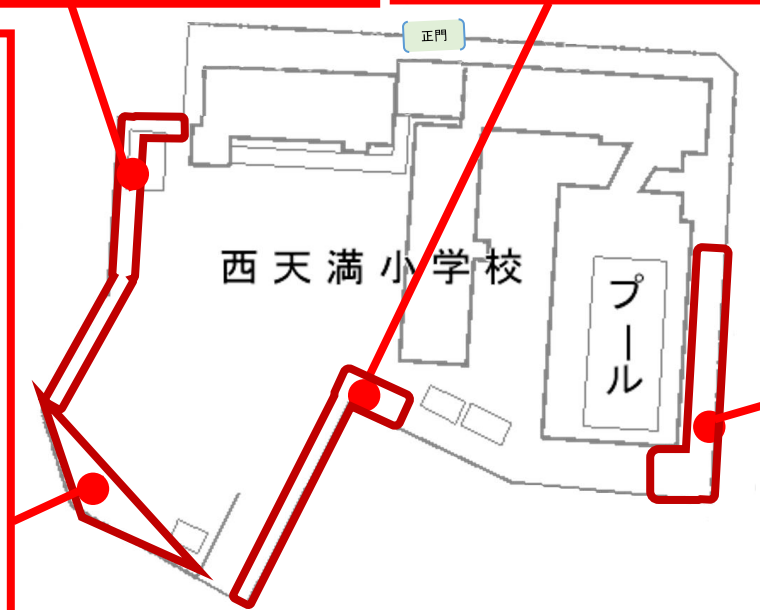

2025年7月11日見つかった生き物の名前

春夏：64種

体育そう庫ふ近【24種】 4班

◆植物	●動物
エノキグサ	アゲハ
エノコログサ	アリのなかま
オッタチカタバミ	オカダンゴムシ
クグガヤツリ	クマゼミ
クワクサ	クロヒメアリ
コニシキソウ	ケブカアメイロアリ
コムカンソウ	コスナゴミムシダマシ
コメヒシバ	ゴモクムシのなかま
スベリヒユ	セグロアシナガバチ
チチコグサモドキ	ニレハムシ
ヒメクグ	
ヒメジョオン	
ホトケノザ	
ユウゲショウ	

運動場東【24種】 2班

◆植物	●動物
ウラジロチチコグサ	オカダンゴムシ
エノキグサ	クマゼミ
オオアレチノギク	ケブカアメイロアリ
オッタチカタバミ	コスナゴミムシダマシ
コムカンソウ	シマカのなかま
コメヒシバ	トビイロケアリ
チチコグサモドキ	トビイロシワアリ
ノゲシ	トビケラのなかま
ヒナタイノコズチ	ヒロヘリアオイラガ
ヒメムカシヨモギ	モモヒメヨコバイ
ユウゲショウ	ヤマトシロアリ
ヨウシュヤマゴボウ	ルリアリ

学習園【27種】 3班

◆植物	●動物
アメリカカタサプロウ	アオドウガネ
イネのなかま	アリのなかま
エノキグサ	アワダチソウグンバイ
エノコログサ	クマゼミ
オオアレチノギク	ケブカアメイロアリ
オッタチカタバミ	セグロアシナガバチ
オヒシバ	トビイロケアリ
クグガヤツリ	ハリナガムネボソアリ
コニシキソウ	ヒロヘリアオイラガ
コムカンソウ	モモヒメヨコバイ
スベリヒユ	
チチコグサモドキ	
ノゲシ	
ヒメムカシヨモギ	
ヘクソカズラ	
ホトケノザ	
メヒシバ	

体育館うら【34種】 1班

◆植物	●動物
エノキグサ	アオオビハエトリ
オオアレチノギク	アシナガバエのなかま
オッタチカタバミ	アリのなかま
カタバミ	オオハリアリ
カニクサ	オオヒメグモ
カラムシ	オカダンゴムシ
クワクサ	キンバエのなかま
コメヒシバ	クサカゲロウのなかま
スベリヒユ	コスナゴミムシダマシ
ゼニコケ	タマカタカイガラムシ
チチコグサモドキ	ツツジグンバイ
ノゲシ	トビイロケアリ
ヒメムカシヨモギ	ナシグンバイ
ヨウシュヤマゴボウ	ニクバエのなかま
	ハエのなかま
	ヒロヘリアオイラガ
	ミミズのなかま
	モモヒメヨコバイ
	ヤケヤスデのなかま
	ヤマトシジミ