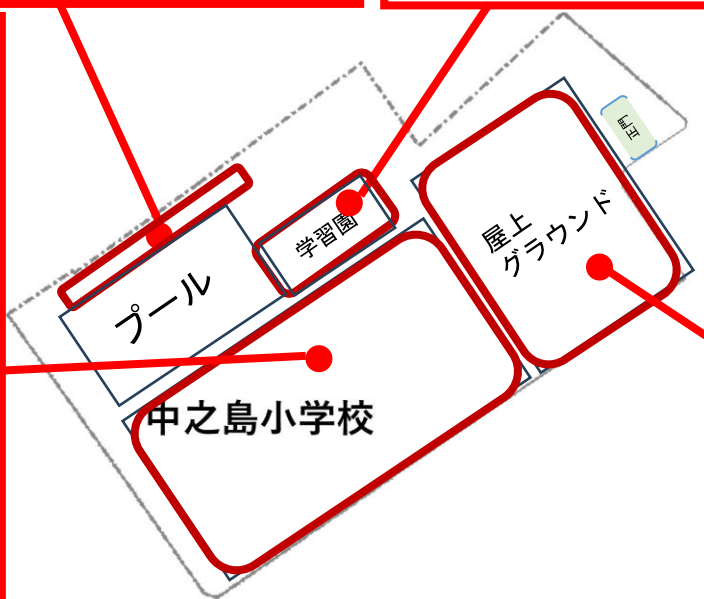

きゅう食堂うら

ドクダミ

メシバ

アオドウガネ

クマゼミ
(ぬけがら)

学習園 (7階)

ククルマバザクロソウ

スベリヒユ

アゲハ

セスジスズメ

グラウンド (1階)

セイトカハハコグサ

オカダンゴムシ

ヒエガエリ

キマダラカメムシ

屋上グラウンド(7階)