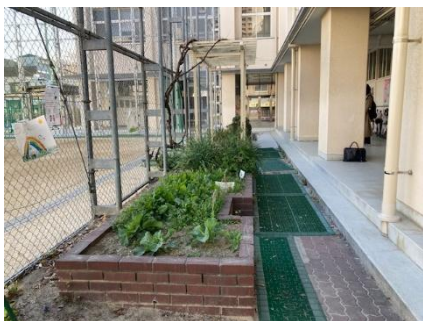

# 大阪市立市岡小学校の生き物さがし

調査日：2025/5/16、2025/10/8

しよく員室前

池ふ近

学習園しゅうい

フリールームうら

市岡小学校全体	109
池ふ近	43
フリールームうら	38
学習園しゅうい	50
しよく員室前	57

しよく員室前