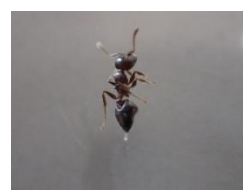

オッタチカタバミ

ホトケノザ

クマゼミ  
(ぬけがら)

セイトカアワダチソウ  
ヒゲナガアブラムシ

池ふ近

キュウリグサ

イチモンジセセリ

クグガヤツリ

アカハネオンブバッタ

ナガエコミカンソウ

オカダンゴムシ

2025年5月16日見つかった生き物の名前

春夏：84種

しよく員室前【28種】4班

◆植物

アオツツラフジ  
アメリカフウロ  
オオヒカゲミズ  
オッタチカタバミ  
オニタビラコ  
オランダミナグサ  
カタバミ  
カラムシ  
ギシギシのなかま  
スベリヒユ  
セイタカアワダチソウ  
セイタカハハコグサ