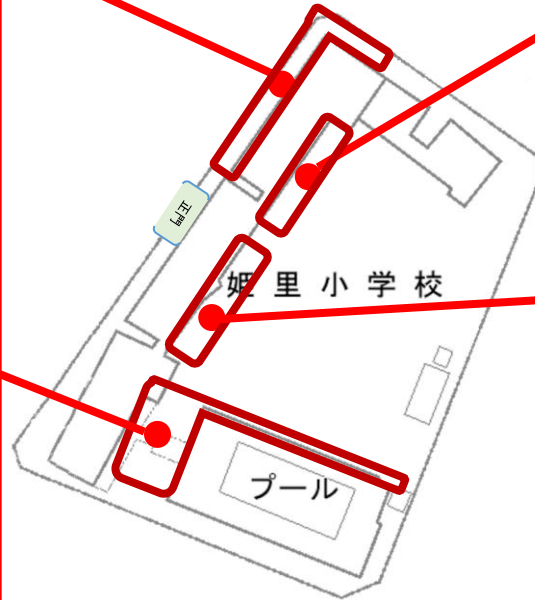

学習園北【50種】 2班

◆植物 アメリカカタカサプロウ エノキグサ エノコログサ オッタチカタバミ カタバミ クワガヤツリ クルマバザクロソウ コミカンソウ チチコグサモドキ ナガエコミカンソウ ナズナ ノゲシ ホトケノザ ムラサキカタバミ	●動物 アオドウガネ アゲハ アシナガバエのなかま アワダチソウグンバイ イシムカデのなかま イトカメムシ ウスカワマイマイ ウスモンミドリカスミカメ オカダンゴムシ カスミカメムシのなかま キアシトコバチ キシバト キンバエのなかま クロヒメアリ ケブカアメイロアリ	コウチュウのなかま コスナゴミムシダマシ サクラアリ シマカのなかま スズメ セグロアシナガバチ ツマグロヒョウモン トビイロシワアリ トビムシのなかま ニクバエのなかま ハナカメムシのなかま ヒメハナカメムシのなかま ヒメヒラタアブのなかま ミミズのなかま ムカデのなかま	ムクドリ モンシロチョウ ヤケヤスデのなかま ヤマトシジミ ヤマトシロアリ ワラジムシ

運動場南【59種】 4班

◆植物 イヌホオズキ イネのなかま エノキ エノキグサ オッタチカタバミ オニタビラコ コニシキノウ コミカンソウ スベリヒユ センダン ダイダイゴケのなかま チチコグサモドキ ツユクサ ナガミヒナゲシ ナズナ ノゲシ ヒメムカシヨモギ ヘクソカズラ ホトケノザ ムラサキカタバミ	●動物 アオドウガネ イシムカデのなかま イトカメムシ オオズアリのなかま オオハリアリ オカダンゴムシ カバアナタカラダニ クマゼミ クモガタテントウ クモのなかま クロヒメアリ ケブカアメイロアリ コスナゴミムシダマシ コハクガイ コハナバチのなかま シマカのなかま ジョロウクモ スズメ セグロアシナガバチ セマダラコガネ チャコウラナメクジ ツマグロヒョウモン トビイロシワアリ ニクバエのなかま ハシブトガラス ハネカクシのなかま ハリブトシリアゲアリ ヒメバチのなかま ベニモンアオリンガ ヘリグロテントウノミハムシ ホソワラジムシ ミミズのなかま	ムクドリ ヤケヤスデのなかま ヤドリバエのなかま ヤブカのなかま ヤマトシジミ ルリチュウレンジ ワラジムシ

学習園南【52種】

◆植物 アメリカカタカサプロウ イヌタデ イヌホオズキ エノキグサ エノコログサ オオヒカゲミズ オッタチカタバミ オランダミナグサ クワガヤツリ コミカンソウ チチコグサモドキ ナガエコミカンソウ ナガミヒナゲシ ノゲシ ヒメムカシヨモギ ヒルガオのなかま ヘクソカズラ ペニバナホロギク ホトケノザ ムラサキカタバミ	●動物 アカハネオンブバッタ アカホシカスミカメ アメリカミズアブ アリグモ イネホソミドリカスミカメ オカダンゴムシ カニグモのなかま カメムシのなかま クロゴキブリ クロフタオビツトガ ケブカアメイロアリ コスナゴミムシダマシ ササグモ シバツトガ シャクガのなかま スズメ チャコウラナメクジ ツトガのなかま ツマグロヒョウモン トビイロケアリ トビイロシワアリ ニクバエのなかま ハマベアワフキ ヒメナガカメムシのなかま ホソワラジムシ モモブトチビハナアブ モンシロチョウ ヤガタアリグモ ヤケヤスデのなかま ヤドリバエのなかま ヤマトシジミ ワラジムシ