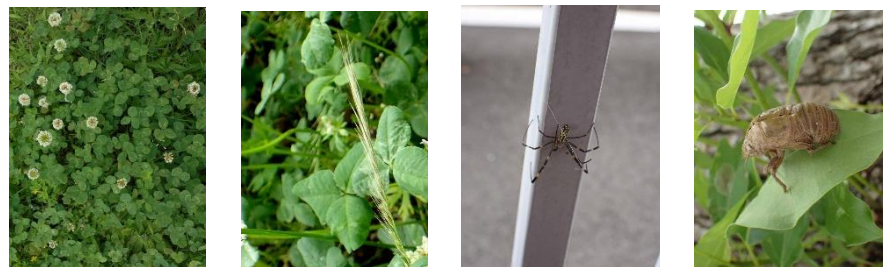

運動場しゅうい

シロツメクサ ナギナタガヤ ジョロウグモ クマゼミ (ぬけがら)