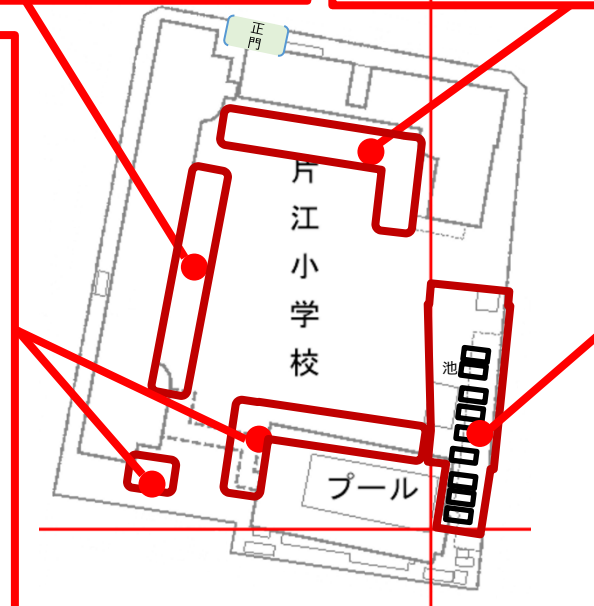

全部で 175種類

ミーティングルーム前付近

カゼクサ

スベリヒコ

アカハネオンブバッタ

ウリハムシ

運動場北

コニシキソウ

クグガヤツリ

オカダンゴムシ

ヤマトシジミ

体育館まわり

エノコログサ

アゲハ

ヨウシュヤマゴボウ

イボバッタ

学習園まわり

イヌホオズキ

オオシオカラトンボ

オッタチカタバミ

セスジヒトリ

2025年7月3日見つかった生き物の名前

春夏 : 107種

ミーティングルーム前付近【37種】 3班