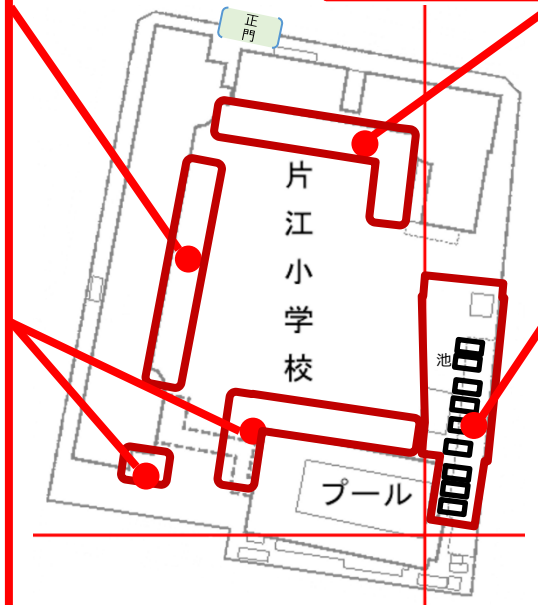

運動場北【46種】 2班

◆植物		●動物	
アカカタバミ	ムラサキカタバミ	アカハネオンブバッタ	クロヒラタアブ
イヌホオズキ	ヤノウエノアカゴケ	アダンソノハエトリ	クロマダラソテツシジミ
イネのなかま	ヤハズエンドウ	イシムカデのなかま	ケブカアメイロアリ
オツチカタバミ		イツホシマメゴモクムシ	コスナゴミムシダマシ
カタバミ		ウツキコモリグモ	シマカのなかま
クグガヤツリ		ウリハムシ	セイヨウミツバチ
コニシキソウ		オカダンゴムシ	セジジヒトリ
コメヒシバ		カオマダラクサカゲロウ	トビイロシワアリ
スベリヒユ		キタキチョウ	ニクバエのなかま
ニシキソウ		ギンメックゴミグモ	ハリプトシリアゲアリ
ノグシ		クロガケジグモ	ヒヨドリ
ヒメムカシヨモギ		クロゴキブリ	マエアカスカシノメイガ
ホトケノザ		クロヒメアリ	ミミズのなかま

体育館まわり【64種】 4班

◆植物		●動物	
アメリカオニアザミ	ヨウシュヤマゴボウ	アオドウガネ	ムギクビシアブラムシ
イヌホオズキ	ヨモギ	アゲハ	モンシロチョウ
イネのなかま	レブラゴケのなかま	アシナガバチのなかま	ヤケヤステのなかま
エノキグサ		イレノのなかま	ユスリカのなかま
オツチカタバミ		イトカメムシのなかま	ワタヘリクロノメイガ
オニタバコ		カスミカメムシのなかま	
オヒシバ		カツオブシムシのなかま	
オランダミナグサ		キンバエのなかま	
カタバミ		クサカゲロウのなかま	
キュウリグサ		クスベニヒラタカスミカメ	
ギンゴケ		クロゴキブリ	
クグガヤツリ		ケブカアメイロアリ	
コニシキソウ		コスナゴミムシダマシ	
シロツメクサ		サクラアリ	
スズメガヤのなかま		サビヒョウタンナガカメムシ	
スズメノカタビラ		セアカゴケグモ	
スベリヒユ		チャタテムシのなかま	
ダイダイゴケのなかま		ツツジコナジラミ	
チチコグサモドキ		トクサオカチヨウジガイ	
チュウゴクネジクチゴケ		トビイロシワアリ	
ツメクサのなかま		ナシクンバイ	
ノグシ		ニレハムシ	
ハコベのなかま		ハエトリグモのなかま	
ハリガネゴケ		ハラナグツチバチのなかま	
ヒメムカシヨモギ		ヒメグモのなかま	
ホソウリゴケ		ヒロヘリアオイラガ	
ホトケノザ		マダラヒメグモ	
ムカデゴケ		ミミズのなかま	
ムラサキカタバミ		ヤケヤステのなかま	
ヤノウエノアカゴケ		ヤノイスアブラムシ	
ヤノネゴケ			

学習園まわり【71種】 1班

◆植物		●動物	
イヌホオズキ	ヨウシュヤマゴボウ	アカハネオンブバッタ	ムギクビシアブラムシ
エノコログサ	ヨモギ	アゲハ	モンシロチョウ
オツチカタバミ	レブラゴケのなかま	ウツキコモリグモ	ヤケヤステのなかま
オヒシバ	ロウソクゴケ	オオクロバエ	ユスリカのなかま
オランダミナグサ		オオシオカラトンボ	ユロイシムバエ
カタバミのなかま		オカダンゴムシ	ワタヘリクロノメイガ
キュウリグサ		カスミカメムシのなかま	
ギンゴケ		クマゼミ	
クグガヤツリ		クロガケジグモ	
コセンダングサ		クロマダラソテツシジミ	
コニシキソウ		ケブカアメイロアリ	
コマツヨイグサ		コガネムシのなかま	
コミカンソウ		コスナゴミムシダマシ	
サルノシシカケのなかま		ゴモクムシのなかま	
シチハenge		シマカのなかま	
スベリヒユ		ジョウウグモ	
セイトカハハログサ		スズメ	
ダイダイゴケのなかま		セイヨウミツバチ	
チチコグサモドキ		セジジヒトリ	
ツククサ		チャコウラナメクジ	
ナガエコミカンソウ		ツマキリヨトウのなかま	
ハコベのなかま		トビイロシワアリ	
ヒナノハイゴケ		ニクバエのなかま	
ヒメムカシヨモギ		ハエのなかま	
ヒヨドリジョウゴ		ハクセキレイ	
ホトケノザ		ハシブトガラス	
ムカデゴケ		ヒメクロバエのなかま	
ムラサキカタバミ		ヒメツチカメムシ	
ヤハズエンドウ		ヒロヘリアオイラガ	
ヤブカラシ		ミミズのなかま