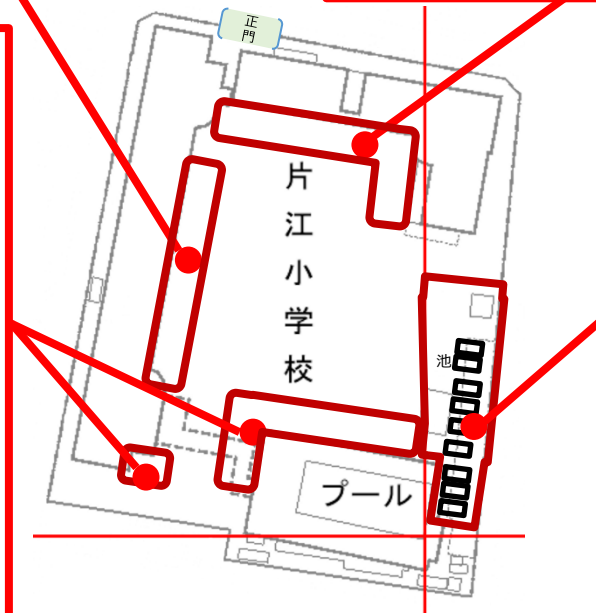

2025年7月3日見つかった生き物の名前

春夏 : 107種

ミーティングルーム前付近【37種】 3班

◆植物		●動物	
エノキグサ	ナガエコミカンソウ	アカハネオンブバッタ	チャバネゴキブリ
エノコログサ	ナガミヒナゲシ	イボバッタ	トビイロシワアリ
オッタチカタバミ	ニワホコリ	ウツキコモリグモ	ニクバエのなかま
カタバミ	ノゲシ	ウリハムシ	ヒロヘリアオイラガ
クグガヤツリ	ヒメムカシヨモギ	オカダンゴムシ	フタモンアシナガバチ
コニシキソウ	ホトケノザ	クスベニヒラタカスミカメ	ミミズのなかま
コムカンソウ	ムラサキカタバミ	クロゴキブリ	ムカデのなかま
スベリヒユ		ケブカアメイロアリ	ルリアリ
セイタカアワダチソウ		コスナゴミムシダマシ	
チチコグサモドキ		コハナバチのなかま	
ツメクサのなかま		ダンダラテントウ	

運動場北【44種】 2班

◆植物			●動物	
アメリカカタサブロウ	スベリヒユ	ホソバノチチコグサモドキ	インドオズアリ	ヒメナガカメムシのなかま
エノキグサ	セイタカアワダチソウ	ホトケノザ	オカダンゴムシ	マエアカスカシノメイガ
エノコログサ	センダン	ホナガイヌビユ	オンブバッタのなかま	ヤケヤステのなかま
オッタチカタバミ	ダントポロギク	ムラサキカタバミ	カメムシのなかま	ヤマトシジミ
オヒシバ	チチコグサモドキ		クモのなかま	
カタバミ	ナガエコミカンソウ		クロゴキブリ	
クグガヤツリ	ナガミヒナゲシ		クロヒメアリ	
コニシキソウ	ナズナ		ケブカアメイロアリ	
コマツヨイグサ	ニシキソウ		コスナゴミムシダマシ	
コムカンソウ	ニワホコリ		セグロアシナガバチ	
コメヒシバ	ノゲシ		トビイロシワアリ	
スズメノカタビラ	ヒメムカシヨモギ		ハリトシリアゲアリ	

体育館まわり【53種】 4班

◆植物	●動物
アメリカオニアザミ	アオドウガネ
エノコログサ	アカアシマルガタゴモクムシ
オッタチカタバミ	アゲハ
オニタビラコ	アダンソンハエトリ
カタバミ	イエバエのなかま
キキョウソウ	イチジクヒトリモドキ
クワクサ	イトカメムシのなかま
コスズメガヤ	イボバッタ
コニシキソウ	オオハリアリ
コメヒシバ	オカダンゴムシ
スズメノカタビラ	オサムシのなかま
スベリヒユ	カスミカメムシのなかま
ダントポロギク	キンバエのなかま
チチコグサモドキ	クサカゲロウのなかま
ツメクサのなかま	クスベニヒラタカスミカメ
ナガミヒナゲシ	クロガケジグモ
ハコベのなかま	コスナゴミムシダマシ
ヒメムカシヨモギ	シマカのなかま
ヒヨドリジョウゴ	ジョウウグモ
ヘクソカズラ	スズメ
ホソバノチチコグサモドキ	セグロアシナガバチ
ホトケノザ	ツツジコナジラミ
ムラサキカタバミ	ツマグロヒョウモン
ヨウシュヤマゴボウ	トビイロシワアリ
	ニクバエのなかま
	コレハムシ
	ハラナガツチバチのなかま
	ヒメグモのなかま
	ヒロヘリアオイラガ

学習園まわり【52種】 1班

◆植物	●動物
アメリカセンダングサ	アカアシマルガタゴモクムシ
アメリカカタサブロウ	アカハネオンブバッタ
ウラジロチチコグサ	アゲハ
エノコログサ	アリグモ
オッタチカタバミ	アワダチソウゲンバイ
クグガヤツリ	イネホソミドリカスミカメ
コマツヨイグサ	イボバッタ
コムカンソウ	ウツキコモリグモ
コメヒシバ	ウンモンクチバ
シチヘンゲ	エンマコオロギ
スベリヒユ	オオシオカラトンボ
チチコグサモドキ	オカダンゴムシ
ツユクサ	キンバエのなかま
ナガエコミカンソウ	クロガケジグモ
ナガミヒナゲシ	コスナゴミムシダマシ
ヒメムカシヨモギ	コバネハサミムシ
ヘクソカズラ	シオヤアブ
ホトケノザ	ショウジョウトンボ
ホナガイヌビユ	ジョウウグモ
ムラサキカタバミ	スズメ
ヤブカラシ	セグロアシナガバチ
ヨウシュヤマゴボウ	ツマキリヨトウのなかま
ヨモギ	ツマグロヒョウモン
	トビイロシワアリ
	ニクバエのなかま
	ヒメクロバエのなかま
	モンシロチョウ
	ヤケヤステのなかま
	ヤマトシジミ