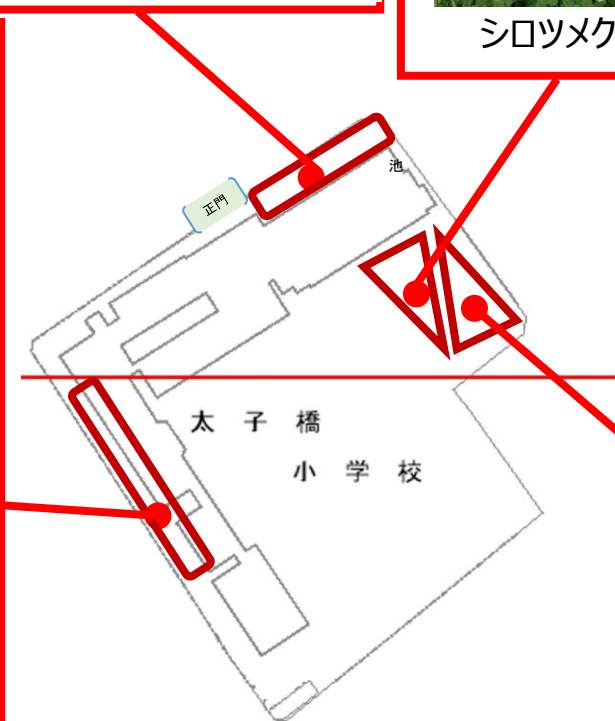

## 校しゃうら西

カヤツリグサ

ヤマトシジミ

ヘクソカズラ

コスナゴミムシダマシ

## 学習園

クマバザクロソウ

アカハネオンブバッタ

ノボロギク

ケブカアメイロアリ

2025年6月27日見つかった生き物の名前

春夏：150種

正門付近【51種】 1班