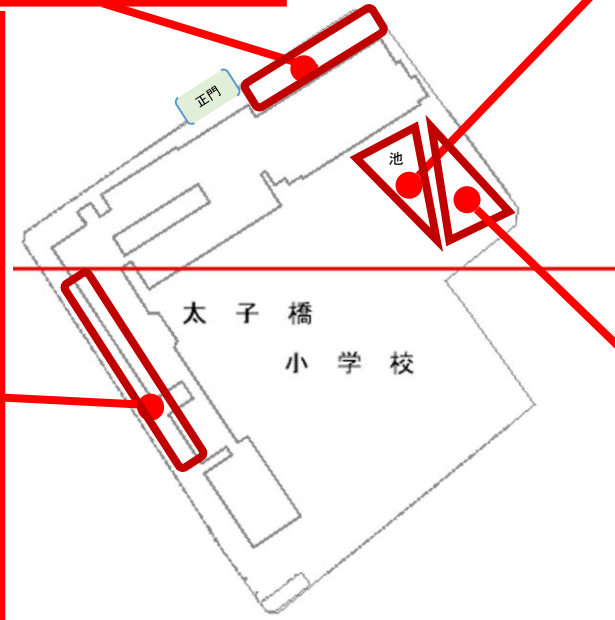

- ●動物
  - イネホソミドリカスミカメ
  - ウスキクロテンヒメシャク
  - オオハリアリ
  - オカダンゴムシ
  - キタキチョウ
  - クログケジグモ
  - コガネムシのなかま
  - シャクガのなかま
  - ジョロウグモ
  - スズメ
  - チャコウラナメクジ
  - ハシブトガラス
  - ヒロヘリアオイラガ
  - ヘリカメムシのなかま
  - マエキオエダシヤク
  - ミミズのなかま
  - ヤケヤスデのなかま

池まわり【65種】 2班

- ◆植物
  - アゼナ
  - アレチヌスビトハギ
  - イグサ
  - イヌビワ
  - イヌホオズキ
  - ウラボシチチコグサ
  - エノコログサ
  - オッタチカタバミ
  - オニタビラコ
  - カヤツリグサ
  - クグガヤツリ
  - クサイ
  - クルマバザクロソウ
  - コスズメガヤ
  - コナチャシブゴケ
  - コニシキソウ
- コマツヨイグサ
- シチヘンゲ
- スギナ
- スズメノカタビラ
- セイタカアワダチソウ
- センダン
- ダイダイゴケのなかま
- チチコグサモドキ
- ツククサ
- ナガミヒナゲシ
- ナズナ
- ナンキンハゼ
- ニワホコリ
- ノボロギク
- ヒコガエリ
- ヒナキキョウソウ

- ●動物
  - アオドウガネ
  - アカハネオンブバッタ
  - アゲハ
  - アシナガバエのなかま
  - イトカメムシ
  - イボバッタ
  - オカダンゴムシ
  - カスミカメムシのなかま
  - キクツキコモリグモ
  - クサカゲロウのなかま
  - クロヒメアリ
  - コバネハサミムシ
  - シオカラトンボ
  - ツチカメムシのなかま
  - トゲマダラアブラムシのなかま
  - トビイロケアリ
  - マエビのなかま
  - ノミバッタ
  - ハシブトガラス
  - ハネナガヒシバッタ
  - ハリブトシリアゲアリ
  - ホソガガンボのなかま
  - ムクドリ
  - モンシロチョウ

校しゃうら西【64種】 4班

- ◆植物
  - アメリカフウロ
  - アレチヌスビトハギ
  - イヌホオズキ
  - ウメノキゴケのなかま
  - エノコログサ
  - オオイヌノフグリ
  - オッタチカタバミ
  - ガガイモ
  - カヤツリグサ
  - キュウリグサ
  - クグガヤツリ
  - クルマバザクロソウ
  - クワクサ
  - コガネゴケ
  - コスズメガヤ
  - コニシキソウ
  - コフキチリナリア
  - コマツヨイグサ
  - コミカンソウ
  - スベリヒユ
  - セイタカアワダチソウ
  - センダン
  - ダイダイゴケのなかま
  - チチコグサモドキ
  - ナガエコミカンソウ
  - ノゲシ
  - ノボロギク
  - ヒメムカシヨモギ
  - ヘクソカズラ
  - ホトケノザ
  - ホナガイヌビユ
  - ムカデコゴケ
- ムシクサ
- ムラサキカタバミ
- ヨウシュヤマゴボウ
- レブラゴケのなかま

- ●動物
  - アゲハ
  - アミメアリ
  - ウツキコモリグモ
  - オオスカンパ
  - オカダンゴムシ
  - キマダラカメムシ
  - クロオビハナバエ
  - コシアキトンボ
  - コバネハサミムシ
  - シマカのなかま
  - ジョウジョウバエのなかま
  - スズメ
  - セグロアシナガバチ
  - チャコウラナメクジ
  - ツバメシジミ
  - ツマグロヒョウモン
  - トビイロケアリ
  - ニジュウヤホシテントウ
  - ハリブトシリアゲアリ
  - ヒメカメノコテントウ
  - ヒロヘリアオイラガ
  - ヘリカメムシのなかま
  - マルガタゴミムシのなかま
  - ミミズのなかま
  - モンシロチョウ
  - ヤケヤスデのなかま
  - ヤマトシジミ
  - ヤマトシロアリ

学習園【71種】 3班

- ◆植物
  - アフリカフウチョウソウ
  - アメリカカタサブロウ
  - イシクラゲ
  - イヌホオズキ
  - ウラボシチチコグサ
  - エノキグサ
  - エノコログサ
  - オオイヌノフグリ
  - オッタチカタバミ
  - オヒシバ
  - カヤツリグサ
  - クグガヤツリ
  - クルマバザクロソウ
  - コスズメガヤ
  - コニシキソウ
  - コマツヨイグサ
  - コミカンソウ
  - シロツメクサ
  - スベリヒユ
  - セイタカアワダチソウ
  - チチコグサモドキ
  - トキワハゼ
  - ナガイモ
  - ナガエコミカンソウ
  - ナガミヒナゲシ
  - ナズナ
  - ニワホコリ
  - ハキダメギク
  - ヒナキキョウソウ
  - ヒメムカシヨモギ
  - ヒロハフウリンホオズキ
  - ヘクソカズラ
  - ホトケノザ
- ホナガイヌビユ
- マルバツククサ
- ムラサキカタバミ
- メヒシバ
- ヨウシュヤマゴボウ

- ●動物
  - アカハネオンブバッタ
  - アゲハ
  - アブラムシのなかま
  - アワダチソウウンバイ
  - イトカメムシ
  - イネホソミドリカスミカメ
  - イボバッタ
  - ウツキコモリグモ
  - ウリハムシ
  - オカダンゴムシ
  - オンブバッタのなかま
  - クマゼミ
  - クロヒメアリ
  - ケバカアメイロアリ
  - コガネグモ
  - コマユバチのなかま
  - シオヤアブ
  - シラホシカメムシ
  - スカシヒメヘリカメムシ
  - スズメ
  - ツチカメムシのなかま
  - ハエのなかま
  - ハリブトシリアゲアリ
  - ヒメナガカメムシのなかま
  - ヒメヒラタアブのなかま
  - フタモンアシナガバチ
  - ホソハリカメムシ
  - マルシラホシカメムシ
  - ミミズのなかま
  - ムクドリ
  - モンシロチョウ
  - ヤケヤスデのなかま
  - ヤマトシジミ