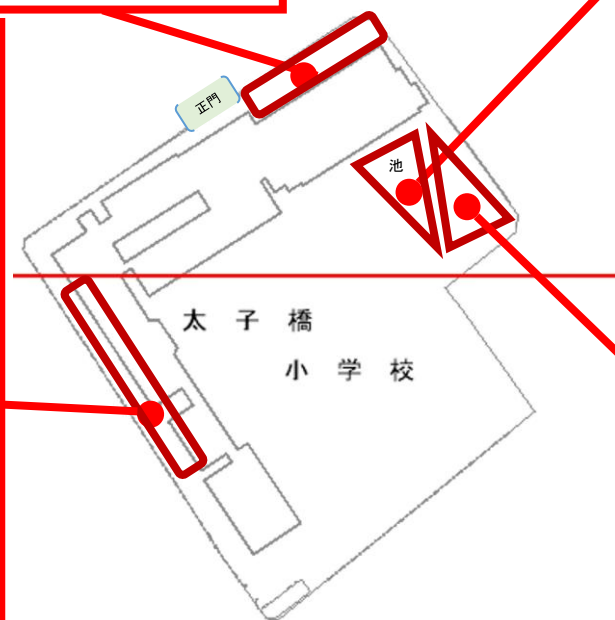

2025年12月12日見つかった生き物の名前

秋冬：122種

正門付近【36種】 1班

◆植物	●動物	
イシクラゲ	オオハリアリ	ヤケヤスデのなかま
イネのなかま	オオヒメグモ	ヨツボシヒョウタンナガカメムシ
ウサギアオイ	オカダンゴムシ	ワタリコウガイビル
オッタチカタバミ	キジバト	
オニタビラコ	クマワラジムシ	
オランダミナグサ	クモヘリカメムシ	
ゼニゴケ	クロガケジグモ	
ダイダイゴケのなかま	スズメ	
タネツケバナ	セアカゴケグモ	
チチコグサモドキ	チャコウラナメクジ	
トキワハゼ	ツヤアオカメムシ	
ノボロギク	トバト	
ハコベのなかま	ハシブトガラス	
ヒメムカシヨモギ	ヒロヘリアオイラガ	
ホトケノザ	ミミズのなかま	

池まわり【58種】 2班

◆植物		●動物
アメリカフワロ	サルノコシカケのなかま	アブラムシのなかま
エノキ	シャジクモのなかま	イラガ
エノコログサ	シロツメクサ	ウツキコモリグモ
オオキバナカタバミ	スギナ	オカダンゴムシ
オッタチカタバミ	スベリヒユ	クサカゲロウのなかま
オニタビラコ	セイタカアワダチソウ	クマゼミ
オランダミナグサ	ダイダイゴケのなかま	クマワラジムシ
ガガイモ	タネツケバナ	クリオオアブラムシ
カタバミ	ナガエコミカンソウ	クロガケジグモ
キュウリグサ	ナガミヒナゲシ	クロナガアリ
クグガヤツリ	ビル	クロヒラタアブ
クサイ	ヒメムカシヨモギ	ケラ
コスズメガヤ	ホトケノザ	シオカラトンボ
コナチャシブゴケ	メヒシバ	スズメ
コニシキソウ	レブラゴケのなかま	チャコウラナメクジ
コマツヨイグサ		ツマグロキンバエ
		テングダニのなかま
		トビイロケアリ
		ナシグンバイ
		ネコハグモ
		ヒメタニシ
		ヒヨドリ
		ヒロヘリアオイラガ
		ミカンコナジラミ
		ミミズのなかま
		ヤノネカイガラムシ
		ユキヤナギアブラムシ

校しゃうら西【54種】 4班

◆植物	●動物
アメリカフワロ	アカハネオンブバッタ
イヌホオズキ	イシムカデのなかま
ウメノキゴケのなかま	オオヒメグモ
エノキ	オカダンゴムシ
オッタチカタバミ	オンブバッタのなかま
カタバミ	ガガンボのなかま
キュウリグサ	クロガケジグモ
クグガヤツリ	クロゴキブリ
コガネゴケ	クロナガアリ
コスズメガヤ	ケクダアブラムシのなかま
コニシキソウ	ケブカアメイロアリ
コフキチリナリア	コスナゴミムシダマシ
コマツヨイグサ	コモリグモのなかま
コメヒシバ	サラグモのなかま
スベリヒユ	スズメガのなかま
ダイダイゴケのなかま	チャコウラナメクジ
チチコグサモドキ	トビイロケアリ
ツメクサのなかま	トビムシのなかま
ナガエコミカンソウ	ナナホシテントウ
ナガミヒナゲシ	ハシブトガラス
ナミムカデゴケ	ヒロヘリアオイラガ
ハコベのなかま	ミミズのなかま
ヒメムカシヨモギ	ヤケヤスデのなかま
ヘクソカズラ	
ホトケノザ	
ムカデコゴケ	
ムラサキカタバミ	
ヤエムグラ	
ヤハズエンドウ	
レブラゴケのなかま	

学習園【58種】 3班

◆植物	●動物
アメリカフワロ	イシムカデのなかま
イシクラゲ	ウスアカクロゴモクムシ
イネのなかま	ウツキコモリグモ
エノコログサ	ウリハムシ
オオイヌノフグリ	オオハサミムシ
オオオナモミ	オカダンゴムシ
オオキバナカタバミ	オンブバッタのなかま
オッタチカタバミ	クスベニヒラタカスミカメ
オヒシバ	クマワラジムシ
オランダミナグサ	クロガケジグモ
キュウリグサ	クロゴキブリ
クグガヤツリ	クロナガアリ
コスズメガヤ	ケブカアメイロアリ
コマツヨイグサ	コスナゴミムシダマシ
コミカンソウ	コバネハサミムシ
コメヒシバ	コマユバチのなかま
スベリヒユ	ジョウビタキ
センダン	スズメ
ダイダイゴケのなかま	チャコウラナメクジ
タネツケバナ	トバト
チチコグサモドキ	ネコハグモ
ナガエコミカンソウ	ヒゲジロハサミムシ
ノボロギク	ヒメザビキコリ
ハキダメギク	ヒロヘリアオイラガ
ホトケノザ	マルツチカメムシ
ホナガイヌビユ	ミミズのなかま
マメカミツレ	ヤケヤスデのなかま
マメグンバイナズナ	
ムラサキカタバミ	
メヒシバ	
レブラゴケのなかま