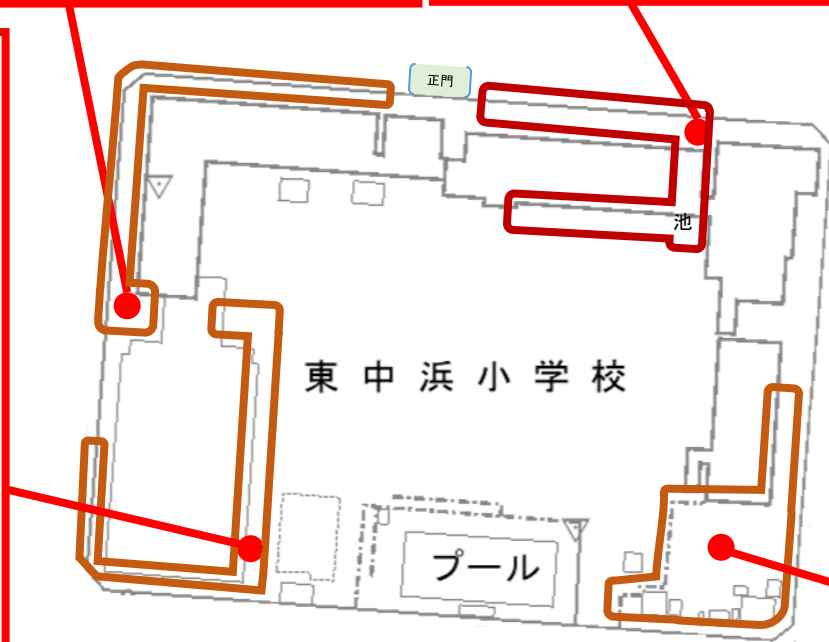

2025年10月24日見つかった生き物の名前

秋冬：108種

正門付近西【43種】4班

◆植物	ヤツデ	●動物	
イヌホオズキ		アカハネオンブバッカ	チャコウラナメクジ
オッタチカタバミ		イノヒドリ	ドバト
オニタビラコ		オオチョウバエ	トビイロケアリ
オシバ		オカダンゴムシ	ナシグンバイ
カタバミ		ガのなかま	ネグロシマメイガ
コニシキソウ		クサカゲロウのなかま	ハエのなかま
コマツヨイグサ		クマゼミ	ハシブトガラス
サルノコシカケのなかま		クロゴキブリ	ハバチのなかま
タネツケバナ		ケブカアメイロアリ	ハリブトシリアゲアリ
タマザキフタバムグラ		コスナゴミムシダマシ	ヒヨドリ
ナガエコミカンソウ		サクラアリ	ヒロヘリアオイラガ
ノゲシ		シマカのなかま	ミミズのなかま
ヒメジョウゴゴケモドキ		スズメ	ヤケヤスデのなかま
ホトケノザ		タカラダニのなかま	ユスリカのなかま

正門付近東【42種】1班

◆植物		●動物	
オッタチカタバミ		アオドウガネ	コマユバチのなかま
カタバミのなかま		アキアカネ	シマカのなかま
コニシキソウ		アダンソンハエトリ	スズメガのなかま
コメヒシバ		アブラバチのなかま	セスジスズメ
サルノコシカケのなかま		イチモンジセセリ	チャバネセセリ
スベリヒユ		ウラナミシジミ	トビイロケアリ
ゼニゴケ		オオハリアリ	ナシグンバイ
タマザキフタバムグラ		オオヒメグモ	ニクバエのなかま
ヒメムカシヨモギ		オカダンゴムシ	ヒゲナガカメムシ
ホトケノザ		クマゼミ	ヒヨドリ
ヤツデ		クロバチのなかま	ヒロヘリアオイラガ
		ケブカアメイロアリ	ミミズのなかま
		コガネムシのなかま	モモコフキアブラムシ

運動場【44種】3班

◆植物	●動物
イヌホオズキ	アメリカジガバチ
エノコログサ	オカダンゴムシ
オッタチカタバミ	クロガケジグモ
カタバミ	ケブカアメイロアリ
クグガヤツリ	コスナゴミムシダマシ
クマルバザクロソウ	コナカイガラムシのなかま
コスズメガヤ	サクラアリ
コニシキソウ	シオカラトンボ
サルノコシカケのなかま	シマカのなかま
スベリヒユ	シャクガのなかま
タマザキフタバムグラ	スズメ
ニウホコリ	ドバト
ヒメムカシヨモギ	トビイロシワアリ
ホトケノザ	トビズムカデ
ムラサキカタバミ	ナシグンバイ
	ネコハグモ
	ハエトリグモのなかま
	ハキリバチのなかま
	ハシブトガラス
	ハリブトシリアゲアリ
	ヒメグモのなかま
	ヒメナガカメムシのなかま
	ヒヨドリ
	ヒロヘリアオイラガ
	フタモンホシカメムシ
	ミミズのなかま
	ヤケヤスデのなかま
	ヤマトシジミ
	ワラジムシのなかま

学習園【48種】2班

◆植物	●動物
アカカタバミ	アカハネオンブバッカ
アメリカカタサプロウ	アブラムシのなかま
オッタチカタバミ	ウスモンシドリカスカメ
カタバミ	ウリムシ
キュウリグサ	オカダンゴムシ
クグガヤツリ	オンブバッタ
クマルバザクロソウ	ガのなかま
コスズメガヤ	キンバエのなかま
コニシキソウ	クマゼミ
コマツヨイグサ	クロヒメアリ
コミカンソウ	クロマダラソテツシジミ
スベリヒユ	クロヤマアリ
センダン	ケブカアメイロアリ
タマザキフタバムグラ	コガネムシのなかま
チチコグサモドキ	コスナゴミムシダマシ
ナガエコミカンソウ	コナバチのなかま
ノゲシ	シロテンハナムグリ
ハコベのなかま	スズメ
ヒメムカシヨモギ	セスジスズメ
ホトケノザ	セスジヒトリ
	チャコウラナメクジ
	トビイロケアリ
	ナシグンバイ
	ニクバエのなかま
	ミミズのなかま
	モンクロジャチホコ
	ヤマトシジミ
	ヨトウガのなかま