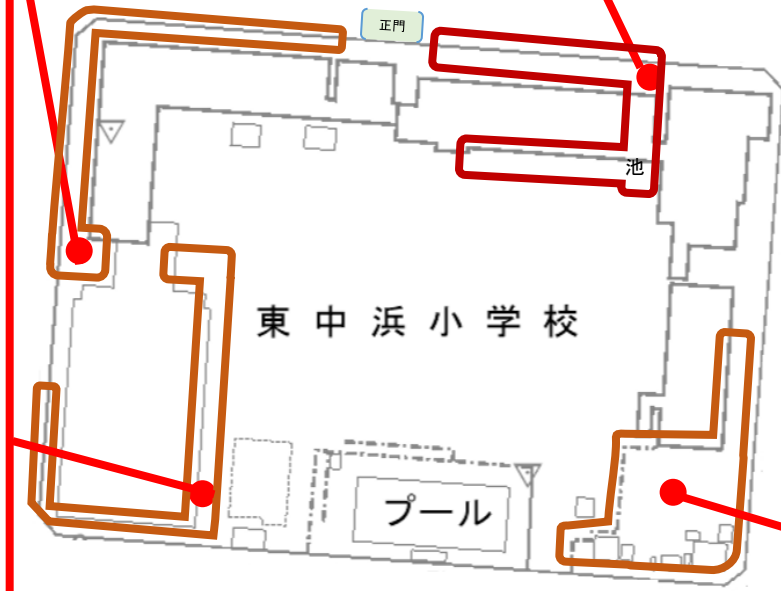

# 大阪市立東中浜小学校の生き物さがし

調査日：2025/6/2、2025/10/24

正門ふ近西

正門ふ近東

運動場

学習園

|          |     |
|----------|-----|
| 東中浜小学校全体 | 151 |
| 正門ふ近東    | 61  |
| 学習園      | 79  |
| 運動場      | 64  |
| 正門ふ近西    | 57  |

見つけた生き物

正門付近西

正門付近東

運動場

学習園

2025年6月2日見つかった生き物の名前

春夏：91種

正門付近西【28種】4班

- ◆植物
  - イネのなかま
  - カタバミのなかま
  - ゼニゴケ
  - タネツケバナ
  - ナズナ
  - ヘクソカズラ
  - ホトケノザ
  - ヤツデ
  - ヤハズエンドウ
- 動物
  - アシナガバチのなかま
  - オカダンゴムシ
  - カラスのなかま
  - キムネクマバチ
  - クロゴキブリ
  - ケブカアメイロアリ
  - スズメ
  - チャコウラナメクジ
  - トビイロケアリ
  - ハエトリグモのなかま
  - ハリブトシリアゲアリ