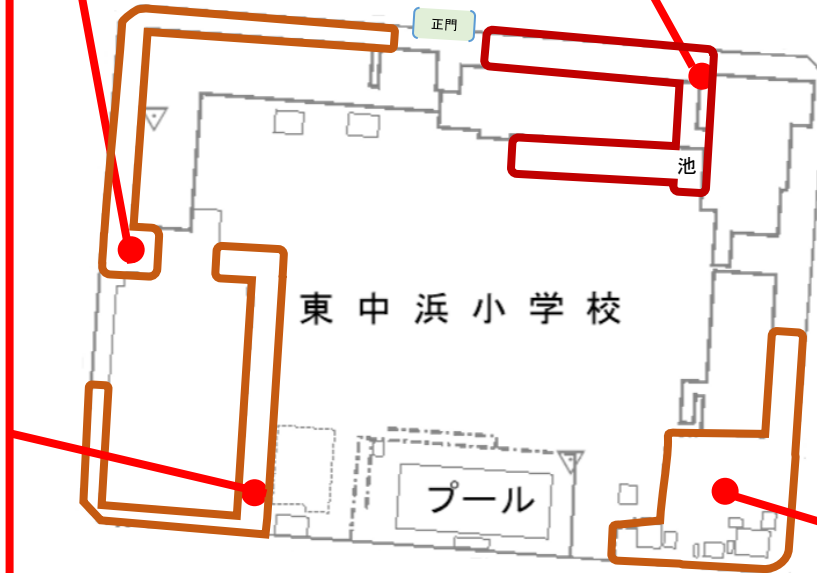

2025年6月2日見つかった生き物の名前

春夏：91種

正門付近西【28種】4班

- ◆植物
  - イネのなかま
  - カタバミのなかま
  - ゼニゴケ
  - タネツケバナ
  - ナズナ
  - ヘクソカズラ
  - ホトケノザ
  - ヤツデ
  - ヤハズエンドウ
- ●動物
  - アシナガバチのなかま
  - オカダンゴムシ
  - カラスのなかま
  - キムネクマバチ
  - クロゴキブリ
  - ケブカアメイロアリ
  - スズメ
  - チャコウラナメクジ
  - トビイロケアリ
  - ハエトリグモのなかま
  - ハリブトシリアゲアリ

- ヒメクロバエのなかま
- ヒロヘリアオイラガ
- ホソガガンボのなかま
- ミミズのなかま
- モンシロチョウ
- ヤケヤスデのなかま
- ユウレイグモのなかま
- ユスリカのなかま

正門付近東【34種】1班

- ◆植物
  - イシクラゲ
  - オオバコ
  - オツチカタバミ
  - カタバミ
  - カタバミのなかま
  - ゼニゴケ
  - タネツケバナ
  - ナガミヒナゲシ
  - ナズナ
  - ノゲシ
  - ハハコグサ
  - ヘクソカズラ
  - ホトケノザ
  - ヤブカラシ
- ●動物
  - アブラバチのなかま
  - イェバエのなかま
  - オカダンゴムシ
  - クサカゲロウのなかま
  - クマゼミ
  - クロヤマアリ
  - コスナゴミムシダマシ
  - シマカのなかま
  - スズメ
  - チャコウラナメクジ
  - ツマグロヒョウモン
  - トビイロケアリ
  - ニクバエのなかま
  - ヒヨドリ

- ヒロヘリアオイラガ
- フタモンホシカメムシ
- ミミズのなかま
- モモコフキアブラムシ
- ヤガタアリグモ
- ヤケヤスデのなかま

運動場【35種】3班

- ◆植物
  - イヌホオズキ
  - イネのなかま
  - オツチカタバミ
  - オニタビラコ
  - カタバミ
  - クルマバザクロソウ
  - スベリヒユ
  - セイトカアワダチソウ
  - タチイヌノフグリ
  - 子子コグサモドキ
  - ツメクサのなかま
  - ホトケノザ
  - ムラサキカタバミ
- ●動物
  - アゲハ
  - オオハリアリ
  - オカダンゴムシ
  - オンバツタのなかま
  - カスミカメムシのなかま
  - クモのなかま
  - クロガケジグモ
  - クロゴキブリ
  - コスナゴミムシダマシ
  - シマカのなかま
  - スズメ
  - チャコウラナメクジ
  - トビイロケアリ
  - トビイロシワアリ
  - ナミテントウ
  - ハマキガのなかま
  - ヒロヘリアオイラガ
  - ホソガガンボのなかま
  - ミミズのなかま
  - モンシロチョウ
  - ヤマモモヒメハマキ
  - ユスリカのなかま

学習園【51種】2班

- ◆植物
  - アカカタバミ
  - イシクラゲ
  - イネのなかま
  - オツチカタバミ
  - オランダミナグサ
  - カタバミ
  - カタバミのなかま
  - カラクサナズナ
  - コニシキソウ
  - コマツヨイグサ
  - シロツメクサ
  - スズメノエンドウ
  - スズメノカタビラ
  - スベリヒユ
  - センダン
  - タチイヌノフグリ
  - ツメクサのなかま
  - ナズナ
  - ノゲシ
  - ノボロギク
  - ヒメムカシヨモギ
  - ホトケノザ
  - ムラサキカタバミ
  - ヤブカラシ
  - ヨウシュヤマゴボウ
- ●動物
  - アゲハ
  - アシナガバエのなかま
  - アブラムシのなかま
  - アメリカミズアブ
  - ウリハムシ
  - オカダンゴムシ
  - オンバツタのなかま
  - カスミカメムシのなかま
  - キムネクマバチ
  - キンバエのなかま
  - クロガケジグモ
  - クロヤマアリ
  - コスナゴミムシダマシ
  - スズメ
  - セマダラコガネ
  - タカラダニのなかま
  - トビイロケアリ
  - ニクバエのなかま
  - ヒメクロバエのなかま
  - ヒメヒラタアブのなかま
  - ヒメマルカツオブシムシ
  - ヒメムカシヨモギヒゲナガアブラムシ
  - ヒロヘリアオイラガ
  - フタモンアシナガバチ
  - ミミズのなかま
  - モンシロチョウ