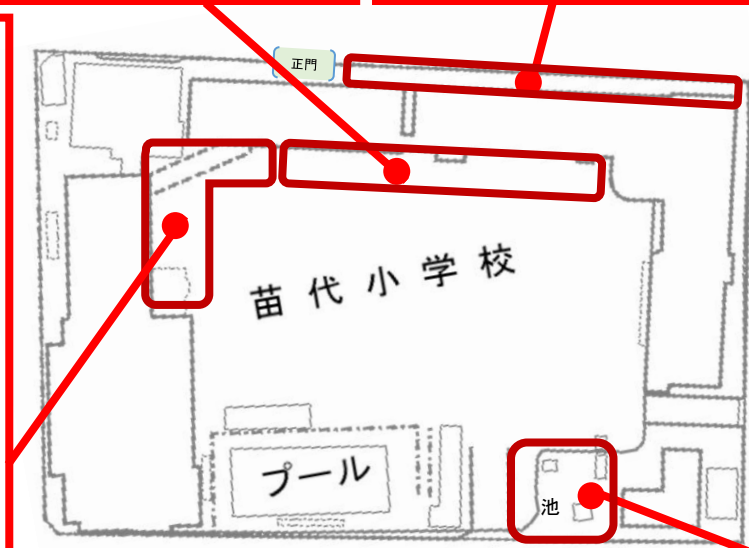

2025年6月6日見つかった生き物の名前

春夏：119種

ふじだなしゅうい【48種】3班

- ◆植物
  - イシクラゲ
  - オオヒカゲミズ
  - オウチチカタバミ
  - オニタビラコ
  - オランダミナグサ
  - クワガヤツリ
  - コスズメガヤ
  - コニシキソウ
  - コミカンソウ
  - スズメノカタビラ
  - スベリヒユ
  - セイタカハハコグサ
  - タチイヌノフグリ
- ●動物
  - チチコグサモドキ
  - ツメクサのなかま
  - ドクダミ
  - ニワホコリ
  - ノゲン
  - ヒメジョオン
  - ヒメムカシヨモギ
  - ヘクソカズラ
  - ホトケノザ
  - マメゲンバイナズナ
  - ムラサキカタバミ
  - ヤハズエンドウ
  - ヤブガラシ

- ●動物
  - アゲハ
  - イシムカデのなかま
  - オカダンゴムシ
  - キンバエのなかま
  - クロコキブリ
  - コスナゴミムシダマシ
  - スズメ
  - セスジスズメ
  - タマカタカイガラトビコバチ
  - タマカタカイガラムシ
  - チャコウラナメクジ
  - ツバメシジミ
  - トバト
- トビロケアリ
- トビロシワアリ
- ハシブトガラス
- ヒメムカシヨモギ
- -ヒゲナガアブラムシ
- ヒロヘリアオイラガ
- ミミズのなかま
- ヤケヤステのなかま
- ルリチュウレンジ
- ワラジムシのなかま

正門付近【51種】2班

- ◆植物
  - イヌホオズキ
  - オオミノコフキタク
  - オウチチカタバミ
  - オニタビラコ
  - オランダミナグサ
  - カタバミ
  - キクラゲ
  - キュウリグサ
  - クワクサ
  - コニシキソウ
  - スミレのなかま
  - セイタカアワダチソウ
  - セイタカハハコグサ
  - ゼニゴケ
  - タチイヌノフグリ
- チチコグサモドキ
- ノゲシ
- ノボロギク
- ヒエガエリ
- ホトケノザ
- ミチタネツケバナ
- ムラサキカタバミ

- ●動物
  - アザミウマのなかま
  - アブラムシのなかま
  - イシムカデのなかま
  - オオスカシバ
  - オオヒメグモ
  - オカダンゴムシ
  - キオビツチバチ
  - クシコメツキのなかま
  - クリオオアブラムシ
  - クロヒメアリ
  - コスナゴミムシダマシ
  - スズメ
  - タウソクアゲハ
  - ツツジゲンバイ
  - テラニシオオアリ
- トビロケアリ
- ナミデントウ
- ニクバエのなかま
- コホンミツバチ
- ハエのなかま
- ハシブトガラス
- ハシボソガラス
- ヒメヒラタアブのなかま
- ヒロヘリアオイラガ
- ミカンコナジラミ
- ミミズのなかま
- ヤケヤステのなかま
- ユスリカのなかま
- ルリアリ

つき山しゅうい【38種】4班

- ◆植物
  - アオウキクサのなかま
  - アメリカカタカサブロウ
  - イシクラゲ
  - エノコログサ
  - オオヒカゲミズ
  - オウチチカタバミ
  - オニタビラコ
  - オランダミナグサ
  - カヤツリグサ
  - カラクサナズナ
  - クルマバザクロンソウ
  - コスズメガヤ
  - コニシキソウ
  - コミカンソウ
  - コメヒシバ
  - スズメノカタビラ
  - セイタカハハコグサ
  - タチイヌノフグリ
  - タネツケバナ
  - ドクダミ
  - ナガミヒナゲシ
  - ナズナ
  - ニワホコリ
  - ヒメジョオン
  - ホトケノザ
  - ミチタネツケバナ
  - メヒシバ
- ●動物
  - アミメアリ
  - オオスカシバ
  - オカダンゴムシ
  - コスナゴミムシダマシ
  - タマカタカイガラムシ
  - チャコウラナメクジ
  - ツマグラヒョウモン
  - ヒロヘリアオイラガ
  - モノアラガイのなかま
  - モモヒメヨコバイ
  - ヤケヤステのなかま

学習園【63種】1班

- ◆植物
  - アキニレ
  - アゼナ
  - アメリカカタカサブロウ
  - イシクラゲ
  - イヌホオズキ
  - エノコログサ
  - オオアレチノギク
  - オオヒカゲミズ
  - オウチチカタバミ
  - オヒシバ
  - オランダミナグサ
  - カタバミ
  - カヤツリグサ
  - キュウリグサ
  - クワガヤツリ
  - コスズメガヤ
  - コマツヨイグサ
  - コメヒシバ
  - スキナ
  - スズメノカタビラ
  - スベリヒユ
  - セイタカアワダチソウ
  - セツクニワゼキショウ
  - タチイヌノフグリ
  - タチイヌノフグリ
  - チチコグサモドキ
  - ツメクサのなかま
  - ナガミヒナゲシ
  - ナギナタガヤ
  - ナズナ
  - ニワホコリ
- ノゲシ
- ノボロギク
- ヒエガエリ
- ヒナキキョウソウ
- ヒメムカシヨモギ
- ヘクソカズラ
- ホトケノザ
- ムラサキカタバミ
- ヤハズエンドウ

- ●動物
  - アゲハ
  - アシナガグモのなかま
  - アメリカミズアブ
  - イトカメムシ
  - ウメスカシクロバ
  - ウリハムシ
  - エノキワタアブラムシ
  - オオシオカラトンボ
  - オカダンゴムシ
  - カマキリのなかま
  - ケシカタビロアメンボ
  - コスナゴミムシダマシ
  - ササキコブアブラムシ
  - スズメ
  - ニクバエのなかま
  - ヌマエビのなかま
  - ハリブトシリアゲアリ
  - ヒゲナガカメムシ
  - ヒメヒラタアブのなかま
  - ヒメムカシヨモギ
  - -ヒゲナガアブラムシ
  - ヒロヘリアオイラガ
  - ホソガガンボのなかま
  - ヤマトシジミ
  - ユスリカのなかま