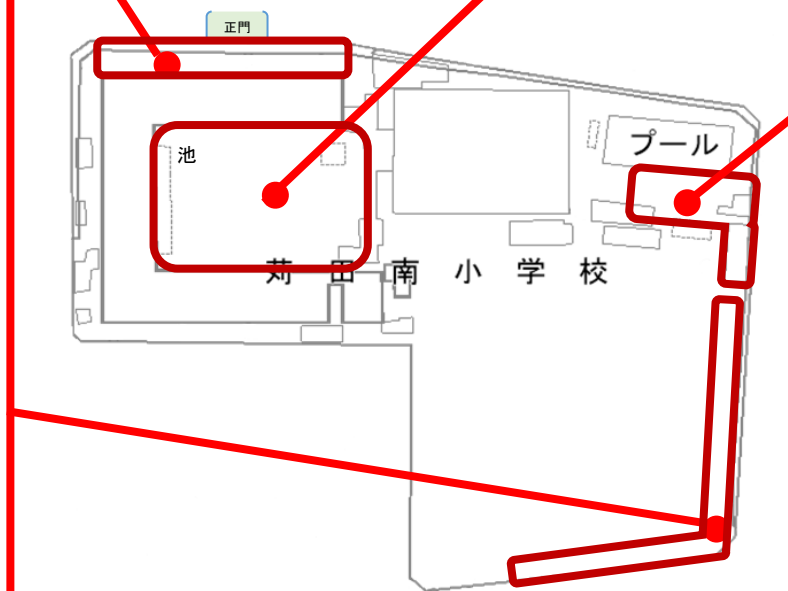

正門付近【44種】1班

◆植物

イシクラゲ
エノキグサ
エノコログサ
オッタチカタバミ
オニタビラコ
カタバミ
クワガヤツリ
コスズメガヤ
コニシキソウ
コムカンソウ
ジンガサゴケ
ゼニゴケ
ダイダイゴケのなかま

タネツケバナ
チチコグサモドキ
トキワハゼ
ノゲシ
ハイニシキソウ
ハコベのなかま
ヒメジョウゴゴケモドキ
ヒメジョオン
ヒメムカシヨモギ
ホトケノザ
ムラサキカタバミ
メヒシバ

●動物

ウスモンミドリカスミカメ
ウツキコモリグモ
ウロコチャテのなかま
オオタバコガ
オカダンゴムシ
カスミカメムシのなかま
カラカネゴモクムシ
クマゼミ
クロサアリシミ
ケブカアメイロアリ
コナゴミムシダマシ
サビヒョウタンガカメムシ
シマカのなかま

トクサオカチョウジガイ
トビイロシワアリ
ヒヨドリ
モズ
ヤケヤスデのなかま
ヨコバイのなかま

中庭【65種】2班

◆植物

アイダクダ
アオイゴケ
アキメヒシバ
アメリカフウロ
イヌケホシダ
ウラジロチチコグサ
エノキ
オオアレチノギク
オオバコ
オッタチカタバミ
オニタビラコ
オランダミミナグサ
ギョウギシバ
クサイ

コニシキソウ
コムカンソウ
コメヒシバ
セイタカアワダチソウ
セイタカハコグサ
ゼニゴケ
ダイダイゴケのなかま
タンポポのなかま
チチコグサ
チチコグサモドキ
トウジロ
トリハダゴケのなかま
ナワシログミ
ニワホコリ

ノゲシ
ヒメジョオン
ヒメチドメ
ヒメムカシヨモギ
ヘクソカズラ
ムラサキカタバミ
メヒシバ
メリケンカルカヤ
メリケンキンソウ
ヤハズエンドウ
ヨモギ
レブラゴケのなかま

●動物

アシナガグモ
イラガ
ウツキコモリグモ
オオタバコガ
オオハリアリ
オカダンゴムシ
キアヤヒメノメイガ
クマワラジムシ
クロガケジグモ
クロシテムシ
ケウスゴモクムシ
シマカのなかま
ショウジョウバエのなかま
スズメ
タテスジヒメジンガサハムシ
チャコウラナメクジ
チュウガタシロカネグモ
ドバト
ニクバエのなかま
ネコハグモ
ハシブトガラス
ヒヨドリ
ヒロヘリアオイラガ
ユスリカのなかま
ヨコバイのなかま

運動場【37種】4班

◆植物

イシクラゲ
ウメノキゴケ
エノコログサ
オヒシバ
キュウリグサ
ギンゴケ
コスズメガヤ
コフキチリナリア
ダイダイゴケのなかま
チチコグサモドキ
ナズナ
ナンキンハゼ
ヒメジョオン
ヒメムカシヨモギ
ホトケノザ
マツゲゴケ
ミカツキゼニゴケ
ムカデコゴケ
レブラゴケのなかま

●動物

アゲハ
オカダンゴムシ
クビアカツヤカミキリ
ケブカアメイロアリ
コナゴミムシダマシ
シラホシゴケチャハエトリ
スズメ
トクサオカチョウジガイ
ドバト
トビイロシワアリ
ネコハグモ
ハシブトガラス
ハシボンガラス
ヒメサビキコリ
ヒヨドリ
ヒロヘリアオイラガ
ヤケヤスデのなかま
ワラジムシのなかま

プール横【55種】3班

◆植物

アメリカフウロ
エノキグサ
エノコログサ
オッタチカタバミ
オヒシバ
キュウリグサ
クワガヤツリ
クルマバザクロソウ
コスズメガヤ
コムカンソウ
コメヒシバ
スベリヒコ
センダン
ダイダイゴケのなかま
チチコグサモドキ
ノゲシ
ヒメムカシヨモギ
ホシアサガオ
ホトケノザ
ホナガイヌビユ
ムラサキカタバミ
メヒシバ

●動物

アカハネオンプバッタ
アミメアリ
アリグモ
ウスモンミドリカスミカメ
ウツキコモリグモ
オオタバコガ
オンバッタのなかま
カワウ
クビキリギス
クロガケジグモ
クロヒバリモドキ
クロヤマアリ
ケブカアメイロアリ
ササグモ
サビヒョウタンガカメムシ
ジョウビタキ
シロオビノメイガ
スズメ
セアカゴケグモ
ダンダラテントウ
チャコウラナメクジ
ツツリサセコロギ
ツバメシジミ
トクサオカチョウジガイ
ナカグロクチバ
ハシブトガラス
ヒメヒラアブのなかま
ヒヨドリ
ホシササキリ
ミミズのなかま

モズ
ヤドリバエのなかま
ユスリカのなかま