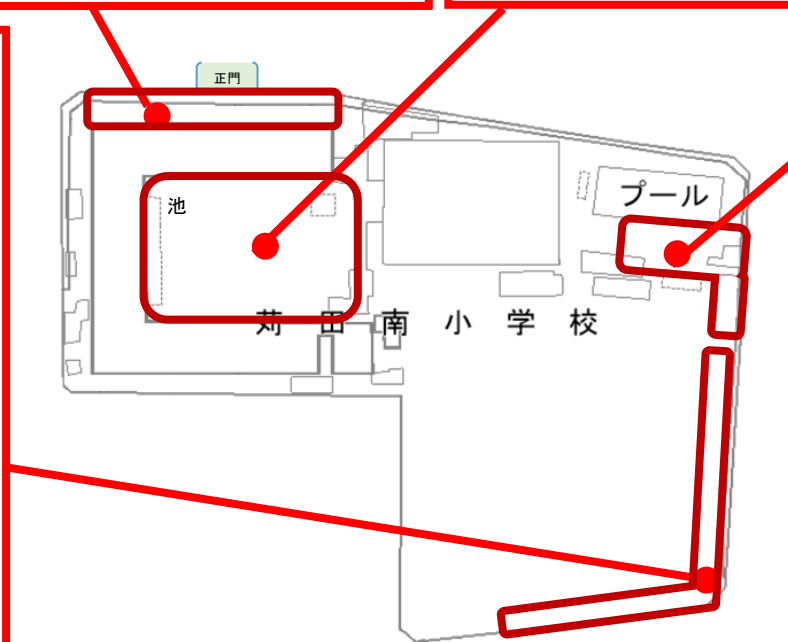

大阪市苅田南小学校の生き物さがし

調査日：2025/5/23、2025/10/31

正門付近

中庭

運動場

プール横

苅田南小学校全体	188
正門付近	66
中庭	101
プール横	79
運動場	55

見つけた生き物

チャコウラナメクジ

ルリチュウレンジ

運動場

ギンゴケ

オカダンゴムシ

ホトケノザ

ナミテントウ

プール横