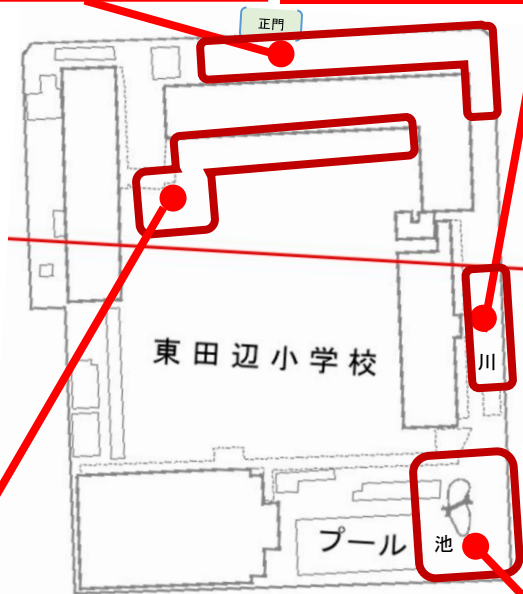

正門付近

ヘクソカズラ

ホトケノザ

チャコウラナメクジ

ヤマトシジミ

なかよし川

ヤブガラシ

ヨモギ

オカダンゴムシ

シオカラトンボ

運動場

ハゼラン

アカハネオンブバッタ

メリケンガヤツリ

ナミテントウ

学習園しゅうい

シロツメクサ

セイトカアワダチソウ
ヒゲナガアブラムシ

セイトカアワダチソウ

セスジヒトリ

2025年6月11日見つかった生き物の名前

春夏：116種

正門付近【28種】1班

- | | | | |
|--|-------------------|--|------------------------|
| ◆植物
イヌホオズキ
オッタチカタバミ
カタバミ
カヤツリグサ
セイタカアワダチソウ
タネツケバナ
チチコグサモドキ
ナガミヒナゲシ
ノゲシ
ヒナキキョウソウ
ヒメムカシヨモギ
ホトケナザ | マメグンバイナズナ
ムシクサ | ●動物
アゲハ
イエバエのなかま
エノキワタアブラムシ
オオハリアリ
オカダンゴムシ
スズメ
セズジヒトリ
タカラダニのなかま
チャコウラナメクジ
ナシグンバイ
ヒロヘリアオイラガ
ペニモンアオリンガ | ホソガガンボのなかま
ユスリカのなかま |
|--|-------------------|--|------------------------|