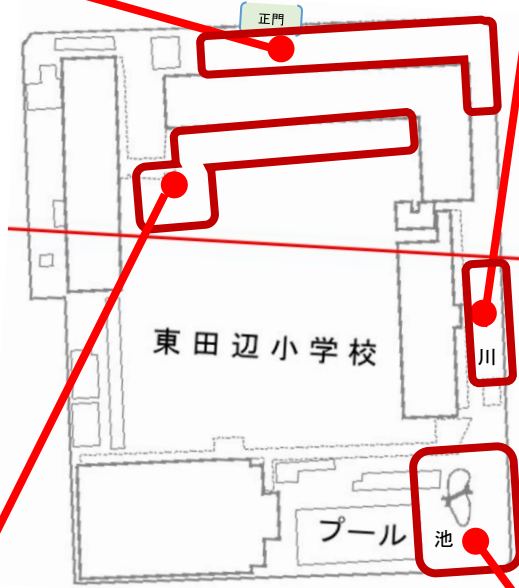

2025年10月29日見つかった生き物の名前

秋冬：137種

正門付近【52種】1班

◆植物

イシクラゲ
ウメノキゴケ
エノコログサ
オッチチカタバミ
オニタビラコ
オランダミナグサ
カタバミ
クワクサ
ココメガヤツリ
コフキチリナリア
コミカンソウ
サルノコシカケのなかま
ジンガサゴケ
セイトカアワダチソウ

タネツケバナ
タンポポのなかま
チチコグサモドキ
ニワホコリ
ノゲシ
ヒイロタケ
ヒメジョウゴゴケモドキ
ヒメムカシヨモギ
ヘクソカズラ
ホトケノザ
ムカデコゴケ
メヒシバ
レブラゴケのなかま

●動物

アブラムシのなかま
イトカメムシ
オカダンゴムシ
クマゼミ
クロガケジグモ
クロヒメアリ
クロヤマアリ
ケブカアメイロアリ
コナゴミムシシダマシ
コマユバチのなかま
コミカンアブラムシ
スズメ
チャコウラナメクジ
チャタテのなかま

ツツジグンバイ
ナシグンバイ
ハエのなかま
ハシフトガラス
ハリフトシリアゲアリ
ヒロヘリアオイラガ
ミミズのなかま
ヤガのなかま
ヤケヤステのなかま
ヤマトシジミ
ユスリカのなかま

なかよし川【36種】2班

◆植物

イヌビロ
エノコログサ
カタバミ
コフキチリナリア
コミカンソウ
タネツケバナ
タマシダ
ドクダミ
ナキリスゲ
ノゲシ
ホトケノザ
ムカデコゴケ
ヤナギタデ

ヤハズエンドウ
ヤブガラシ
ヨモギ
レブラゴケのなかま

●動物

アミメアリ
ウツキコモリグモ
オオハリアリ
ガマンハアブラムシ
キタキチョウ
クマゼミ
クロガケジグモ
ケブカアメイロアリ
ケラ
コガネムシのなかま
シオカラトンボ
スズメ
ナシグンバイ
ヒロヘリアオイラガ
ミミズのなかま
モノアラガイのなかま
モモヒメヨコバイ
ヤマトシジミ
ヨコバイのなかま

運動場【48種】4班

◆植物

ウラジロチチコグサ
エノコログサ
オオアレチノギク
オヒシバ
カタバミ
クワガヤツリ
コスズメガヤ
コニシキソウ
コマツヨイグサ
コミカンソウ
スベリヒユ
ナガイモ
ノゲシ
ハゼラン
ヒメムカシヨモギ
ヘクソカズラ
ホトケノザ
ホナガイヌビユ
マルバツユクサ
メヒシバ
ヨモギ
レブラゴケのなかま

●動物

アオヒメハナムグリ
アカアシマルガタゴコムシ
アカハネオンバツタ
アダンソンハエトリ
ウツキコモリグモ
オカダンゴムシ
キンバエのなかま
クマゼミ
ケブカアメイロアリ
ササグモ
シロオビノメイガ
スズメ
ダンダラデントウ
チャコウラナメクジ
ナミデントウ
ナミホシヒラタアブ
ニクバエのなかま
ハクセキレイ
ヒメシヤクのなかま
ヒメナガカメムシのなかま
ヘクソカズラグンバイ
ミミズのなかま
ヤケヤステのなかま
ヤブカのなかま
ヤマトシジミ
ワタアブラムシ

学習園しゅうい【72種】3班

◆植物

アイダクグ
アカメガシワ
アメリカセンダングサ
アレチヌスビトハギ
エノコログサ
オッチチカタバミ
オヒシバ
オランダミナグサ
カヤツリグサ
クワクサ
コニシキソウ
コマツヨイグサ
コミカンソウ
コメヒシバ
シロツメクサ
セイトカアワダチソウ
セイトカハハコグサ
タチスズメハエ
タマガヤツリ
チチコグサモドキ
ノゲシ
ヒメジョオン
ヒメムカシヨモギ
ヒロハホウキギク
フトボメリケンカルカヤ
ホトケノザ
ホナガイヌビユ
メヒシバ
ヤナギタデ
ヤハズエンドウ
ヨモギ

●動物

アオバアリガタハネカクシ
アオモンイトトンボ
アカハネオンバツタ
アゲハ
アブラムシのなかま
アワダチソウグンバイ
オヒシバ
イシムカデのなかま
ウスキクロテンヒメシヤク
ウスモンミドリカスミカメ
ウツキコモリグモ
オカダンゴムシ
ガマンハアブラムシ
キクツキコモリグモ
キンバエのなかま
クマゼミ
コナゴミムシシダマシ
コバネハサミムシ
サビヒョウタンナガカメムシ
シミのなかま
スズメ
セスジヒトリ
タイワンタケクマバチ
ツマグロキンバエ
ツマグロヒョウモン
ツヤアオカメムシ
トリバガのなかま
ナナホシデントウ
ニクバエのなかま
ハシフトガラス
ヒメナガカメムシのなかま
ヒメヒラタアブのなかま
ヒラタアブのなかま
フタモンアシナガバチ
ホシササキリ
ホシホウシヤク
ホソヒラタアブ
ミミズのなかま
モノアラガイのなかま
ヤブカのなかま
ヤマトシジミ
ワタアブラムシ