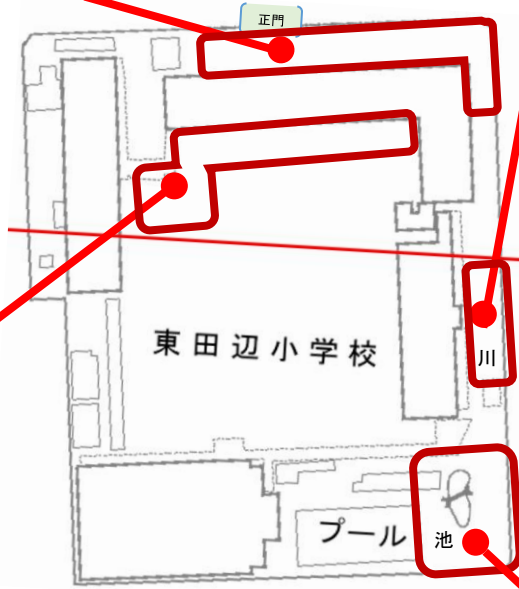

正門付近【28種】1班

◆植物 イヌホオズキ オッタチカタバミ カタバミ カヤツリグサ セイタカアワダチソウ タネツケバナ チチコグサモドキ ナガミヒナゲシ ノゲシ ヒナキキョウソウ ヒメムカシヨモギ ホトケナザ	マメグンバイナズナ ムシクサ	●動物 アゲハ イエバエのなかま エノキワタアブラムシ オオハリアリ オカダンゴムシ スズメ セズジヒトリ タカラダニのなかま チャコウラナメクジ ナシグンバイ ヒロヘリアオイラガ ペニモンアオリンガ	ホソガガンボのなかま ユスリカのなかま

なかよし川【30種】2班

◆植物 アメリカセンダングサ アメリカカタカサプロウ イチゴツナギ イヌホオズキ イネのなかま オッタチカタバミ コウキクサ シャジクモのなかま セイタカアワダチソウ タデのなかま トウジユロ ドクダミ ナガミヒナゲシ	ノゲシ ヒエガエリ ヒメジョオン ムラサキカタバミ ヤブガラシ ヨモギ	●動物 オカダンゴムシ カラスのなかま ギンメツギゴミグモ クロガケジグモ コスナゴミムシダマシ ヒメクロバエのなかま ホソガガンボのなかま ミズムシ ミミズのなかま ヤケヤステのなかま ワラジムシのなかま

運動場【46種】4班

◆植物 アブラナのなかま アメリカアワロ イシクラゲ ウラボシチチコグサ オッタチカタバミ オニノゲシ カスマグサ カタバミ キキョウソウ クルマバザクロソウ コマツヨイグサ コメヒシバ タチイヌノフグリ チチコグサモドキ ツメクサのなかま ナガイモ ナガミヒナゲシ ニワホコリ ハゼラン ヒメムカシヨモギ ヘクソカズラ ホナガイヌビユ マメグンバイナズナ マルバツユクサ メリケンガヤツリ ヨモギ	●動物 アカアシマルガタゴモクムシ アカハネオンプバッタ インドヒラマキガイ ウツキコモリグモ オカダンゴムシ オンプバッタのなかま カツオブシムシのなかま クロガケジグモ コスナゴミムシダマシ スズメ チャコウラナメクジ トビズムカデ ニクバエのなかま ハエのなかま ハリトシリアゲアリ ホソガガンボのなかま マルガタゴミムシのなかま ミミズのなかま ヤケヤステのなかま ワラジムシのなかま

学習園しゅうい【52種】3班

◆植物 アイダクグ アメリカセンダングサ アメリカカタカサプロウ アメリカアワロ アレチヌスビトハギ イグサ イヌビエ エノコログサ オオアレチノギク オオイヌノフグリ オオバコ クワクサ コマツヨイグサ コマツツメクサ シロツメクサ スズメノエンドウ セイタカアワダチソウ セイタカハハコグサ タチスズメノヒエ タヌキモのなかま ネジバナ ノゲシ ノボロギク ヒエガエリ ヒメコバンソウ ヒメムカシヨモギ ヘラオオバコ ホソバノチチコグサモドキ	ホソムギ ホトケナザ メリケンガヤツリ ヤハズエンドウ ヨモギ	●動物 アオモンイトトンボ アゲハ アシナガゴモのなかま オオヒメグモ ガマノハアブラムシ キクツキコモリグモ キンバエのなかま ギンヤンマ クロガケジグモ シラホシカメムシ セイタカアワダチソウ 一ヒゲナガアブラムシ タカラダニのなかま チャコウラナメクジ ヌマエビのなかま ネコハグモ ハシブトガラス ミミズのなかま モノアラガイのなかま ヤケヤステのなかま