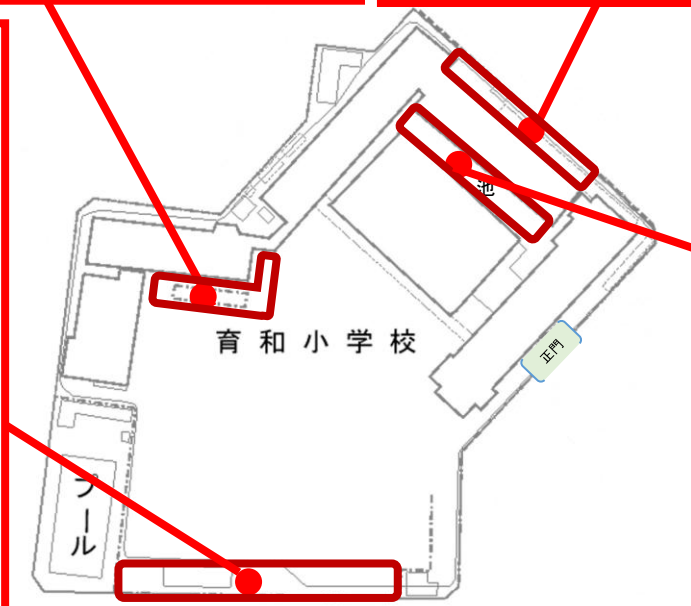

2025年5月30日見つかった生き物の名前

春夏：113種

学習園【48種】 3班

◆植物 アレチマツヨイグサ イヌホオズキ ウサギアオイ エノコログサ オオアレチノギク オシロイバナ オウタチカタバミ オランダミナグサ カタバミ カラクサナズナ キヌゲチチコグサ コシキソウ スズメノカタビラ	スベリヒユ セイタカハハコグサ ゼニアオイのなかま チチコグサモドキ ツメクサのなかま ツククサ ノゲシ ヒメムカシヨモギ ホトケノザ ムラサキカタバミ	●動物 アゲハ アブラムシのなかま アワダチソウウンバイ イソヒヨドリ ウツキコモリグモ ウリハムシ オカダンゴムシ キジバト キムネクマバチ クルマバッタモドキ ケブカアメイロアリ コスナゴミムシダマシ コハナバチのなかま	スズメ ツチカメムシのなかま トビイロシワアリ トビムシのなかま ニジュウヤホシテントウ ニホンミツバチ ハシブトガラス ヒメオオメナガカメムシ ヒメムカシヨモギヒゲナガアブラムシ ヤケヤステのなかま ヨトウガのなかま ルリチュウレンジ

校しゃうら【46種】 2班

◆植物 アメリカオニアザミ ウラジロチチコグサ オオアレチノギク オウタチカタバミ オニタビラコ カタバミ スズメノカタビラ セイタカハハコグサ タチイヌノフグリ チチコグサモドキ ツメクサのなかま ナズナ ノゲシ ハマツメクサ	ヒナキキョウソウ ヒメジョオン ヒメムカシヨモギ ホトケノザ ムシクサ ヤハズエンドウ ヤブカラシ	●動物 アゲハ アダンソンハエトリ アブラムシのなかま オオハリアリ オカダンゴムシ キンバエのなかま クサカゲロウのなかま クマゼミ コガネグモ コスナゴミムシダマシ シマカのなかま ダンダラテントウ トビイロケアリ ナミテントウ	ネコハエトリ ハエトリグモのなかま ヒメグモのなかま ヒメヒラタアブのなかま ヒロヘリアオイラガ ホソガガンボのなかま ミカンコナジラミ ミミズのなかま モモコフキアブラムシ ユスリカのなかま ルリチュウレンジ

運動場南【45種】 4班

◆植物 アメリカオニアザミ アメリカフウロ アレチノギク イシクラゲ イヌハコバ イネのなかま ウラジロチチコグサ エノコログサ オオアレチノギク オオヒカゲミズ オウタチカタバミ オランダミナグサ キヌゲチチコグサ コマツヨイグサ スズメノカタビラ セイタカハハコグサ タチイヌノフグリ チチコグサモドキ トゲチシャ ナガミヒナゲシ ナズナ ナンキンハゼ ノゲシ ノボロギク ハマツメクサ ヒナキキョウソウ ヒメムカシヨモギ ホソバノチチコグサモドキ ホトケノザ マツバウンラン ムシクサ	●動物 アブラムシのなかま イシムカデのなかま イソヒヨドリ オカダンゴムシ コスナゴミムシダマシ スズメ ダンダラテントウ ドバト トビイロケアリ トビイロシワアリ ハシブトガラス ヒメムカシヨモギヒゲナガアブラムシ ヤガタアリグモ ヤケヤステのなかま

ビオトープ【45種】 1班

◆植物 アカカタバミ アメリカフウロ アレチノギク イシクラゲ イヌビエ オオアレチノギク オオカワチシャ オウタチカタバミ オニタビラコ カタバミ カワチシャ クサイ クワクサ スズメノエンドウ スズメノカタビラ セイタカハハコグサ セリ タチイヌノフグリ チチコグサモドキ トウバナ ドクダミ ナガミヒナゲシ ノゲシ ヒエガエリ ヒメムカシヨモギ ホソバノチチコグサモドキ ホトケノザ ムシクサ ムラサキカタバミ メリケンガヤツリ	●動物 ウツキコモリグモ エノキワタアブラムシ オカダンゴムシ キクツキコモリグモ クロヘリヒメテントウ ケシカタビロアメンボ コスナゴミムシダマシ チャコウラナメクジ トビイロケアリ トビイロシワアリ ノミバッタ ホソガガンボのなかま ミミズのなかま ヤケヤステのなかま ユスリカのなかま