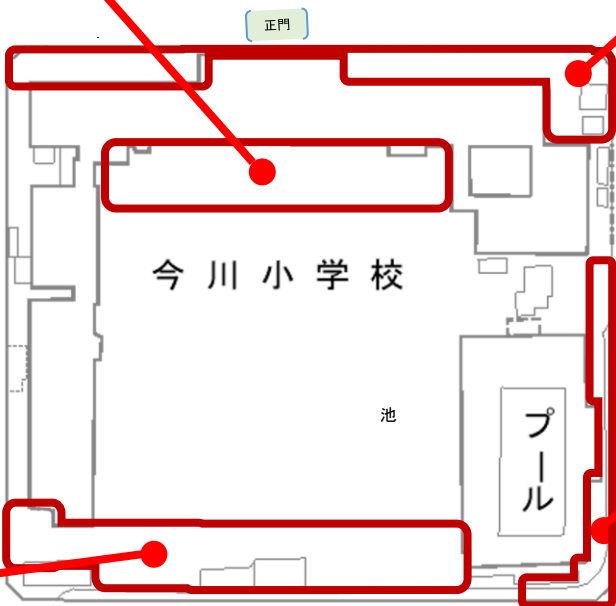

大阪市今川小学校の生き物さがし

調査日：2025/6/20、2025/11/14

運動場北

正門付近

運動場南

体育館うら

今川小学校全体	194
正門付近	110
運動場北	68
体育館うら	67
運動場南	100

見つけた生き物

運動場北

	
エノキグサ	ウリハムシ
	
ノボロギク	フタモンアシナガバチ

正門付近

			
クワクサ	ヨモギ	クマゼミ (ぬけがら)	ナミテントウ

運動場南

	
オッタチカタバミ	イトカメムシ
	
クルマバザクロソウ	チャバネセセリ

体育館うら

	
アメリカフワロ	ヤマトシジミ
	
ナズナ	ニホンヤモリ