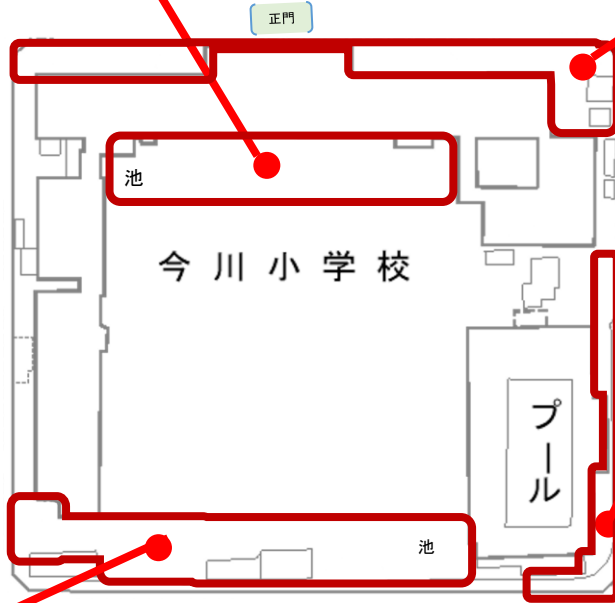

運動場南【69種】 4班

◆植物	●動物
アキニレ	アゲハ
アメリカオニアザミ	アダンソンハエトリ
アメリカカタサプロウ	イシムカデのなかま
アメリカアワロ	イトカメムシ
アレチノギク	ウススキクロテンヒメシヤク
イヌビエ	ウスモンミドリカスミカメ
ウラジロチチコグサ	ウツキコモリグモ
エノコグサ	オオシオカラトンボ
オオアレチノギク	オカダンゴムシ
オッタチカタバミ	オンブバッタのなかま
オランダミミナグサ	キジラミのなかま
キュウリグサ	ケブカアメイロアリ
クサイ	コスナゴミムシダマシ
コマツヨイグサ	コバネハサミムシ
スズメノカタビラ	サシガメのなかま
スベリヒユ	シオヤアブ
セイトカハハコグサ	シヤクガのなかま
タンポポのなかま	スズメ
チチコグサモドキ	セスジスズメ
ツメクサ	タウソクケマバチ
ツメクサのなかま	ツチカメムシのなかま
ナズナ	ツマグロヒョウモン
ニシキソウ	ドバト
ニワホコリ	トビイロシワアリ
ノゲシ	ネコハグモ
ハマスゲ	ハシブトガラス
ヒエガエリ	ヒメオオメナガカメムシ
ヒメムカシヨモギ	ヒメグモのなかま
ホソバノチチコグサモドキ	ヒメナガカメムシのなかま
ホソムギ	ヒメヒラタアブのなかま
ホトケノザ	モンシロチョウ
ホナガイヌビユ	ヤケヤスデのなかま
マメグンバイナズナ	ヤマトシジミ
ムラサキカタバミ	
ユウゲショウ	
ヨモギ	

体育館うら【41種】 3班

◆植物	●動物
アメリカフウロ	アオスジアゲハ
イシクラゲ	アキニレヨスジワタムシ
ウラジロチチコグサ	アゲハ
エノキ	ウツキコモリグモ
エノキグサ	オカダンゴムシ
オッタチカタバミ	クサカゲロウのなかま
コスズメガヤ	クスベヒラタカスミカメ
コニシキソウ	クモガタテントウ
スズメノカタビラ	コスナゴミムシダマシ
スベリヒユ	コハナバチのなかま
セイトカハハコグサ	チャコウラナメクジ
ダイダイゴケのなかま	トビイロケアリ
チチコグサモドキ	トビイロシワアリ
ツメクサのなかま	ハシブトガラス
ニワホコリ	ハリブトシリアゲアリ
ヒメムカシヨモギ	ヒロヘリアオイラガ
ホソバノチチコグサモドキ	ベニモンアオリンガ
ホトケノザ	ミミズのなかま
	モンシロチョウ
	ヤケヤスデのなかま
	ヤマトシジミ
	ルリアリ