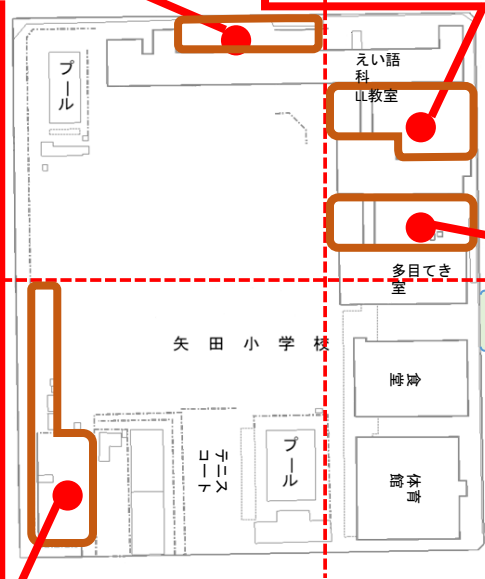

学習園【81種】 1班

◆植物 アメリカオニアザミ アメリカアフロ イシクラゲ イヌホオズキ イヌムギ ウラジロチチコグサ エノコログサ オッタチカタバミ オヒシバ カタバミ キュウリグサ クグガヤツリ クサイ クワクサ コスズメガヤ コセンダングサ コニシキソウ コマツヨイグサ コメツツメクサ シロツメクサ スベリヒユ	セイトカハハコグサ ゼニゴケ ダイダイゴケのなかま チチコグサモドキ トキワハゼ ナギナタガヤ ナズナ ナンキンハゼ ニワホコリ ノゲシ ノボロギク ハマスゲ ヒナキキョウソウ ヒメジョオン ヒメムカシヨモギ ヘクソカズラ マルバツユクサ メヒシバ ヤブカラシ ヨウシュヤマゴボウ	●動物 アオドウガネ アオモンイトトンボ イシムカデのなかま ウスバキトンボ ウスモンミドリカスミカメ ウツキコモリグモ エンマコオロギ オカダンゴムシ オカチョウジガイのなかま カのなかま ギンヤンマ コガネグモ コスナゴミムシダマシ コハナバチのなかま コバネハシヨモギ サラグモのなかま シオカラトンボ ショウリョウバッタ ジョロウグモ スズメ セグロアシナガバチ	チビゲンゴロウ ツツガのなかま トビイロシワアリ ネコハグモ ハエトリグモのなかま ハエのなかま ハシブトガラス ヒメカメノコデントウ ヒメナガカメムシのなかま フタモンアシナガバチ ベニシジミ ベニフキノメイガ ヘリカメムシのなかま ミギフエのなかま ヤガのなかま ヤケヤステのなかま ヤマトシジミ ユスリカのなかま ワラジムシのなかま

運動場【66種】 3班

◆植物 アメリカオニアザミ アレチノギク アレチマツヨイグサ イヌホオズキ エノキグサ エノコログサ オッタチカタバミ オヒシバ カヤツリグサ クソニンジン コスズメガヤ コセンダングサ コマツヨイグサ セイトカアワダチソウ セイトカハハコグサ センダン ダイダイゴケのなかま ツユクサ トゲチシャ ナガミヒナゲシ ナギナタガヤ ノゲシ ハナハマセンブリ ハマクマツヅラ ヒエガエリ ヒメコバンソウ ヒメジョオン ヒメムカシヨモギ ヒロハホウキギク ホソムギ マメゲンバイナズナ	メヒシバ メリケンガヤツリ ヤブカラシ ヨウシュヤマゴボウ レブラゴケのなかま	●動物 アオスシアゲハ アオメアブ アカハネオンブバッタ アブラムシのなかま イネホソミドリカスミカメ ウスモンミドリカスミカメ ウツキコモリグモ エンマコオロギ オカダンゴムシ カミナリハムシのなかま ギンヤンマ クルマバッタモドキ シマカのなかま ショウジョウトンボ スカシヒメヘリカメムシ スズメ セアカゴケグモ セグロアシナガバチ ツチバチのなかま ドバト トビイロシワアリ ナシグンバイ ニクバエのなかま ハシブトガラス ヒメオオメナガカメムシ ヒメナガカメムシのなかま ミナマキバサシガメ ミミズのなかま ムクドリ モンシロチョウ

中庭【69種】 2班

◆植物 アメリカオニアザミ アレチノギク イシクラゲ ウラジロチチコグサ エノコログサ オオアレチノギク オオバコ オッタチカタバミ オニタビラコ カタバミ クルマバザクロソウ クワクサ コスズメガヤ コセンダングサ コニシキソウ コマカソウ コメヒシバ シロツメクサ スズメノカタバタ スベリヒユ セイトカアワダチソウ セイトカハハコグサ ゼニゴケ センダン ダイダイゴケのなかま タンポポのなかま チチコグサモドキ ツユクサ	トキワハゼ ナガエコミカンソウ ナンキンハゼ ノゲシ ノボロギク ハマスゲ ヒエガエリ ヒメジョオン ヒメムカシヨモギ ヘクソカズラ ホソムギ ムカデゴケ ムシクサ ムラサキカタバミ	●動物 アオスシアゲハ アゲハ ウツキコモリグモ オオヒメグモ オカダンゴムシ オカチョウジガイのなかま オサムシのなかま クサカゲロウのなかま クワガタシジミ コスナゴミムシダマシ コハナバチのなかま スズメ セグロアシナガバチ タマカタイガラムシ ツバメ ツバメシジミ トビイロシワアリ ハエのなかま ハリブトシリアゲアリ ヒメアカタテハ フタモンアシナガバチ マダラヒメグモ ミミズのなかま ヤケヤステのなかま ヤマトシジミ リリアリ ワラジムシ