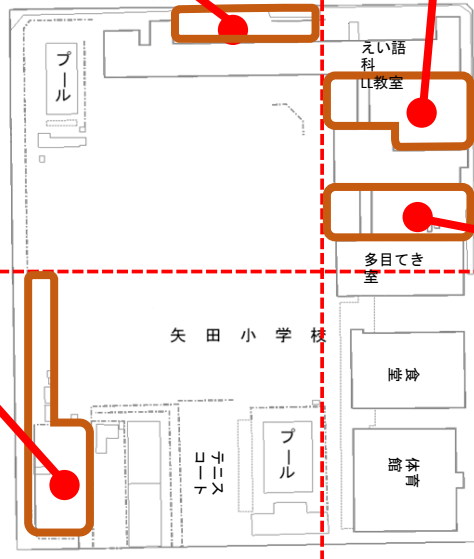

ヒメムカシヨモギ

イネホソミドリカスミカメ

学習園

イヌホオズキ

マルバツユクサ

アキアカネ

フタモンアシナガバチ

中庭

クルマバザクロソウ

タマカタカイガラムシ

ヒメジョオン

ヤマトシジミ

2025年7月4日見つかった生き物の名前

春夏 : 156種

校しゃうら【57種】 4班

- | | | | |
|--|---|--|--|
| ◆植物
アレチヌスビトハギ
アレチノギク
イシクラゲ
イヌホオズキ
ウラジロチチコグサ
エノキグサ
エノコログサ
オヒシバ
クグガヤツリ
クサイ
クワクサ
コスズメガヤ
コセンダングサ
コニシキソウ
コマツヨイグサ
スベリヒユ
セイトカハハコグサ
ゼニゴケ
ダイダイゴケのなかま | チチコグサモドキ
ツユクサ
トキワハゼ
ナギナタガヤ
ニワゼキショウ
ニワホコリ
ノゲシ
ノブドウ
ノボロギク
ヒエガエリ
ヒナキキョウソウ
ヒメムカシヨモギ
ヘクソカズラ
ヤブカラシ | ●動物
アオメアブ
アゲハ
ウスモンミドリカスミカメ
ウツキコモリグモ
エンマコオロギ
オカダンゴムシ
カスミカメムシのなかま
カブラハバチ
クマゼミ
コスナゴミムシダマシ
シジュウカラ
ショウリョウバッタ
スズメ
セグロアシナガバチ
チョウセンカマキリ
ツバメ
ツマクロヒョウモン
ハシブトガラス
ヒメアカタテハ | ヒメナガカメムシのなかま
ヒヨドリ
ミナマキバサシガメ
ムクドリ
ユミアシゴミムシダマシ |
|--|---|--|--|