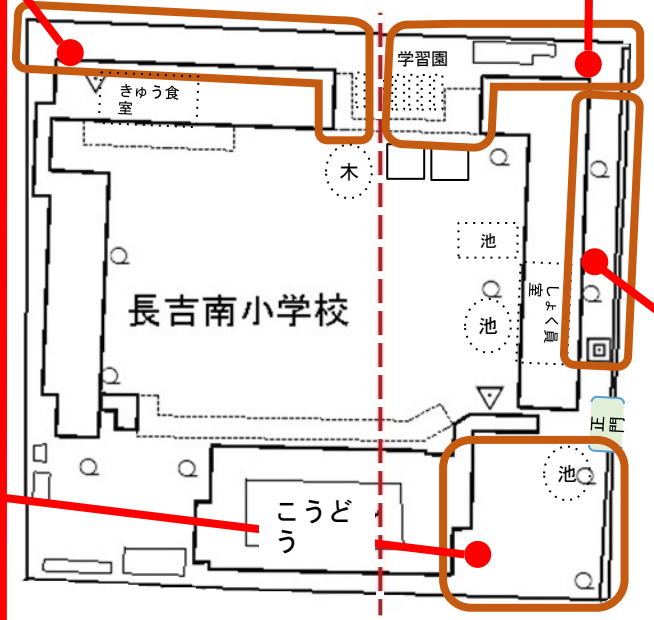

学習園 【57種】 1班

◆植物	ナガミヒナゲシ	●動物	アカアシマルガタゴモクシ	チャコウラナメクジ
アメリカワロ	ノゲシ	アシナガトビハムシのなかま	アミメアリ	トビイロケアリ
アレチマツヨイグサ	ハルジオン	ウスキクレンヒメシヤク	ウツキノモリグモ	トビイロシワアリ
ウラジロチチコグサ	ヒエガエリ	ウツキノモリグモ	ウリハムシ	ナミホシヒラタアブ
オオバコ	ヒメジョオン	ウツキノモリグモ	エンマコオロギ	ニクバエのなかま
オッタチカタバミ	ヘクソカズラ	ホソバチチコグサモドキ	オオヒメグモ	ハシトガラス
オランダミナグサ	ヘビイチゴ	ホトケノザ	オカダンゴムシ	ヒゲジロハサミムシ
カタバミ	ホソバチチコグサモドキ	ミドリハコベ	カベアナタカラダニ	ヒメバチのなかま
キュウリグサ	ホトケノザ	ムラサキカタバミ	クマワラジムシ	ホソガガンボのなかま
クサイ	ミドリハコベ	メルクントキンソウ	クログキブリ	ミミズのなかま
コマツヨイグサ	ムラサキカタバミ	ヤハズエンドウ	コスナゴミムシダマシ	モンシロチョウ
シロツメクサ	タチヌノフグリ		シマカのなかま	ヤマトシジミ
スズメノカタビラ	タンポポのなかま		ショウリヨウバツタ	
セイトカハハコグサ	チチコグサモドキ		セアカヒラタゴミムシ	
タチヌノフグリ				
タンポポのなかま				
チチコグサモドキ				

正門横 【62種】 3班

◆植物	●動物
アキニレ	アゲハ
アケビ	アミメアリ
アメリカアワロ	イトカメムシ
ウラジロチチコグサ	ウメマツオオアリ
オシロイバナ	ウリハムシ
オッタチカタバミ	エノキワタアブラムシ
オニタビラコ	エンマコオロギ
キュウリグサ	オオヨコバイ
コマツヨイグサ	オカダンゴムシ
コマツツメクサ	カベアナタカラダニ
シロツメクサ	ケブカアメイロアリ
セイトカアワダチソウ	コスナゴミムシダマシ
セイトカハハコグサ	ゴモクムシのなかま
タチヌノフグリ	ササグモ
タンポポのなかま	サツマキジラミ
ドクダミ	サルスベリアクカイガラムシ
ナギナタガヤ	シオカラトンボ
ニワゼキショウ	シバツトガ
ノゲシ	スズメ
ノブドウ	ソラマメヒゲナガアブラムシ
ヒナキキョウソウ	ツツジコブムシ
ヒメコバンソウ	ツマグロヒョウモン
ヒメジョオン	ドウガネサルハムシ
ヘクソカズラ	ネコハエトリ
ムラサキカタバミ	ハリプトシリアゲアリ
ヤハズエンドウ	ヒメカメノコテントウ
ヤブガラシ	ヒメヒラタアブのなかま
ヨウシュヤマゴボウ	フタモンアシナガバチ
ヨモギ	ミミズのなかま
	モンシロチョウ
	ヤドリバエのなかま
	ヤマトクサカゲロウ
	ルリチュウレンジ

しよく員室うら 【59種】 2班

◆植物	●動物	ヒロヘリアオイラガ
アキニレ	アオドウガネ	ホソガガンボのなかま
アメリカアワロ	アゲハ	マルガタゴミムシのなかま
オッタチカタバミ	アブラムシのなかま	ミミズのなかま
オニタビラコ	アミメアリ	モンシロチョウ
オランダミナグサ	エノキワタアブラムシ	ヤケヤスデのなかま
カタバミ	オオハリアリ	ユスリカのなかま
クサイ	オオヒメグモ	ルリアリ
コマツヨイグサ	オカダンゴムシ	
コマツツメクサ	オカバアカアブラムシ	
サルノコシカケのなかま	カベアナタカラダニ	
ダイダイゴケのなかま	キジバト	
タンポポのなかま	キマダラカメムシ	
ツククサ	クビアカツヤカミキリ	
ナガミヒナゲシ	クマゼミ	
ナズナ	ケブカアメイロアリ	
ヒエガエリ	コスナゴミムシダマシ	
ヒナキキョウソウ	コバネハサミムシ	
ヘクソカズラ	ゴミムシダマシのなかま	
ホトケノザ	スズメ	
ムラサキカタバミ	タカラダニのなかま	
ヤハズエンドウ	タマカタカイガラムシ	
	ダンダラテントウ	
	トビイロケアリ	
	トビイロシワアリ	
	ナンガンバイ	
	ナミコギセル	
	ハシトガラス	
	ハマキガのなかま	
	ハリプトシリアゲアリ	
	ヒヨドリ