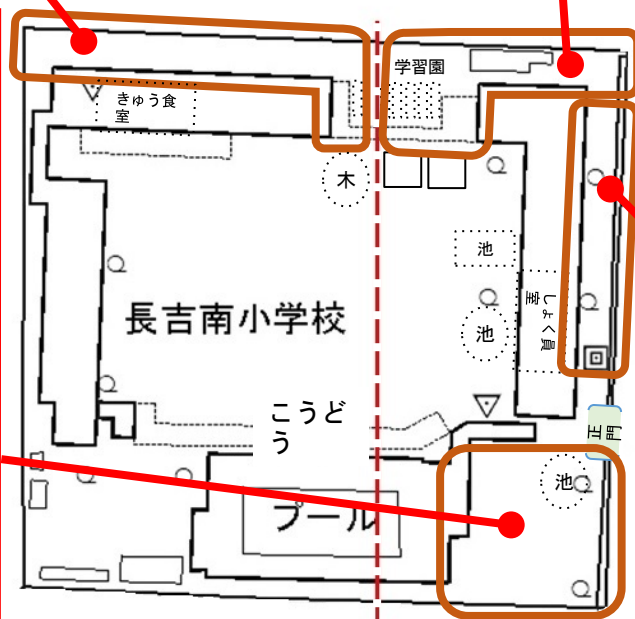

ヒナハイゴケ

コスナゴミムシダマシ

コマツヨイグサ

クマゼミ
(ぬけがら)

きゆう食室うら 【58種】 4班

- | | | | |
|------------|------------|------------|-------------|
| ◆植物 | ナズナ | ●動物 | ダンダラテントウ |
| アカメガシワ | ノゲシ | アゲハ | チャコウラナメクジ |
| アキニレ | ヒエガエリ | アブラバチのなかま | チュウレンジバチ |
| アメリカアワロ | ヒメジョオン | イボバツタ | トビイロシワアリ |
| ウラジロチチコグサ | ヘクソカズラ | ウツキノモリグモ | ナナホシテントウ |
| エノキ | ホトケノザ | ウメマツオオアリ | ナモグリバエ |
| オオノワゼキショウ | オッタチカタバミ | エノキワタアブラムシ | ハサミコムシのなかま |
| オッタチカタバミ | オニタビラコ | オカダンゴムシ | ハリプトシリアゲアリ |
| オニタビラコ | キキョウソウ | クマゼミ | ヒメヒラタアブのなかま |
| キキョウソウ | キュウリグサ | ケブカアメイロアリ | ヒロヘリアオイラガ |
| キュウリグサ | クサイ | コハナバチのなかま | フタモンアシナガバチ |
| クサイ | クサイチゴ | サクラアリ | ヘクソカズラグンバイ |
| クサイチゴ | コマツヨイグサ | シマカのなかま | モンシロチョウ |
| コマツヨイグサ | セイトカアワダチソウ | スズメ | ヤケヤスデのなかま |
| セイトカアワダチソウ | セイトカハハコグサ | セイトカアワダチソウ | ヨトウガのなかま |
| セイトカハハコグサ | ドクダミ | -ヒゲナガアブラムシ | ワラジムシ |
| ドクダミ | ナガミヒナゲシ | セグロアシナガバチ | |
| ナガミヒナゲシ | | タカラダニのなかま | |