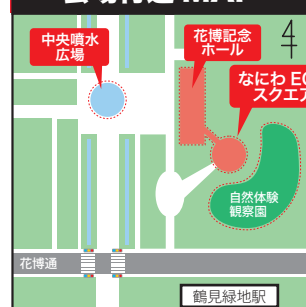

marche

お買い物して  
食べて感じよう！

stage

音楽や踊りで  
楽しもう！

【お問合せ】

特定非営利活動法人 イー・ビー・イング  
10:00 ~ 18:30 (月~金)

TEL:06-6614-1731

【主催】 大阪市環境局

【企画運営】 特定非営利活動法人 イー・ビー・イング

なにわエコスタイル

大阪市環境学習情報サイト  
イベントの最新情報や出展の詳細などは、  
WEB サイトまたは SNS からご覧ください。

【URL】 <https://www.naniwa-ecostyle.net/>

会場付近 MAP

OSAKA, KANSAI, JAPAN  
EXPO2025

OSAKA CITY  
大阪市

※雨天決行・荒天中止・中止による順延なし