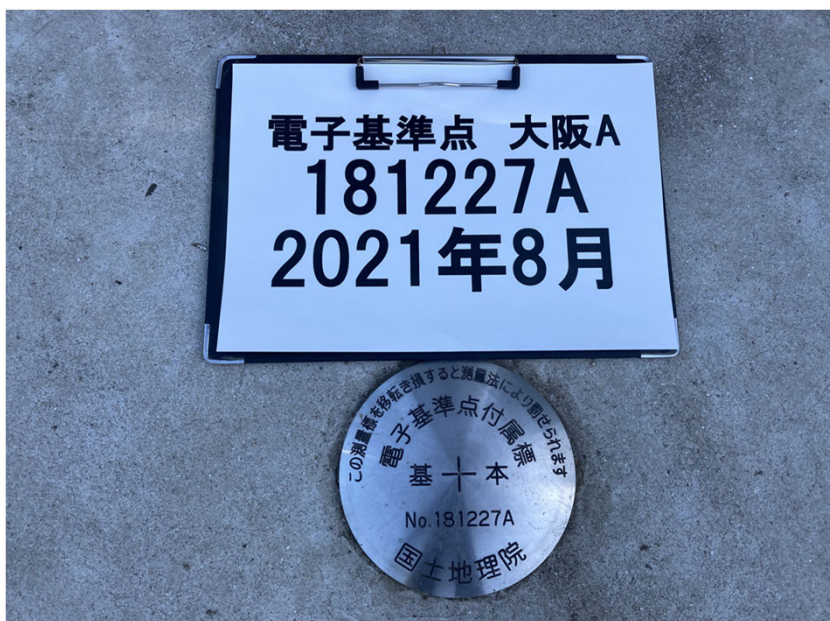

詳細図

---

電子基準点 大阪A

---

181227A

---

天王寺区真田山町7-1

---

(真田山公園内)

---

---

---

---

---

近景

---