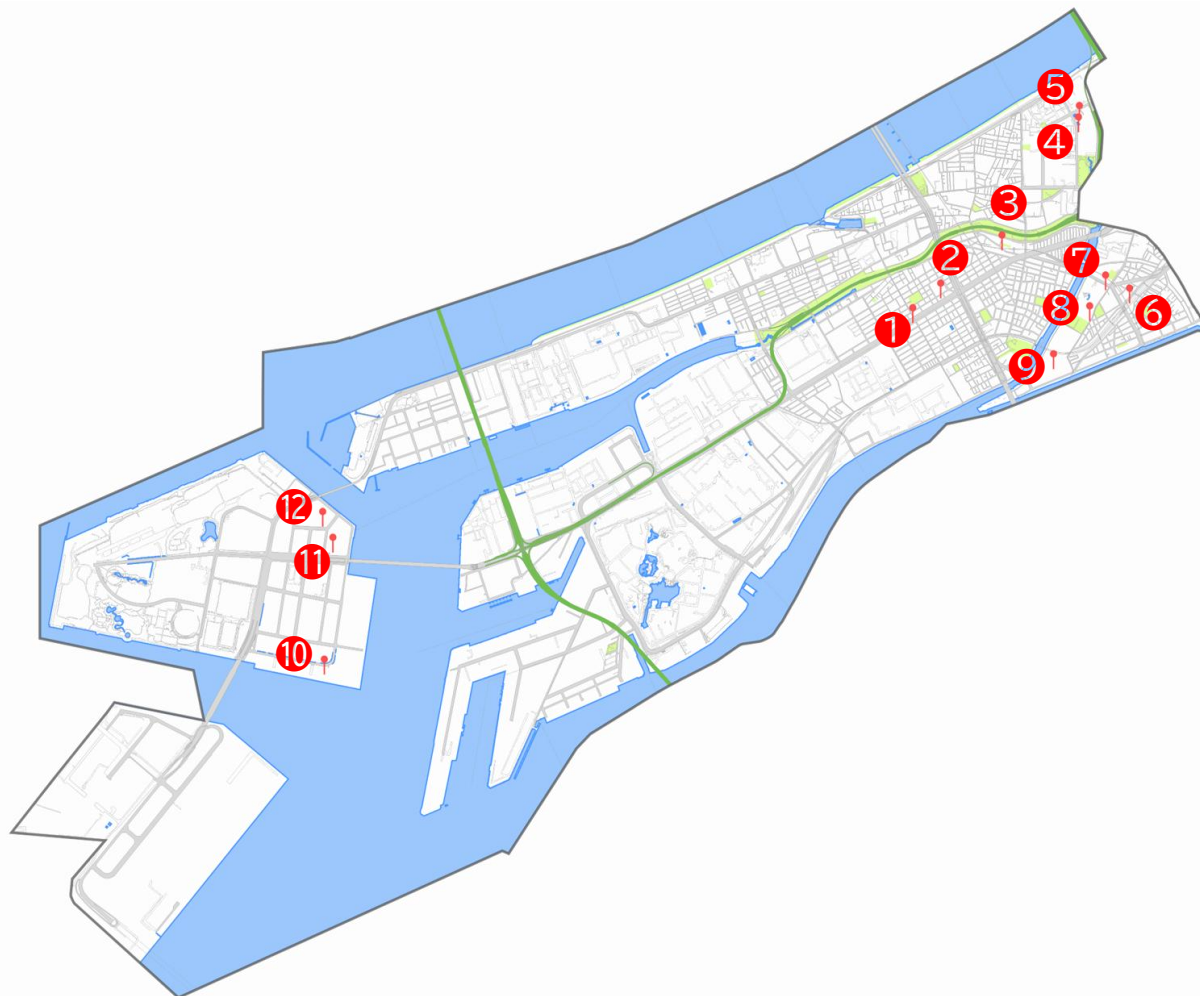

# 此花区のクーリングシェルター

## クーリングシェルターとは？

クーリングシェルターとは、**熱中症特別警戒アラート(※)**の発表期間中に開放する、暑さをしのぐための施設です。エアコンが使用できないなどの場合には、お近くのクーリングシェルターをご利用ください。

(※) 熱中症で人の健康に重大な被害が生ずる恐れがあると予測される場合、環境省が前日午後2時に発表します。

このマークが目印です！↑

- ①アカカベ薬局春日出北店
- ②此花区役所
- ③此花区民ホール  
此花区老人福祉センター  
此花図書館
- ④北部方面管理事務所
- ⑤下水道科学館
- ⑥コクミンドラッグ西九条店
- ⑦此花屋内プール
- ⑧男女共同参画センター西部館  
こども文化センター
- ⑨ホームセンターコーナン西九条春日出店
- ⑩北港白津ふ頭港湾労働者休憩所
- ⑪舞洲障がい者スポーツセンター
- ⑫舞洲スラッジセンター