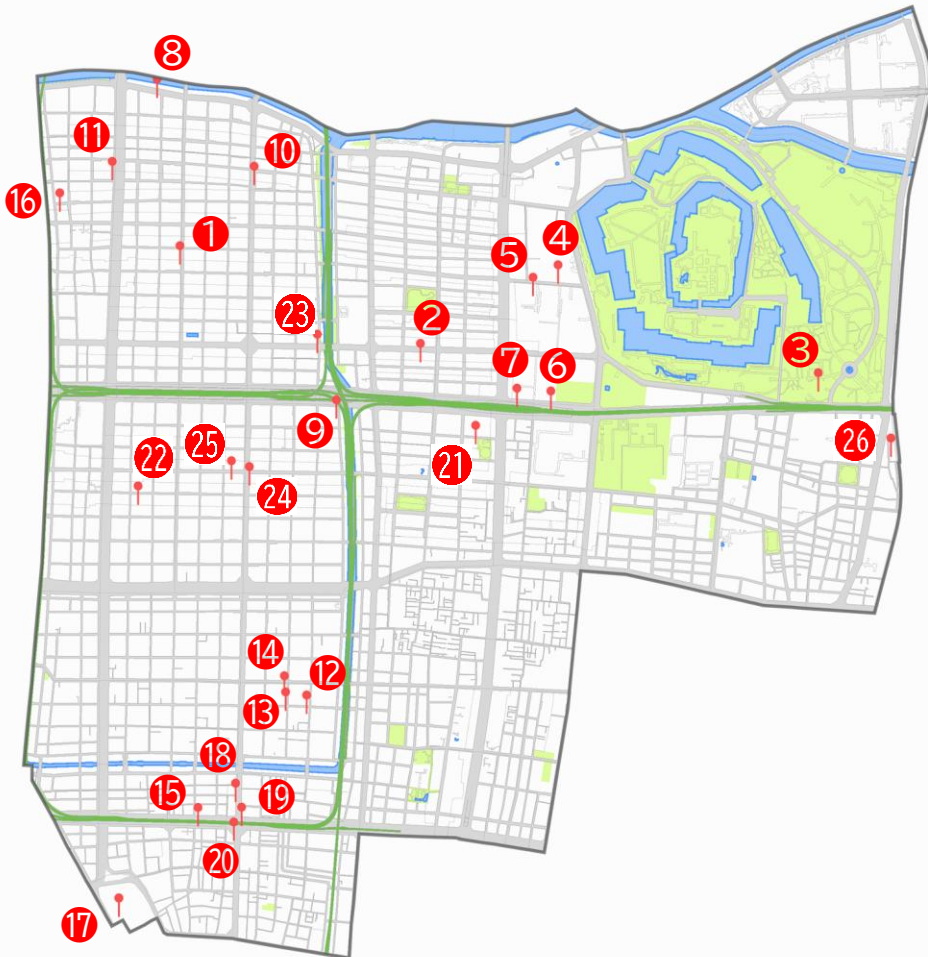

中央区のクーリングシェルター

このマークが目印です！→

クーリングシェルターとは？

クーリングシェルターとは、**熱中症特別警戒アラート(※)の発表期間中に開放する**、暑さをしのぐための施設です。

エアコンが使用できないなどの場合には、お近くのクーリングシェルターをご利用ください。

(※) 熱中症で人の健康に重大な被害が生ずる恐れがあると予測される場合、環境省が前日午後2時に発表します。

- | | |
|-------------------------|---|
| ①アカカベ薬局淡路町店 | ⑮コクミンドラッグなんばWalk3番街店 |
| ②KOHYO内本町店 | ⑯のぞみ薬局 道修町店 |
| ③大阪城公園事務所
大阪城パークセンター | ⑰KoKuMiNなんばCITY本館1階店
KoKuMiNなんばCITY店
クオール薬局なんばスカイオ店 |
| ④大阪府庁本館 | ⑱アカカベ薬局日本橋駅前店 |
| ⑤大阪府庁別館 | ⑲コクミンドラッグ日本橋駅東改札前店 |
| ⑥大阪合同庁舎第2号館 | ⑳コクミンドラッグ日本橋店 |
| ⑦大阪合同庁舎第4号館 | ㉑中央区東老人福祉センター |
| ⑧コクミン薬局淀屋橋店 | ㉒アカカベ薬局博労町店 |
| ⑨中央区民センター
中央区役所 | ㉓大阪産業創造館 |
| ⑩クオール薬局北浜店 | ㉔KOHYO南船場店 |
| ⑪KOHYO淀屋橋店 | ㉕アカカベ船場薬局 |
| ⑫中央屋内プール | ㉖KOHYO JR森ノ宮店 |
| ⑬中央区南老人福祉センター | |
| ⑭中央会館
島之内図書館 | |