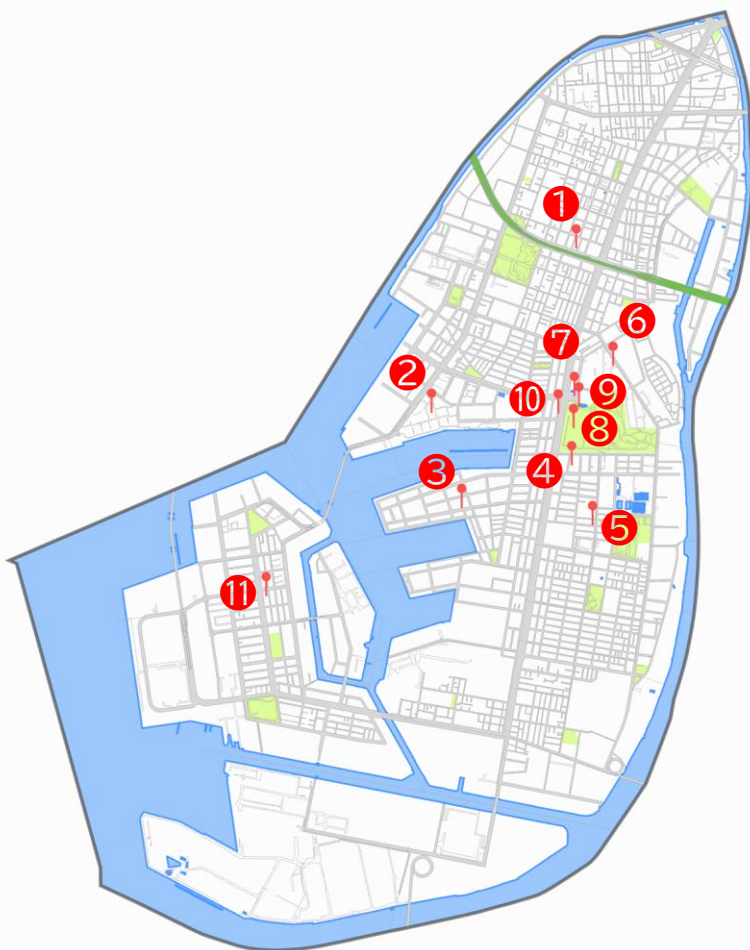

大正区のクーリングシェルター

クーリングシェルターとは？

クーリングシェルターとは、**熱中症特別警戒アラート(※)**の発表期間中に開放する、暑さをしのぐための施設です。エアコンが使用できないなどの場合には、お近くのクーリングシェルターをご利用ください。

(※) 熱中症で人の健康に重大な被害が生ずる恐れがあると予測される場合、環境省が前日午後2時に発表します。

このマークが目印です！ ↑

- ① 大正区老人福祉センター
- ② マリンテニスパーク北村
- ③ 西部環境事業センター
- ④ 大正スポーツセンター
大正屋内プール
大正地区文化交流プラザ
- ⑤ 小林斎場
- ⑥ ホームセンターコーナン大正千島店
- ⑦ 大正会館
大正図書館
- ⑧ 千島体育館
- ⑨ 大正区役所
- ⑩ アカカベ薬局大正千島店
- ⑪ よしおか整骨院