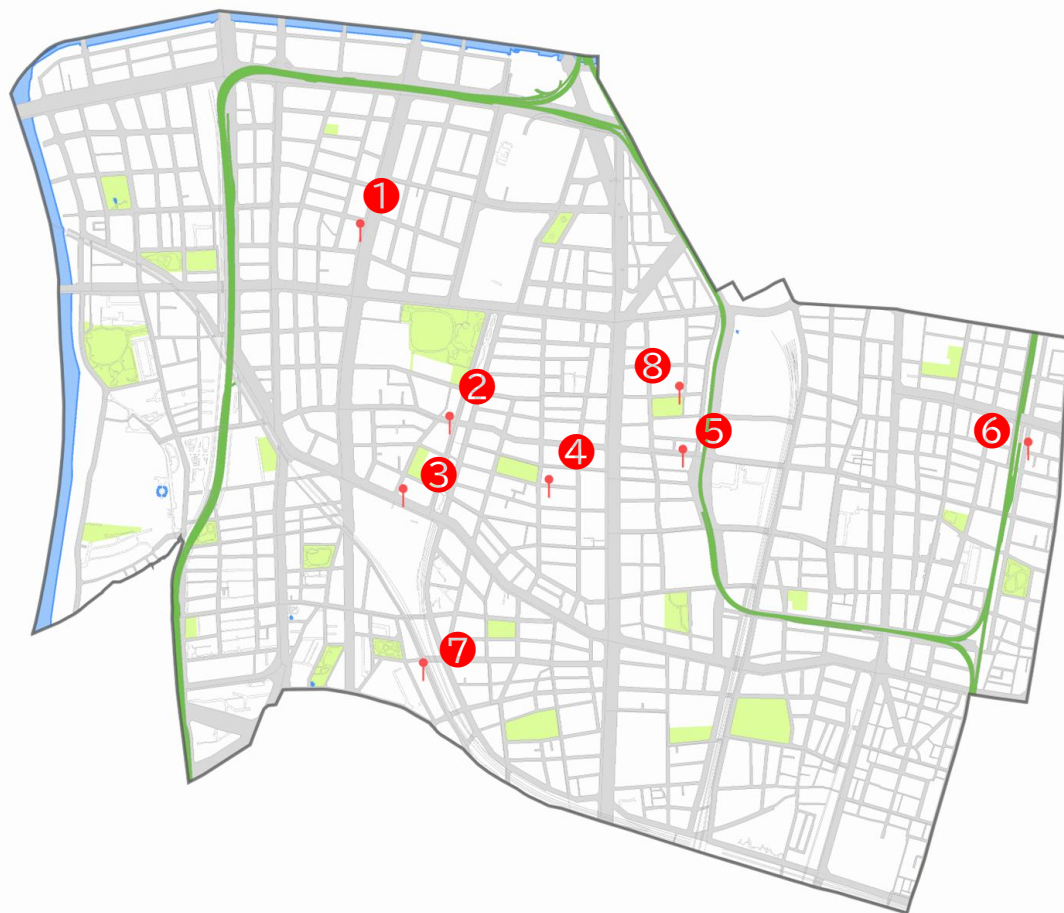

# 浪速区のクーリングシェルター

## クーリングシェルターとは？

クーリングシェルターとは、**熱中症特別警戒アラート(※)**の発表期間中に開放する、暑さをしのぐための施設です。エアコンが使用できないなどの場合には、お近くのクーリングシェルターをご利用ください。

(※) 熱中症で人の健康に重大な被害が生ずる恐れがあると予測される場合、環境省が前日午後2時に発表します。

このマークが目印です！ ↑

- ① 浪速区民センター
- ② 中部環境事業センター出張所
- ③ マックスバリュ塩草店
- ④ 浪速図書館  
放射線技術検査所
- ⑤ 浪速区役所
- ⑥ 浪速区老人福祉センター
- ⑦ ホームセンターコーナンJR今宮駅前店
- ⑧ 浪速アイススケート場  
浪速スポーツセンター  
浪速屋内プール

# 浪速区クーリングシェルター 一覧

以下施設内容に変動が生じる場合があります。  
 詳細な最新情報はこちらからご確認ください。→

(大阪市HP)

令和8年4月1日時点

施設名称	開放日時									
	月	火	水	木	金	土	日	祝日	備考	
① 浪速区民センター	9:30 ~ 21:30	9:30 ~ 21:30	9:30 ~ 21:30	9:30 ~ 21:30	9:30 ~ 21:30	9:30 ~ 21:30	9:30 ~ 21:30	9:30 ~ 21:30	9:30 ~ 21:30	
② 中部環境事業センター出張所	8:00 ~ 16:30	8:00 ~ 16:30	8:00 ~ 16:30	8:00 ~ 16:30	8:00 ~ 16:30	8:00 ~ 16:30	8:00 ~ 16:30	休	8:00 ~ 16:30	第3土曜日を除く
③ マックスバリュ塩草店	9:00 ~ 20:00	9:00 ~ 20:00	9:00 ~ 20:00	9:00 ~ 20:00	9:00 ~ 20:00	9:00 ~ 20:00	9:00 ~ 20:00	9:00 ~ 20:00	9:00 ~ 20:00	
④ 浪速図書館	休	10:00 ~ 19:00	10:00 ~ 19:00	10:00 ~ 19:00	10:00 ~ 19:00	10:00 ~ 17:00	10:00 ~ 17:00	10:00 ~ 17:00	10:00 ~ 17:00	毎月第3木曜日は休館 蔵書点検による1週間程度の休館有
④ 放射線技術検査所	9:00 ~ 17:30	9:00 ~ 17:30	9:00 ~ 17:30	9:00 ~ 17:30	9:00 ~ 17:30	休	休	休	休	エレベーター無し
⑤ 浪速区役所	9:00 ~ 17:30	9:00 ~ 17:30	9:00 ~ 17:30	9:00 ~ 17:30	9:00 ~ 19:00	休	休	休	休	毎月第4日曜日は開庁(9:00~17:30)
⑥ 浪速区老人福祉センター	10:00 ~ 17:00	10:00 ~ 17:00	10:00 ~ 17:00	10:00 ~ 17:00	10:00 ~ 17:00	10:00 ~ 17:00	休	休	休	
⑦ ホームセンターコーナンJR今宮駅前店	9:00 ~ 21:00	9:00 ~ 21:00	9:00 ~ 21:00	9:00 ~ 21:00	9:00 ~ 21:00	9:00 ~ 21:00	9:00 ~ 21:00	9:00 ~ 21:00	9:00 ~ 21:00	
⑧ 浪速アイススケート場	休	9:00 ~ 20:00	9:00 ~ 20:00	9:00 ~ 20:00	9:00 ~ 20:00	9:00 ~ 20:00	9:00 ~ 20:00	9:00 ~ 20:00	9:00 ~ 20:00	
⑧ 浪速スポーツセンター										
⑧ 浪速屋内プール										