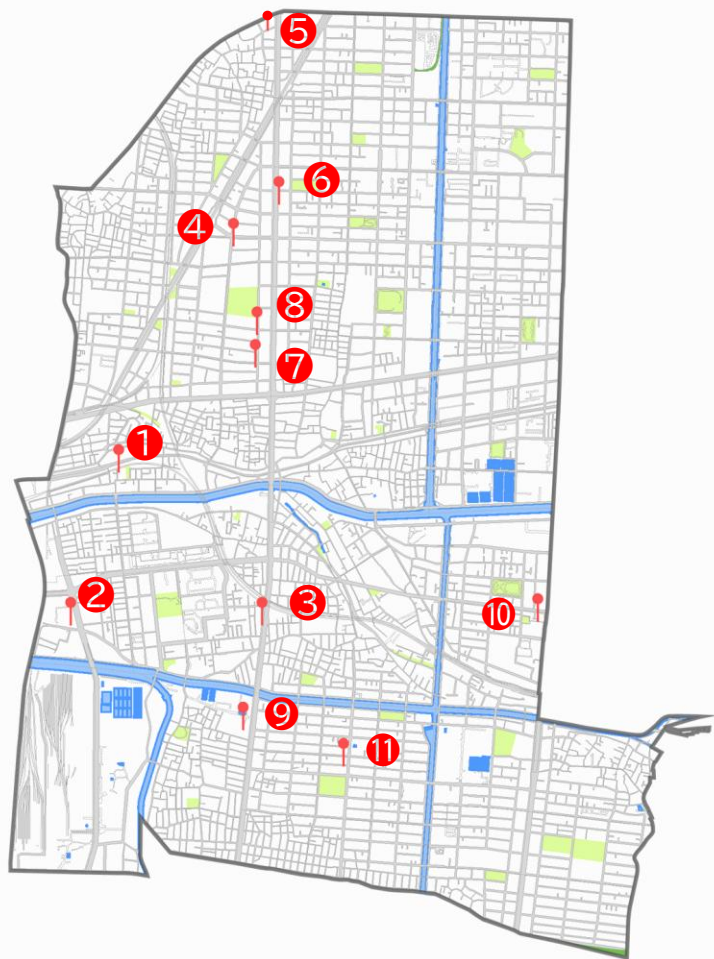

城東区のクーリングシェルター

クーリングシェルターとは？

クーリングシェルターとは、**熱中症特別警戒アラート(※)の発表期間中に開放する**、暑さをしのぐための施設です。エアコンが使用できないなどの場合には、お近くのクーリングシェルターをご利用ください。

(※) 熱中症で人の健康に重大な被害が生ずる恐れがあると予測される場合、環境省が前日午後2時に発表します。

このマークが目印です！ ↑

- ① マックスバリュ京橋店
- ② 男女共同参画センター東部館
- ③ アカカベ薬局鳴野駅前店
- ④ クオール薬局野江駅前店
- ⑤ クオール薬局関目高殿店
- ⑥ ホームセンターコーナン関目店
- ⑦ コクミンドラッグ蒲生四丁目駅前店
- ⑧ 城東区役所
城東区老人福祉センター
城東図書館
- ⑨ 東部方面管理事務所
東部方面管理事務所第2管理棟
- ⑩ アカカベ薬局放出西店
- ⑪ 生活協同組合おおさかパルコープ 東中浜店