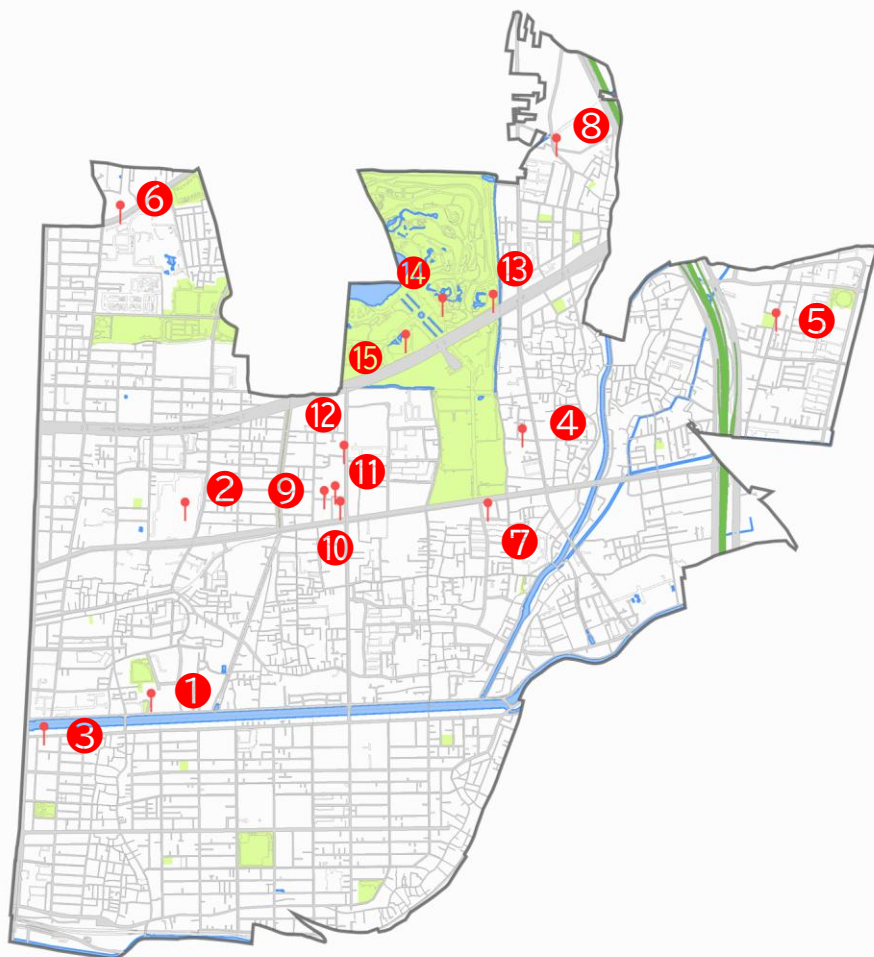

鶴見区のクーリングシェルター

クーリングシェルターとは？

クーリングシェルターとは、**熱中症特別警戒アラート(※)**の発表期間中に開放する、暑さをしのぐための施設です。エアコンが使用できないなどの場合には、お近くのクーリングシェルターをご利用ください。

(※) 熱中症で人の健康に重大な被害が生ずる恐れがあると予測される場合、環境省が前日午後2時に発表します。

このマークが目印です！ ↑

- ① 鶴見斎場
- ② イオンモール鶴見緑地
- ③ ホームセンターコーナン内環放出東店
- ④ ウエルシア薬局鶴見浜店
- ⑤ ウエルシア薬局鶴見茨田大宮店
- ⑥ ウエルシア薬局鶴見緑店
- ⑦ グルメシティ鶴見店
- ⑧ 城北環境事業センター
- ⑨ 鶴見区民センター
鶴見図書館
- ⑩ 鶴見区役所
- ⑪ 鶴見区老人福祉センター
- ⑫ 生活協同組合おおさかパルコープつるみ店
- ⑬ UNEP国際環境技術センター
- ⑭ 環境活動推進施設
- ⑮ 鶴見緑地公園事務所
鶴見緑地パークセンター