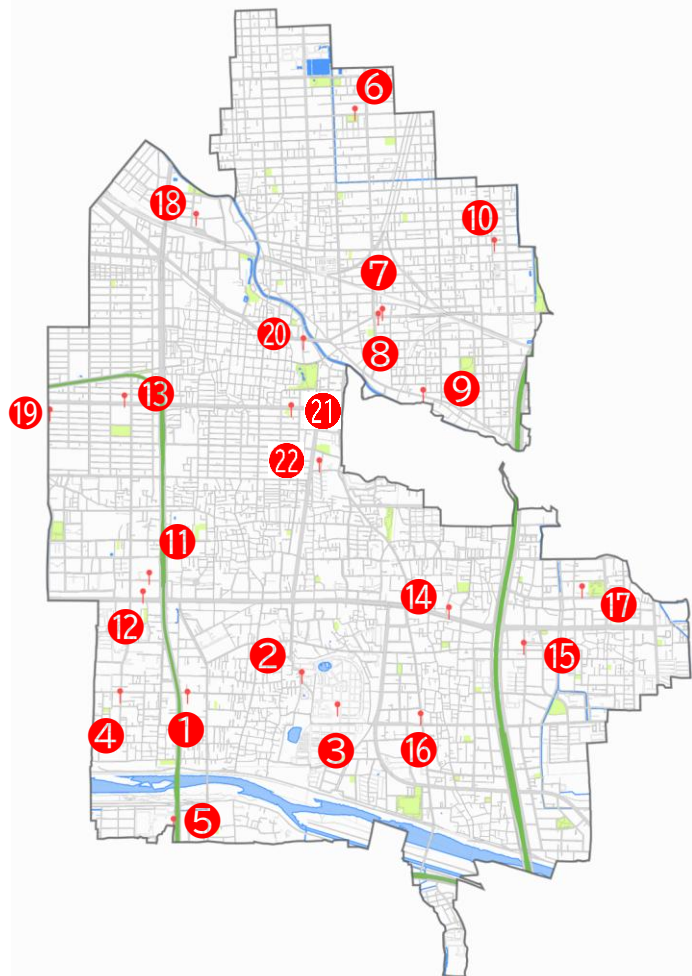

# 平野区のクーリングシェルター

## クーリングシェルターとは？

クーリングシェルターとは、**熱中症特別警戒アラート(※)の発表期間中に開放する**、暑さをしのぐための施設です。エアコンが使用できないなどの場合には、お近くのクーリングシェルターをご利用ください。

(※) 熱中症で人の健康に重大な被害が生ずる恐れがあると予測される場合、環境省が前日午後2時に発表します。

このマークが目印です！ ↑

- |                       |                              |
|-----------------------|------------------------------|
| ① ホームセンターコーナン平野瓜破店    | ⑮ ホームセンターコーナン長吉長原店           |
| ② 瓜破霊園                | ⑯ ウエルシア薬局平野長吉長原店             |
| ③ 瓜破斎場                | ⑰ クラフトパーク                    |
| ④ ウエルシア薬局平野瓜破西店       | ⑱ ウエルシア平野駅前店<br>ウエルシア薬局平野駅前店 |
| ⑤ 東南環境事業センター          | ⑲ 平野工営所                      |
| ⑥ ホームセンターコーナン平野加美北店   | ⑳ 平野図書館                      |
| ⑦ 平野区老人福祉センター         | ㉑ 平野区民ホール                    |
| ⑧ 平野区北部サービスセンター       | ㉒ 平野スポーツセンター<br>平野屋内プール      |
| ⑨ アカカベ薬局加美鞍作店         |                              |
| ⑩ ウエルシア薬局平野加美東店       |                              |
| ⑪ 男女共同参画センター南部館       |                              |
| ⑫ 心身障がい者リハビリテーションセンター |                              |
| ⑬ 平野区役所               |                              |
| ⑭ 平野区民センター            |                              |