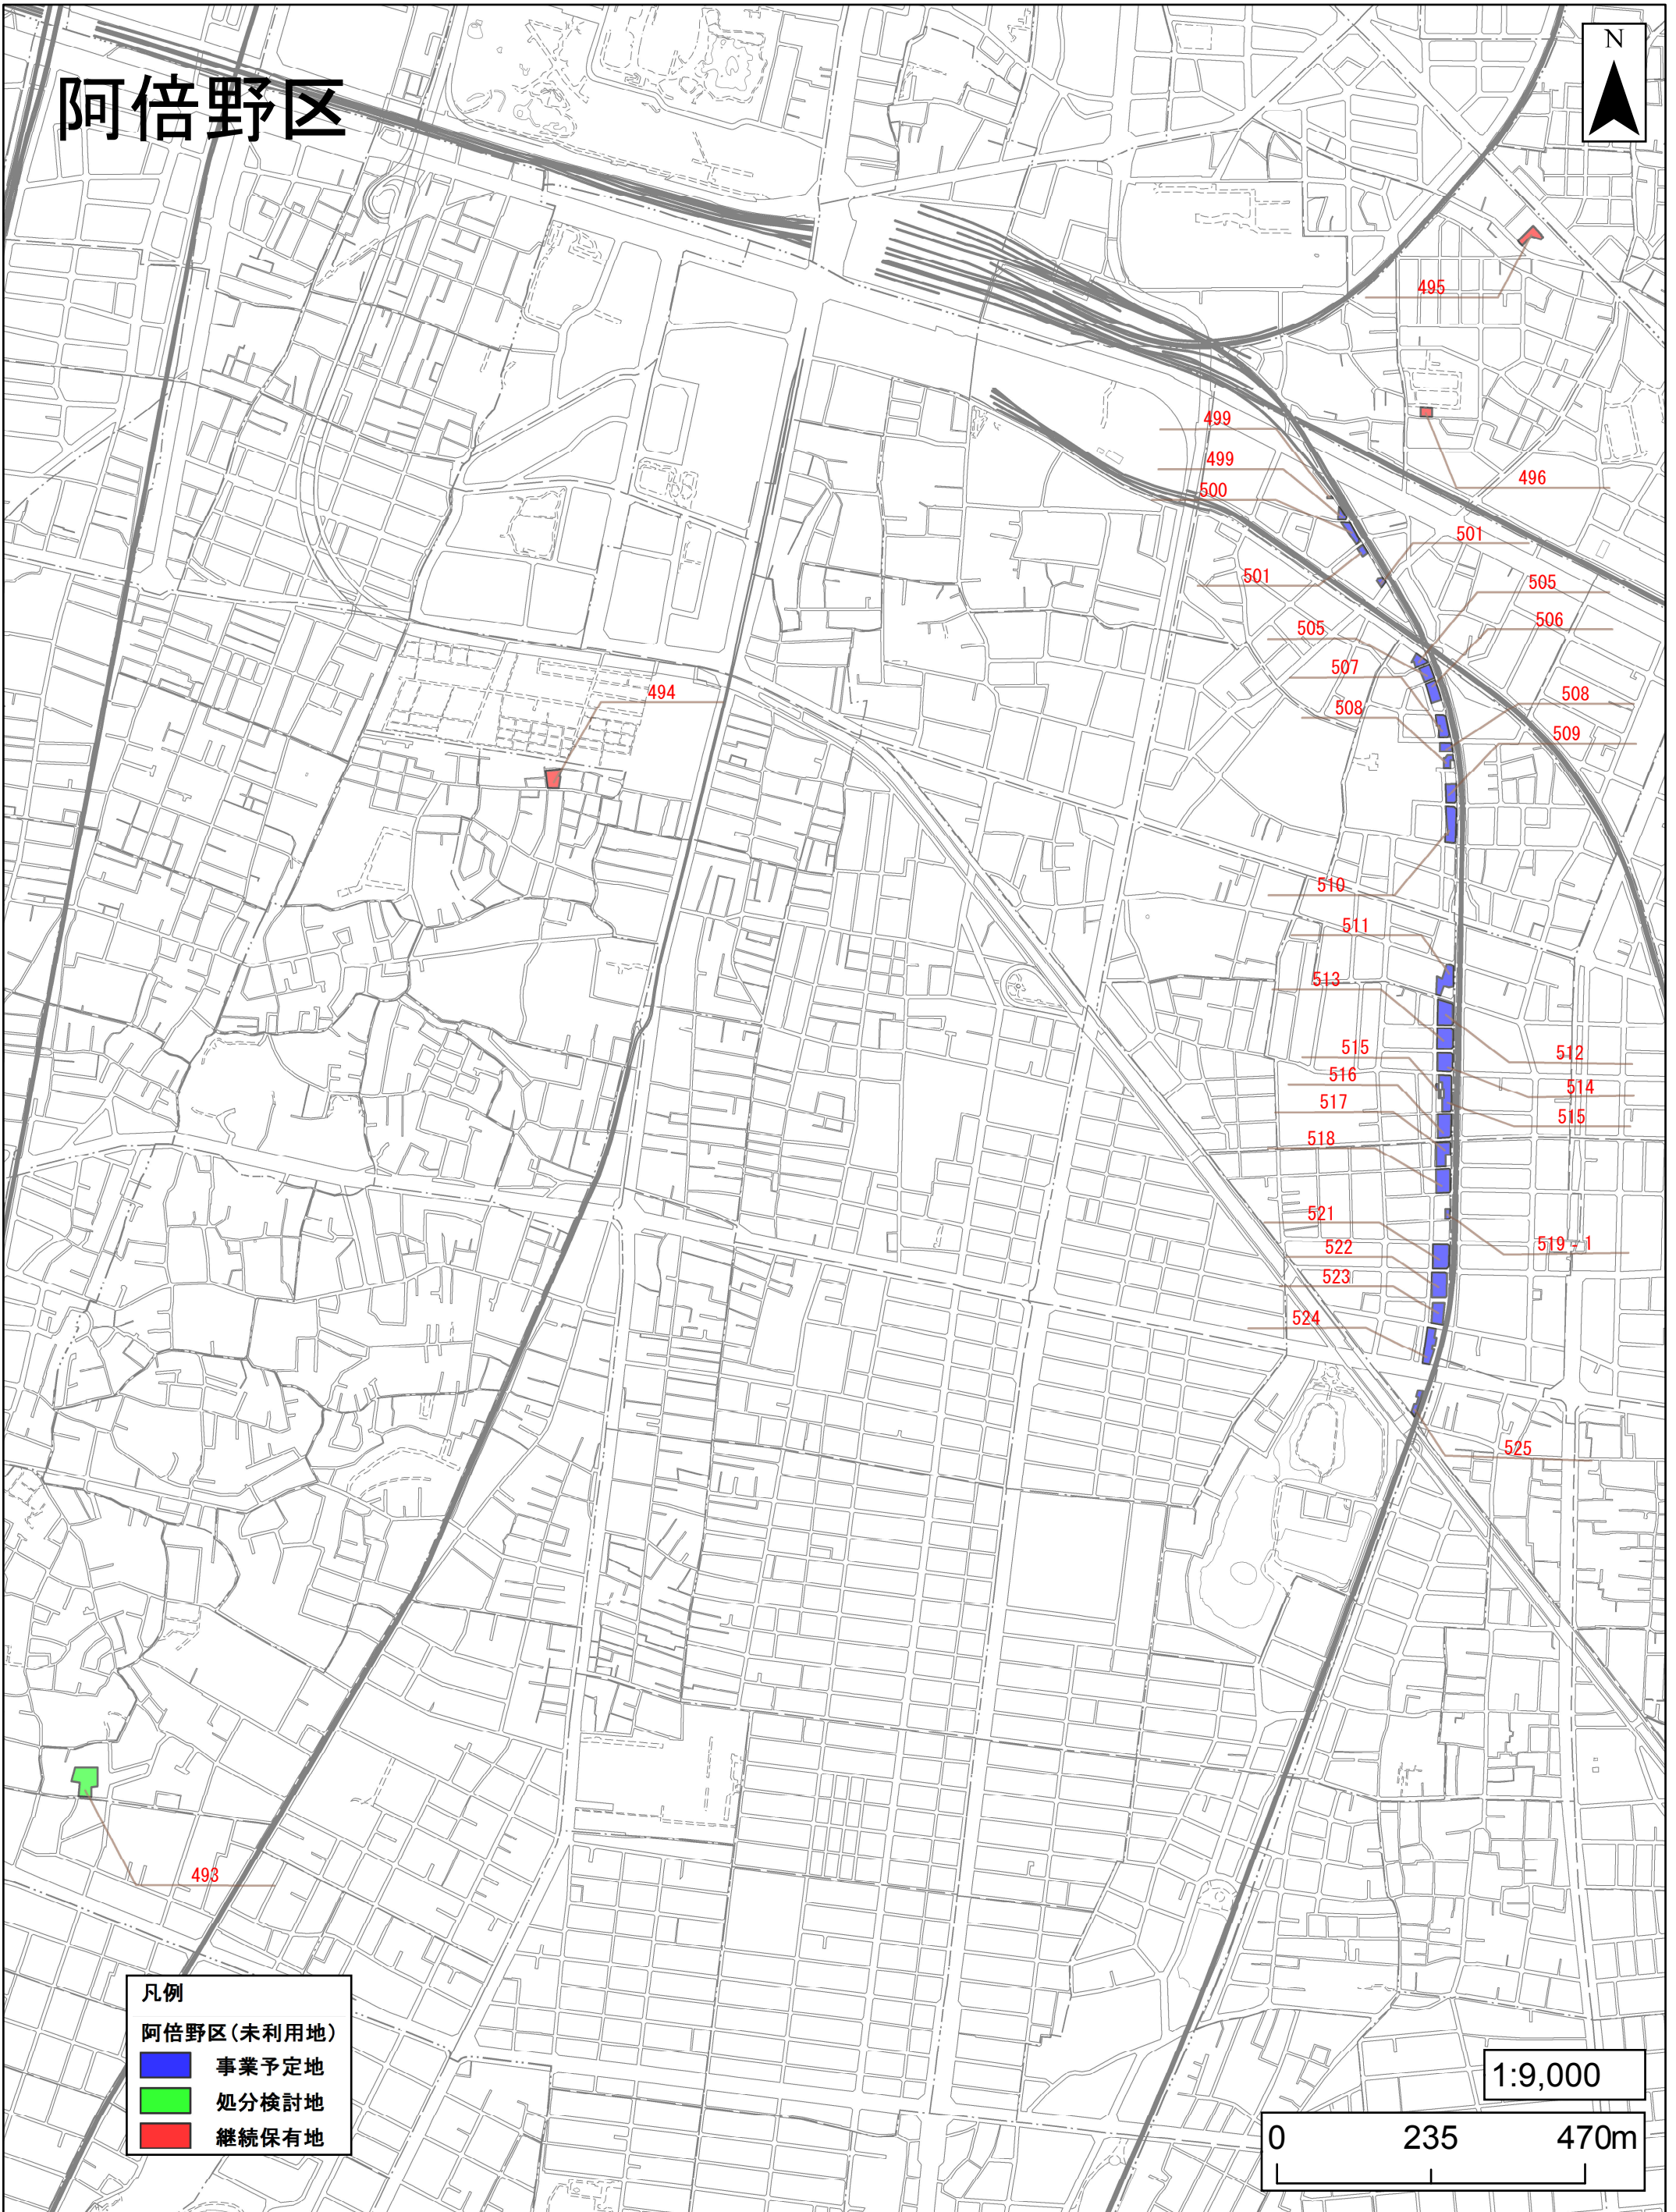

阿倍野区

- 凡例
- 阿倍野区(未利用地)
 - 事業予定地
 - 処分検討地
 - 継続保有地

1:9,000

0 235 470m