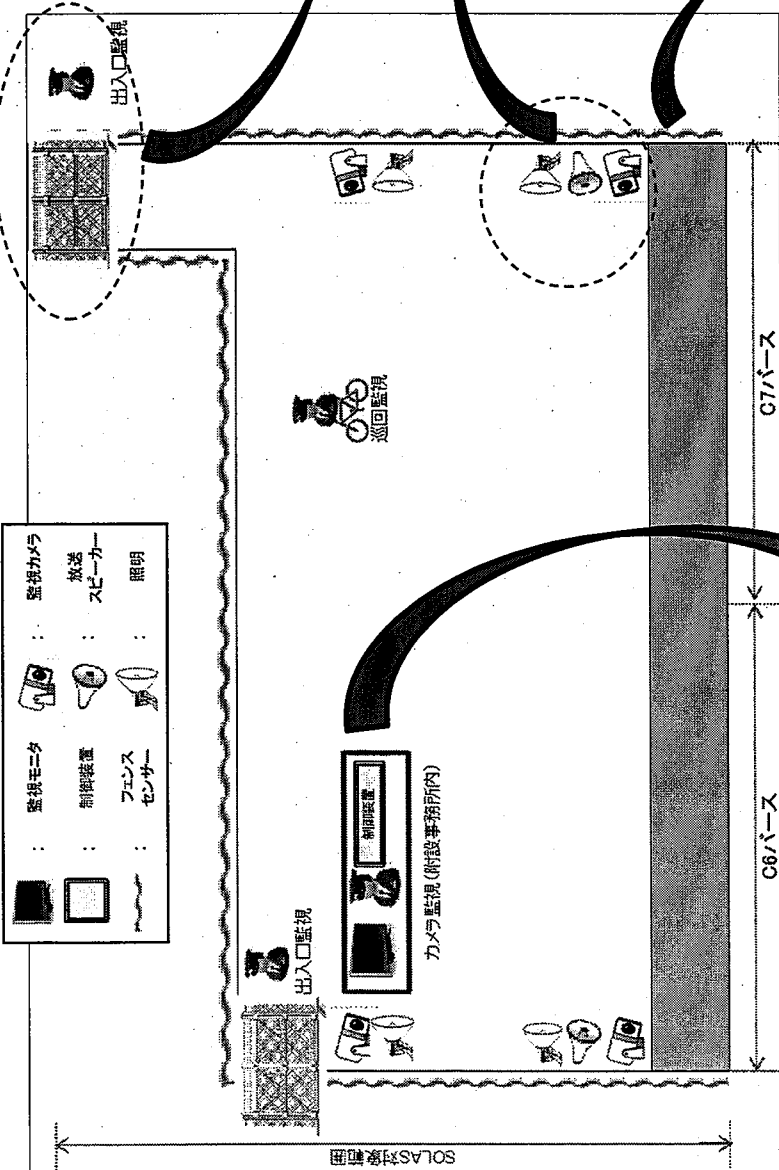

大阪港内図

平成30年度

保安対策設備更新工事 位置図

SOLAS設備概要

出入口ゲート、保安要員

監視カメラ、スピーカ、照明鉄塔

フェンスセンサー

モニター、操作卓、制御装置