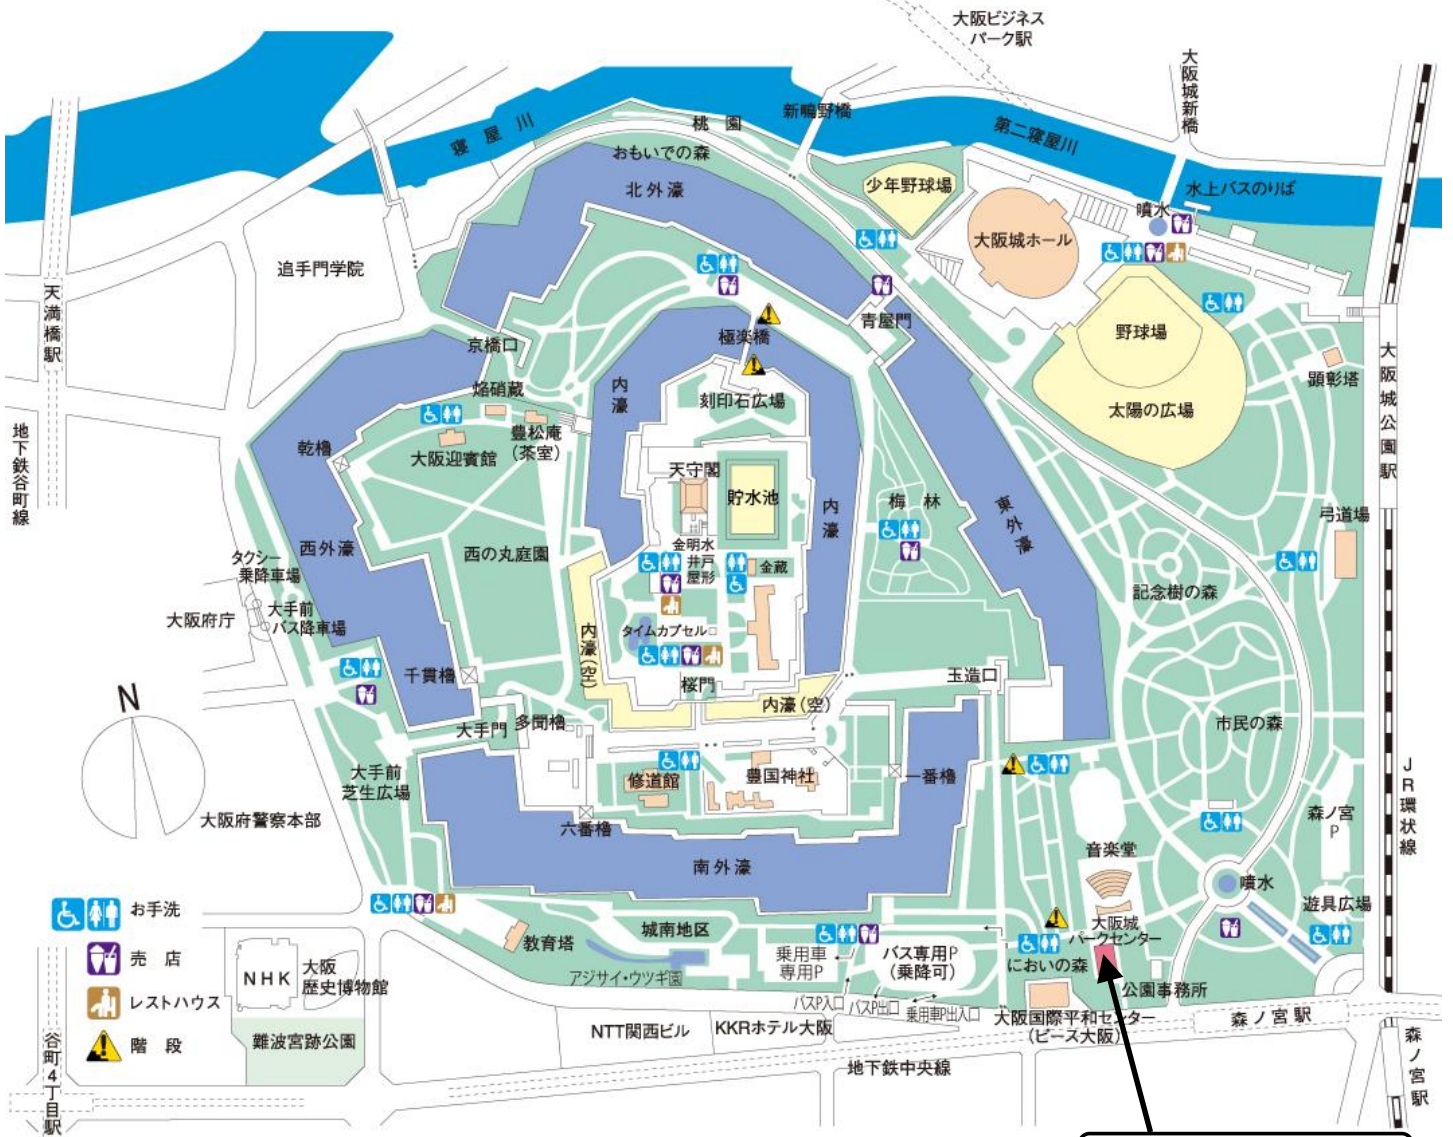

# 公園内MAP・アクセス

## MAP・ACCESS

### アクセス

- 地下鉄 中央線、長堀鶴見緑地線 森ノ宮駅下車
- J R 環状線 森ノ宮駅下車

大阪城パークセンター