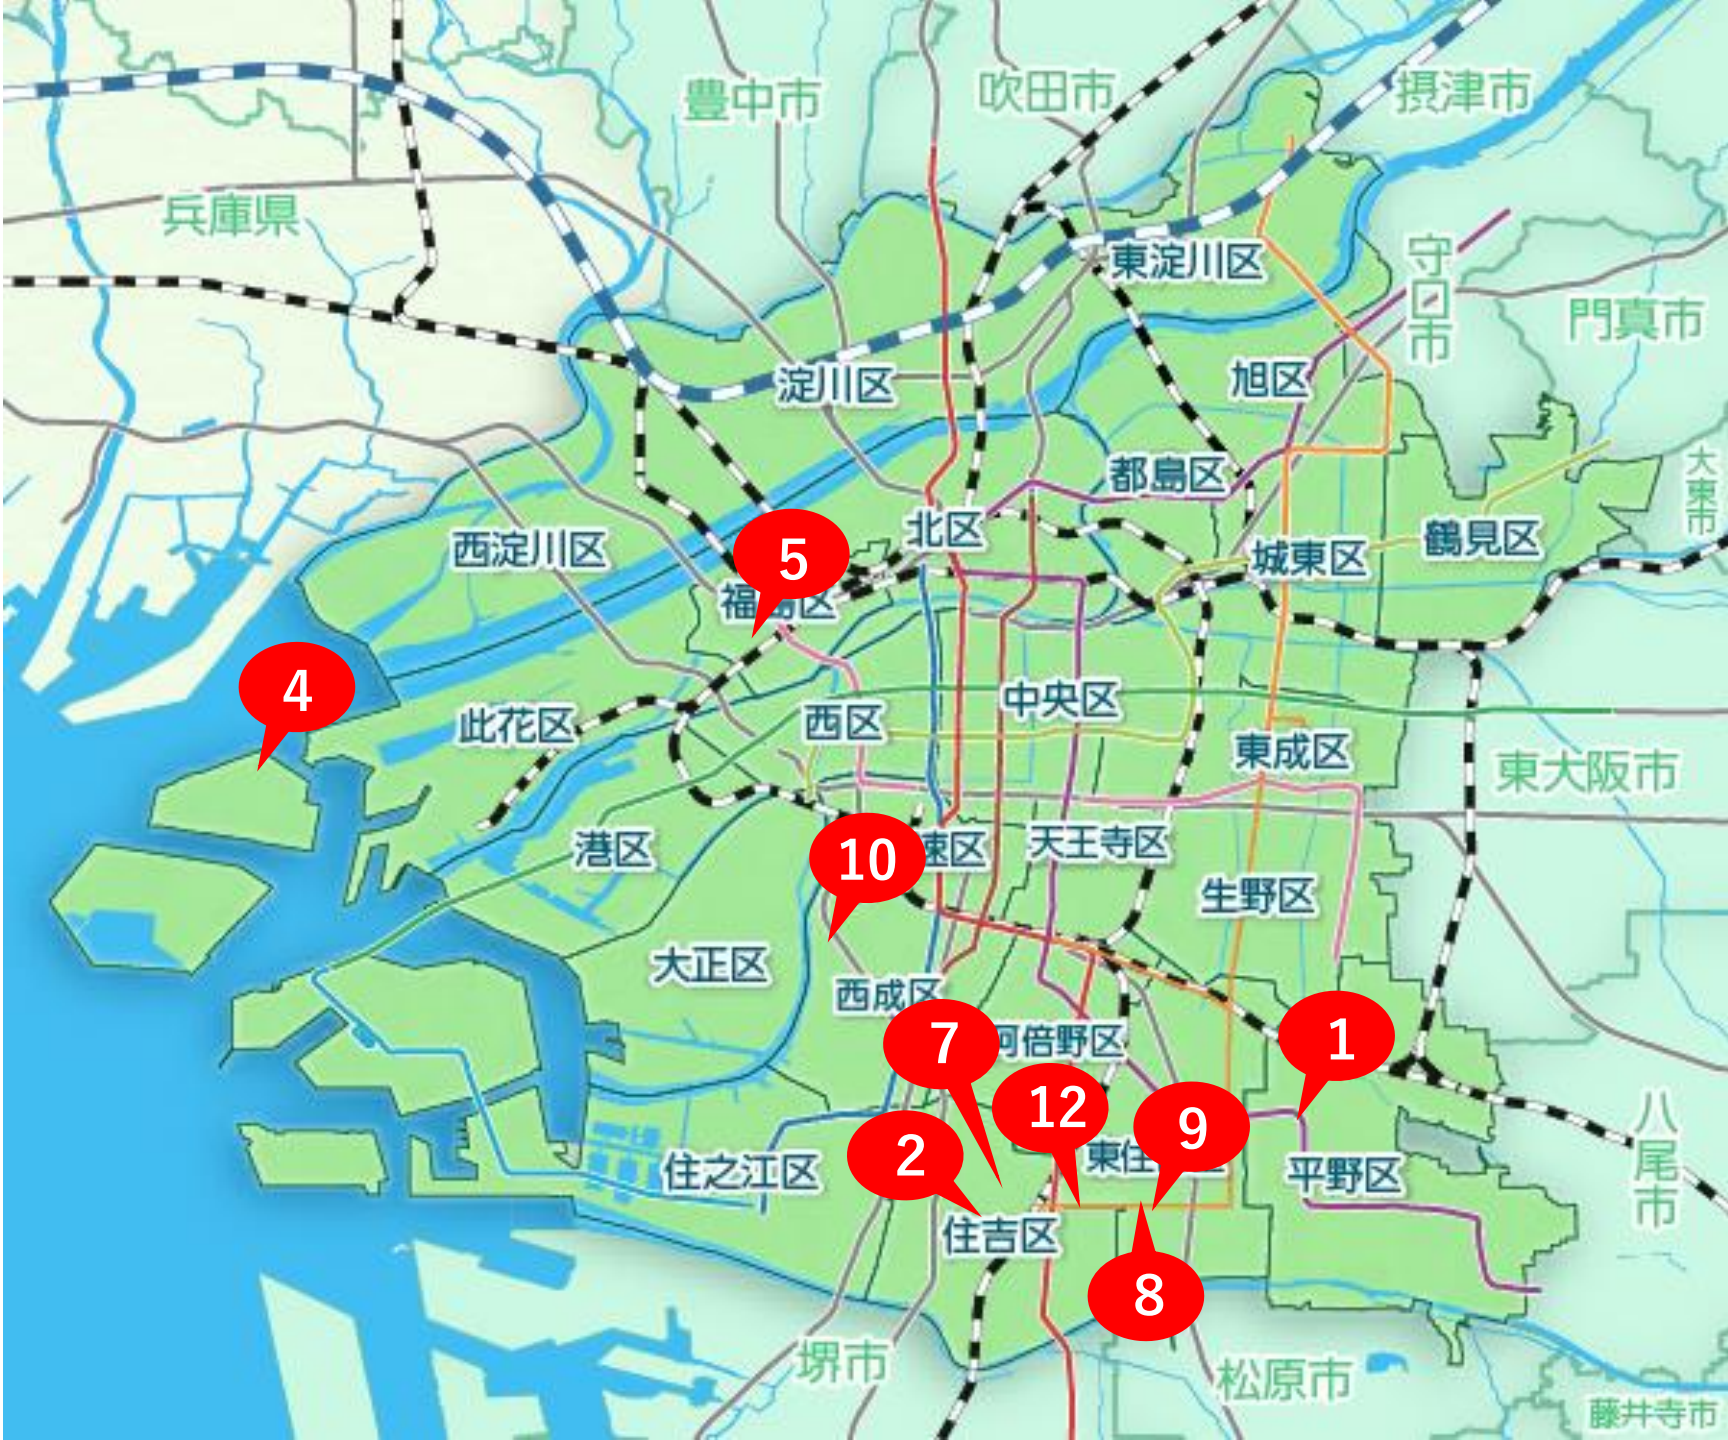

直売所等情報

①大阪市農協 おいで～菜平野店

②かじい畑

④株式会社舞洲フェルム

⑤株式会社米島 米島本店

⑦体験農園` あじわい

⑧西野農園

⑨日本郵便株式会社
東住吉長居公園東郵便局

⑩街かどめぐりにしなり
よろしい茸工房

⑫OSSO MARKET&KITCHEN

※大阪市内所在の店舗のみを掲載しています。