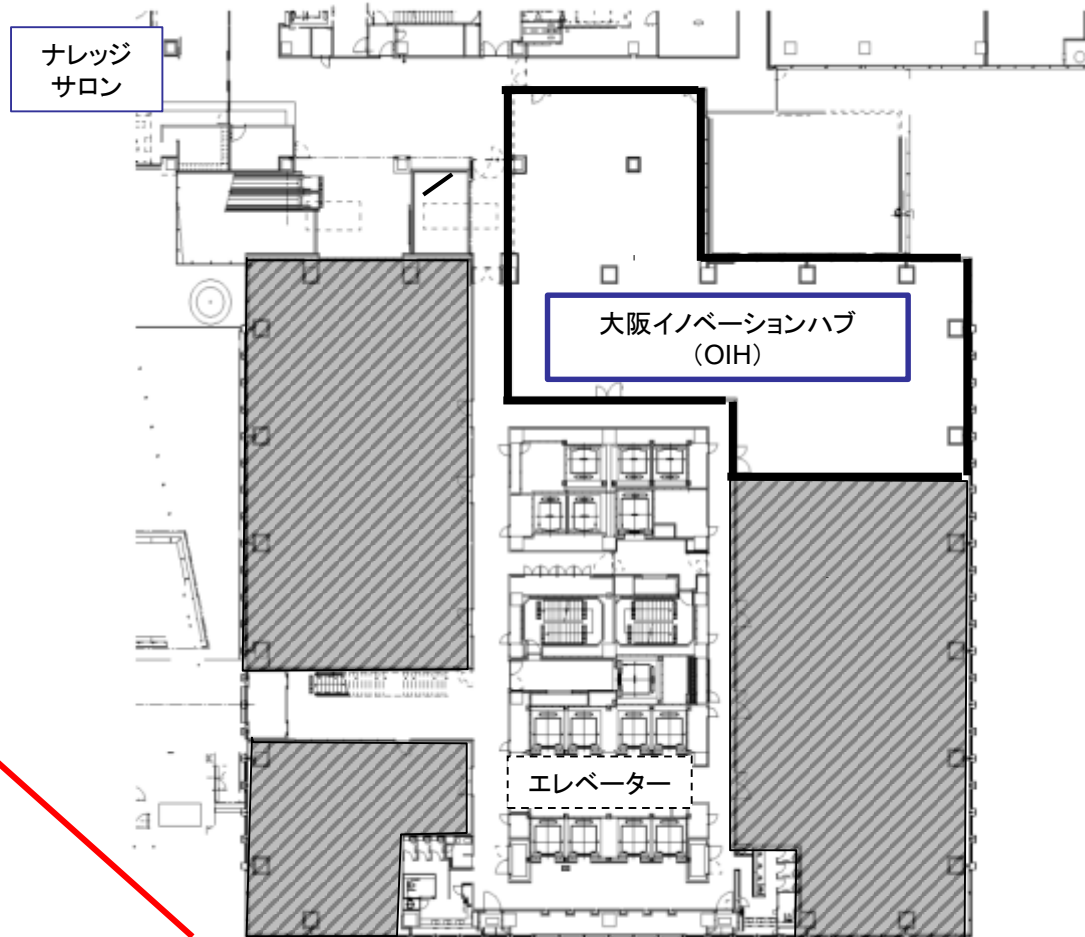

グランフロント大阪

グランフロント大阪 ナレッジキャピタル
タワーC 7階フロア図

施設開所日(予定)

- 月曜日～金曜日
(土曜日、日曜日、祝日及び12月29日
から翌年1月3日までは除く)

施設開所時間(予定)

- 午前10時～午後9時

ただし、事業効果を高めるため時間外
や土曜日、日曜日、祝日のイベント開催
についても可としている。

・本業務の実施については、発注者が別途委託する令和2年度グローバルイノベーション創出支援事業の受注者(OIHの管理運営を行う事業者)と常に連絡調整を行うこと。
 ・OIH内に本業務の執務スペースを置くことは想定していない。
 ・マスキング箇所は使用不可とする。