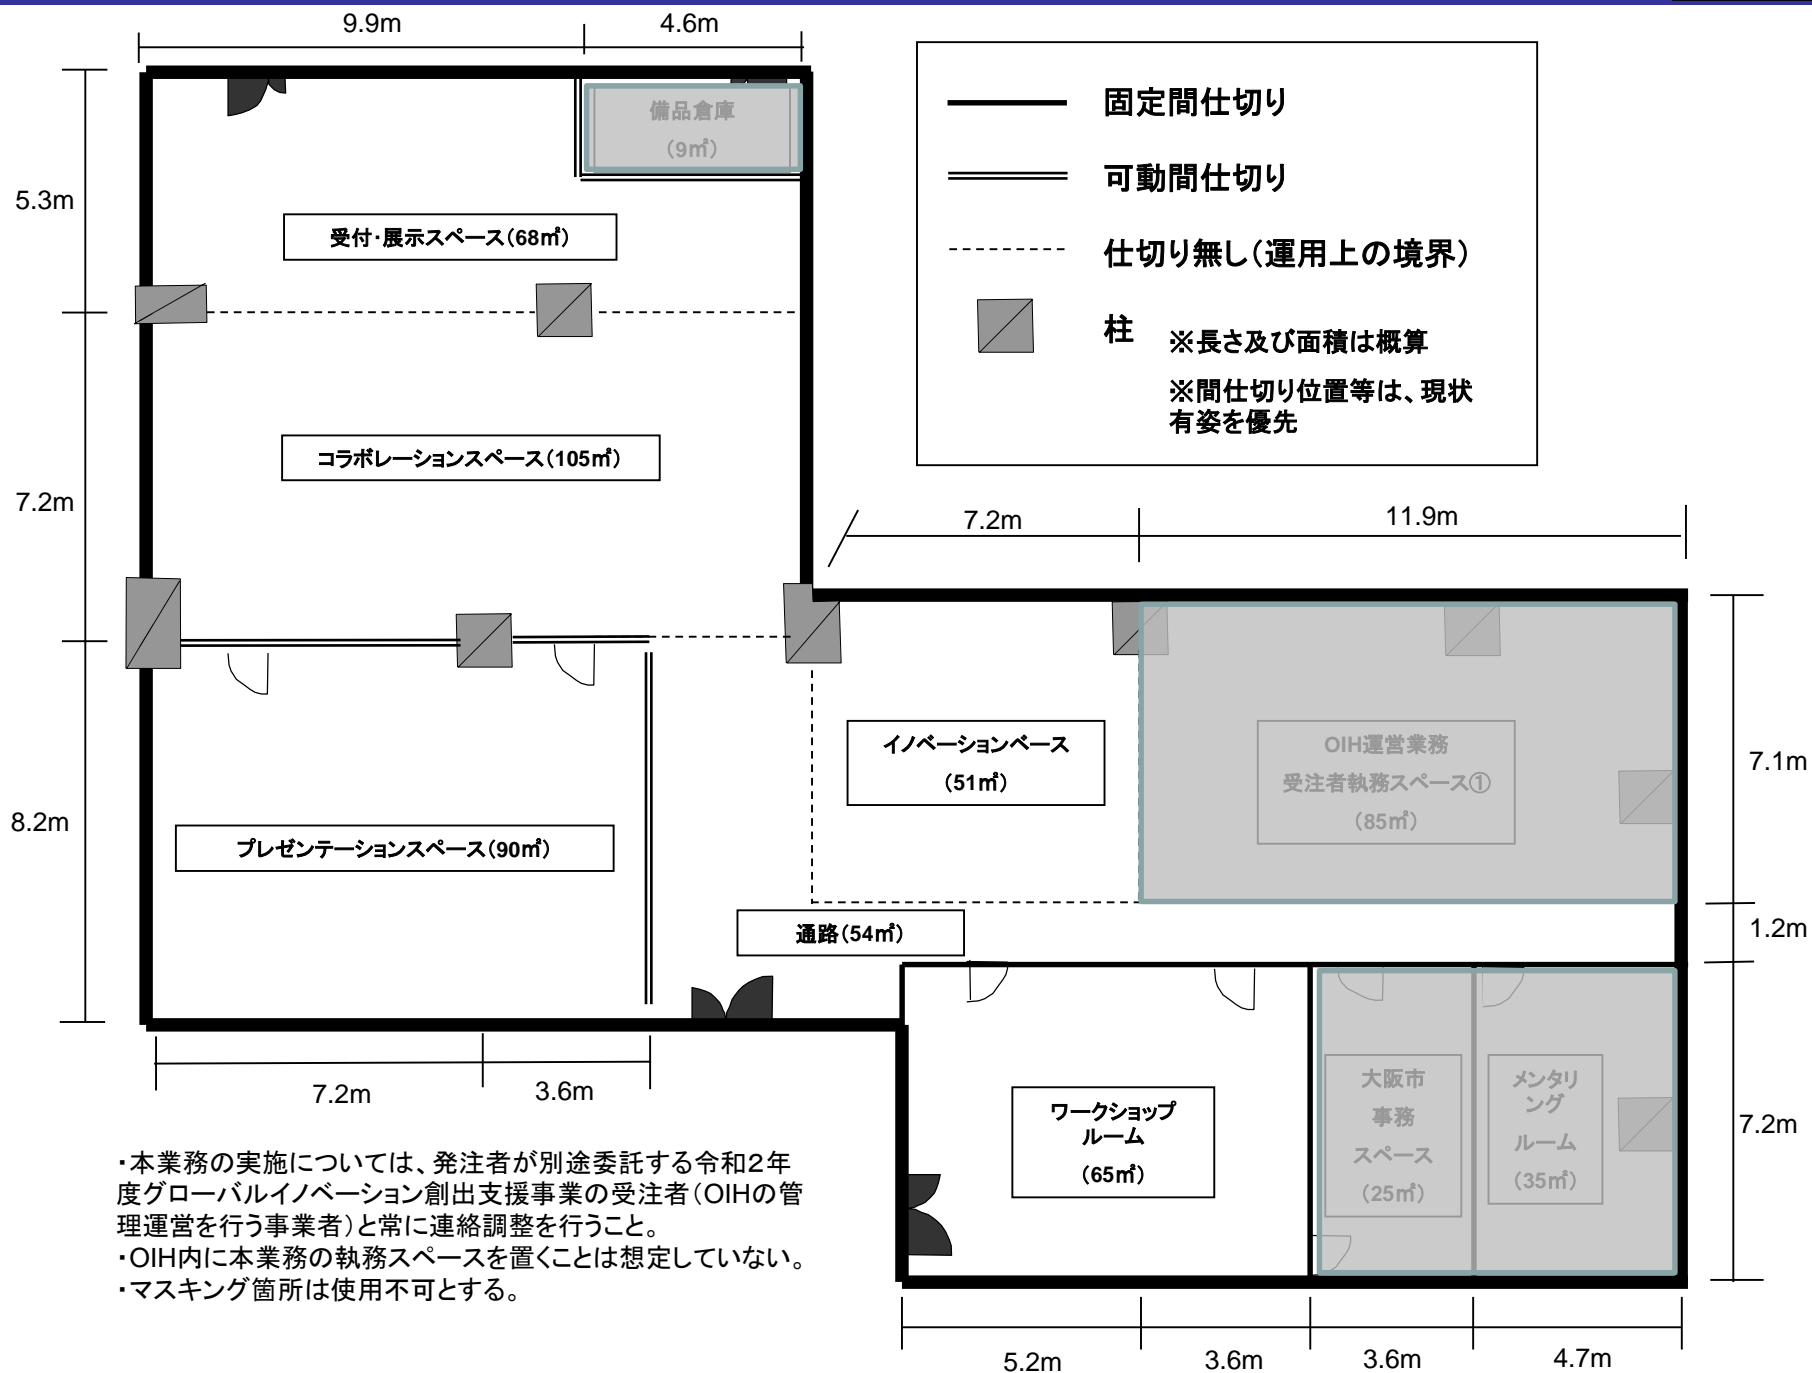

グランフロント大阪

グランフロント大阪 ナレッジキャピタル
タワーC 7階フロア図

施設開所日(予定)

- 月曜日～金曜日
(土曜日、日曜日、祝日及び12月29日
から翌年1月3日までは除く)

施設開所時間(予定)

- 午前10時～午後9時

ただし、事業効果を高めるため時間外
や土曜日、日曜日、祝日のイベント開催
についても可としている。

・本業務の実施については、発注者が別途委託する令和2年度グローバルイノベーション創出支援事業の受注者(OIHの管理運営を行う事業者)と常に連絡調整を行うこと。
 ・OIH内に本業務の執務スペースを置くことは想定していない。
 ・マスキング箇所は使用不可とする。