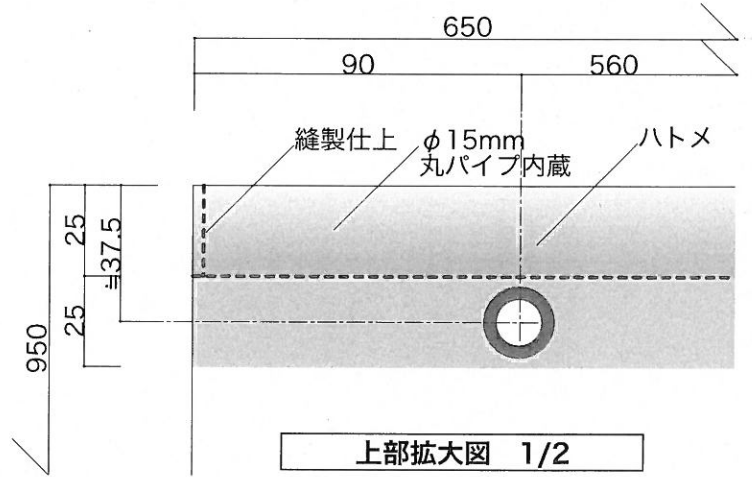

サイズ① W650×H1950

全体図 1/15

| | | | |
|------------|--|--|--|
| エリア | | | |
| 阪急 | | | |
| JR | | | |
| 阪神 | | | |
| 梅田北伸 (曾根崎) | | | |
| 北新地 | | | |
| 中之島 | | | |
| 土佐堀 | | | |
| 御堂筋 | | | |

サイズ② W600×H1790

全体図 1/15

上部拡大図 1/2

下部拡大図 1/2

| | | | |
|--------------|--|--|--|
| エリア | | | |
| GFO (敷地内) | | | |
| | | | |

サイズ③ W650×H950

全体図 1/10

上部拡大図 1/2

下部拡大図 1/2

| | | | |
|--------|--|--|--|
| エリア | | | |
| 市役所(小) | | | |
| | | | |

サイズ④ W650×H900

全体図 1/10

上部拡大図 1/2

| | | | |
|-------------|--|--|--|
| エリア | | | |
| 近鉄百貨店 軒下 | | | |
| | | | |

サイズ⑤ W650×H1950

全体図 1/15