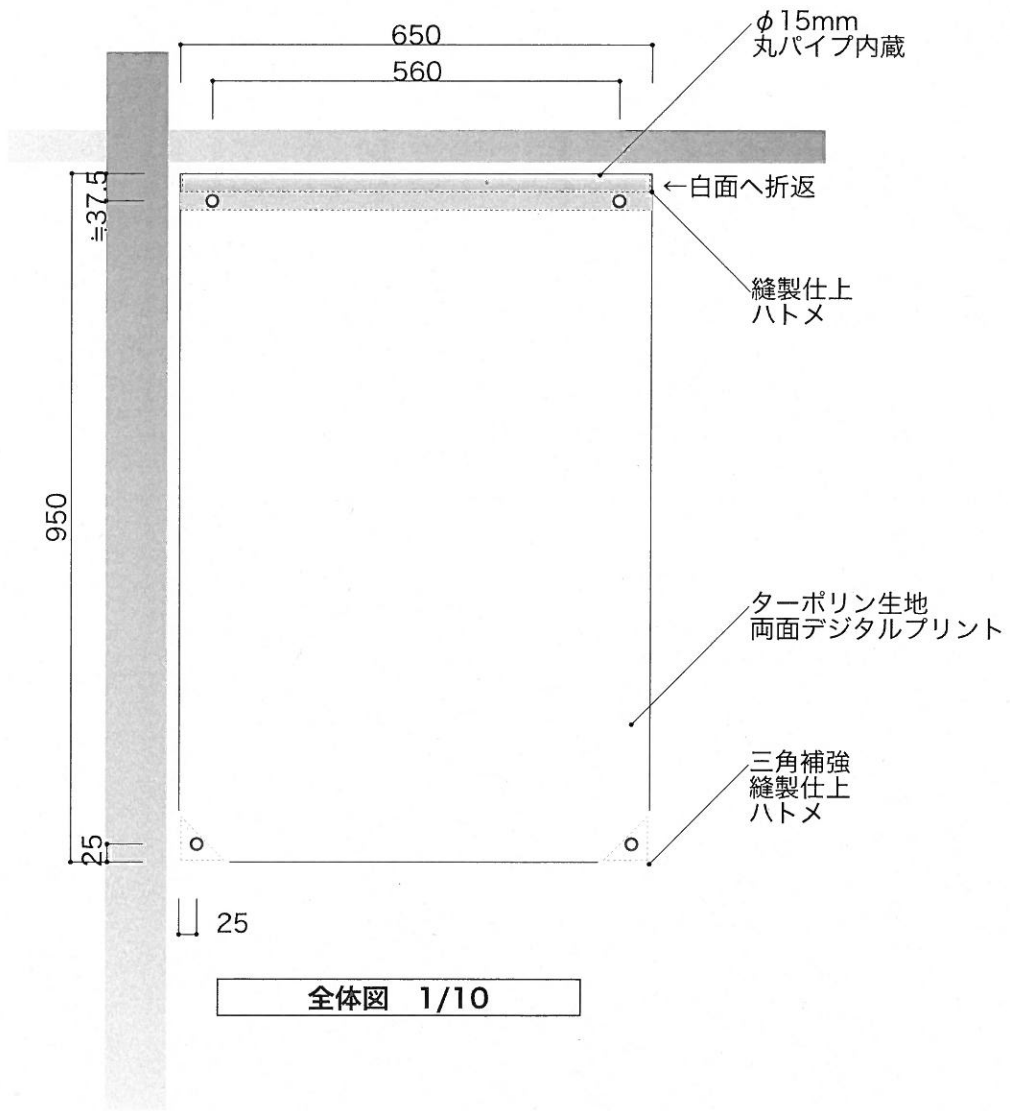

サイズ① W650×H1950

全体図 1/15

| | | | |
|------------|--|--|--|
| エリア | | | |
| 阪急 | | | |
| JR | | | |
| 阪神 | | | |
| 梅田北伸 (曾根崎) | | | |
| 北新地 | | | |
| 中之島 | | | |
| 土佐堀 | | | |
| 御堂筋 | | | |

サイズ② W600×H1790

全体図 1/15

上部拡大図 1/2

下部拡大図 1/2

| | | | |
|--------------|--|--|--|
| エリア | | | |
| GFO (敷地内) | | | |
| | | | |

サイズ③ W650×H950

全体図 1/10

上部拡大図 1/2

下部拡大図 1/2

| | | | |
|--------|--|--|--|
| エリア | | | |
| 市役所(小) | | | |
| | | | |

サイズ④ W650×H900

全体図 1/10

上部拡大図 1/2

| | | | |
|-------------|--|--|--|
| エリア | | | |
| 近鉄百貨店 軒下 | | | |
| | | | |

サイズ⑤ W650×H1950

全体図 1/15