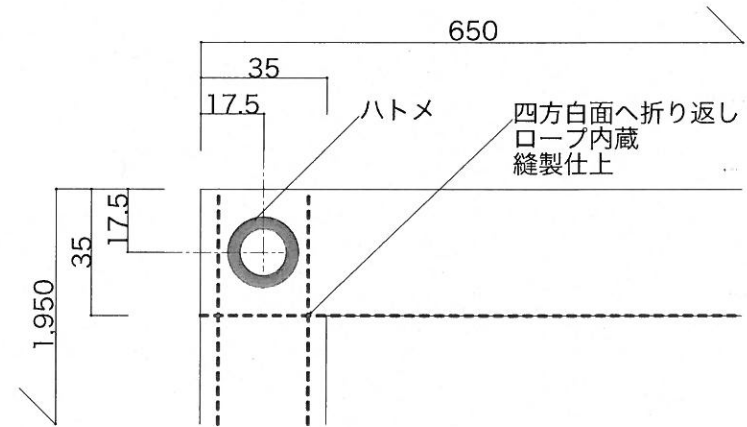

| | | | |
|--------|--|--|--|
| エリア | | | |
| 市役所(小) | | | |
| | | | |

サイズ④ W650×H900

全体図 1/10

上部拡大図 1/2

| | | | |
|-------------|--|--|--|
| エリア | | | |
| 近鉄百貨店 軒下 | | | |
| | | | |

サイズ⑤ W650×H1950

全体図 1/15

上部拡大図 1/2

下部拡大図 1/2

| エリア | | | |
|-----------|--|--|--|
| 天王寺(MIO前) | | | |
| 阿倍野橋駅側 | | | |
| | | | |