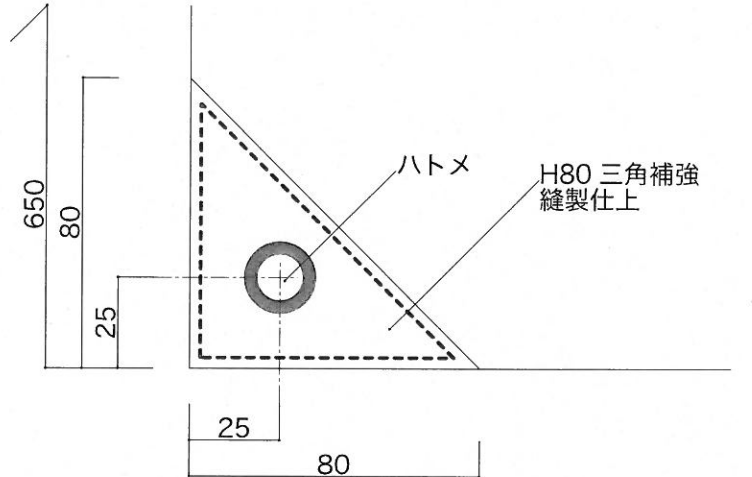

サイズ① W650×H1950

全体図 1/15

| | | | |
|------------|--|--|--|
| エリア | | | |
| 阪急 | | | |
| JR | | | |
| 阪神 | | | |
| 梅田北伸 (曾根崎) | | | |
| 北新地 | | | |
| 中之島 | | | |
| 土佐堀 | | | |
| 御堂筋 | | | |

サイズ② W600×H1790

全体図 1/15

上部拡大図 1/2

下部拡大図 1/2

| | | | |
|--------------|--|--|--|
| エリア | | | |
| GFO (敷地内) | | | |
| | | | |

サイズ③ W650×H950

全体図 1/10

上部拡大図 1/2

下部拡大図 1/2

| | | | |
|--------|--|--|--|
| エリア | | | |
| 市役所(小) | | | |
| | | | |

サイズ④ W650×H900

全体図 1/10

上部拡大図 1/2

| | | | |
|-------------|--|--|--|
| エリア | | | |
| 近鉄百貨店 軒下 | | | |
| | | | |

サイズ⑤ W650×H1950

全体図 1/15