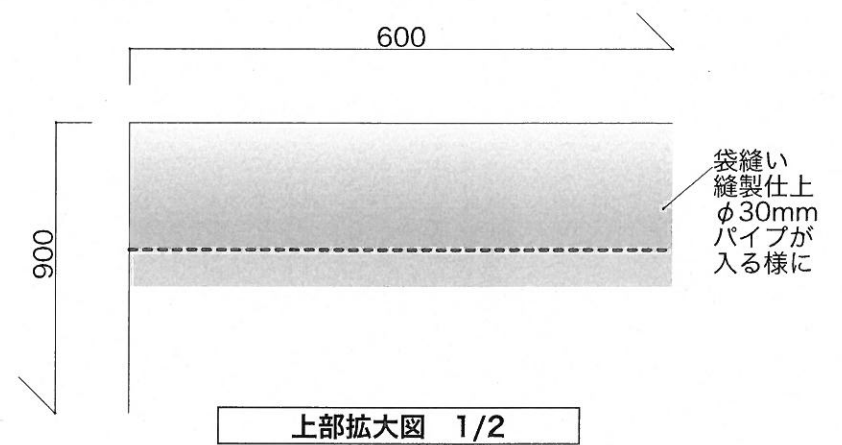

サイズ① W650×H1950

全体図 1/15

| | | | |
|------------|--|--|--|
| エリア | | | |
| 阪急 | | | |
| JR | | | |
| 阪神 | | | |
| 梅田北伸 (曾根崎) | | | |
| 北新地 | | | |
| 中之島 | | | |
| 土佐堀 | | | |
| 御堂筋 | | | |

サイズ② W600×H1790

全体図 1/15

上部拡大図 1/2

下部拡大図 1/2

| | | | |
|--------------|--|--|--|
| エリア | | | |
| GFO (敷地内) | | | |
| | | | |

サイズ③ W650×H950

全体図 1/10

上部拡大図 1/2

下部拡大図 1/2

| | | | |
|--------|--|--|--|
| エリア | | | |
| 市役所(小) | | | |
| | | | |

サイズ④ W650×H900

全体図 1/10

上部拡大図 1/2

| | | | |
|-------------|--|--|--|
| エリア | | | |
| 近鉄百貨店 軒下 | | | |
| | | | |

サイズ⑤ W650×H1950

全体図 1/15