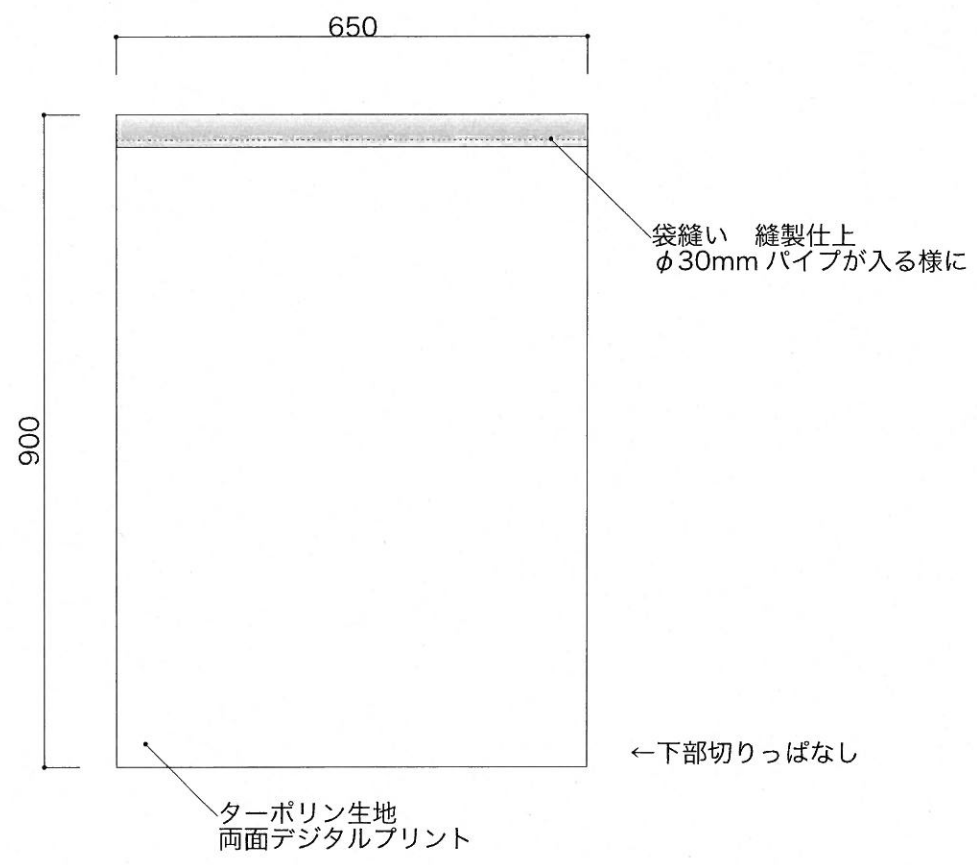

サイズ① W650×H1950

全体図 1/15

| | | | |
|------------|--|--|--|
| エリア | | | |
| 阪急 | | | |
| JR | | | |
| 阪神 | | | |
| 梅田北伸 (曾根崎) | | | |
| 北新地 | | | |
| 中之島 | | | |
| 土佐堀 | | | |
| 御堂筋 | | | |

サイズ② W600×H1790

全体図 1/15

上部拡大図 1/2

下部拡大図 1/2

| | | | |
|--------------|--|--|--|
| エリア | | | |
| GFO (敷地内) | | | |
| | | | |

サイズ③ W650×H950

全体図 1/10

上部拡大図 1/2

下部拡大図 1/2

| | | | |
|--------|--|--|--|
| エリア | | | |
| 市役所(小) | | | |
| | | | |

サイズ④ W650×H900

全体図 1/10

上部拡大図 1/2

| | | | |
|-------------|--|--|--|
| エリア | | | |
| 近鉄百貨店 軒下 | | | |
| | | | |

サイズ⑤ W650×H1950

全体図 1/15