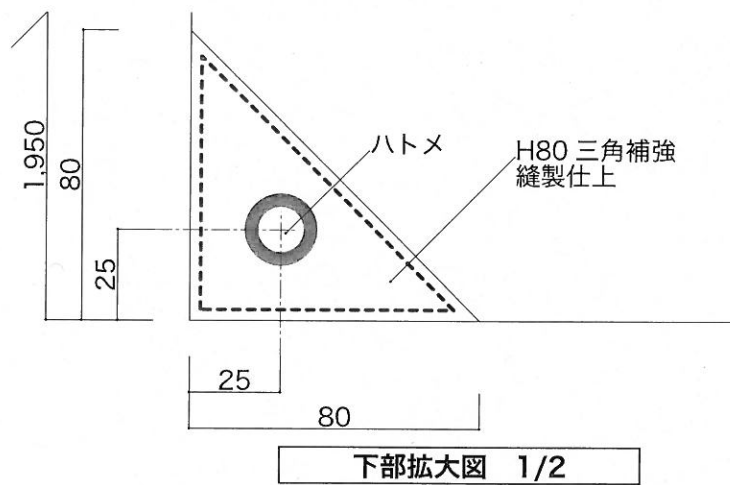

サイズ① W650×H1950

全体図 1/15

| | | | |
|------------|--|--|--|
| エリア | | | |
| 阪急 | | | |
| JR | | | |
| 阪神 | | | |
| 梅田北伸 (曾根崎) | | | |
| 北新地 | | | |
| 中之島 | | | |
| 土佐堀 | | | |
| 御堂筋 | | | |

サイズ② W600×H1790

全体図 1/15

上部拡大図 1/2

下部拡大図 1/2

| | | | |
|--------------|--|--|--|
| エリア | | | |
| GFO (敷地内) | | | |
| | | | |

サイズ③ W650×H950

全体図 1/10

上部拡大図 1/2

下部拡大図 1/2

| | | | |
|--------|--|--|--|
| エリア | | | |
| 市役所(小) | | | |
| | | | |

サイズ④ W650×H900

全体図 1/10

上部拡大図 1/2

| | | | |
|-------------|--|--|--|
| エリア | | | |
| 近鉄百貨店 軒下 | | | |
| | | | |

サイズ⑤ W650×H1950

全体図 1/15