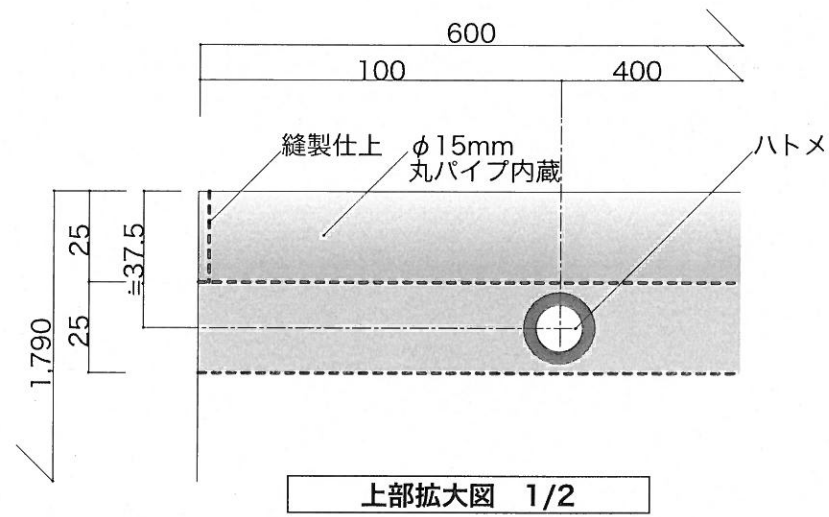

サイズ① W650×H1950

全体図 1/15

| | | | |
|------------|--|--|--|
| エリア | | | |
| 阪急 | | | |
| JR | | | |
| 阪神 | | | |
| 梅田北伸 (曾根崎) | | | |
| 北新地 | | | |
| 中之島 | | | |
| 土佐堀 | | | |
| 御堂筋 | | | |

サイズ② W600×H1790

全体図 1/15

上部拡大図 1/2

下部拡大図 1/2

| | | | |
|--------------|--|--|--|
| エリア | | | |
| GFO (敷地内) | | | |
| | | | |

サイズ③ W650×H950

全体図 1/10

上部拡大図 1/2

下部拡大図 1/2

| | | | |
|--------|--|--|--|
| エリア | | | |
| 市役所(小) | | | |
| | | | |

サイズ④ W650×H900

全体図 1/10

上部拡大図 1/2

| | | | |
|-------------|--|--|--|
| エリア | | | |
| 近鉄百貨店 軒下 | | | |
| | | | |

サイズ⑤ W650×H1950

全体図 1/15