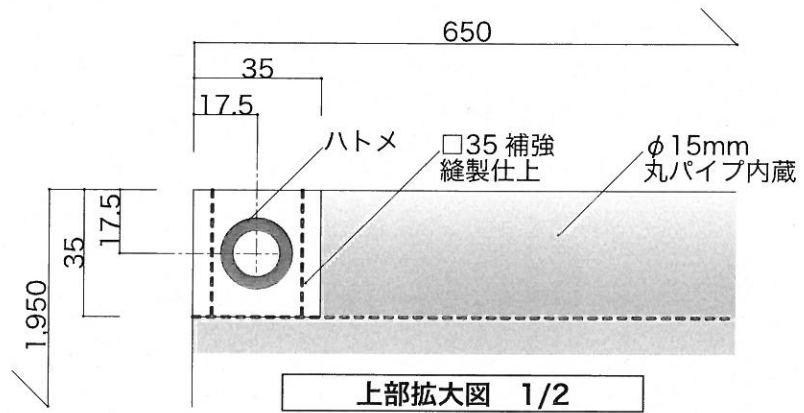

サイズ① W650×H1950

全体図 1/15

| | | | |
|------------|--|--|--|
| エリア | | | |
| 阪急 | | | |
| JR | | | |
| 阪神 | | | |
| 梅田北伸 (曾根崎) | | | |
| 北新地 | | | |
| 中之島 | | | |
| 土佐堀 | | | |
| 御堂筋 | | | |

サイズ② W600×H1790

全体図 1/15

上部拡大図 1/2

下部拡大図 1/2

| | | | |
|--------------|--|--|--|
| エリア | | | |
| GFO (敷地内) | | | |
| | | | |

サイズ③ W650×H950

全体図 1/10

上部拡大図 1/2

下部拡大図 1/2

| | | | |
|--------|--|--|--|
| エリア | | | |
| 市役所(小) | | | |
| | | | |

サイズ④ W650×H900

全体図 1/10

上部拡大図 1/2

| | | | |
|-------------|--|--|--|
| エリア | | | |
| 近鉄百貨店 軒下 | | | |
| | | | |

サイズ⑤ W650×H1950

全体図 1/15