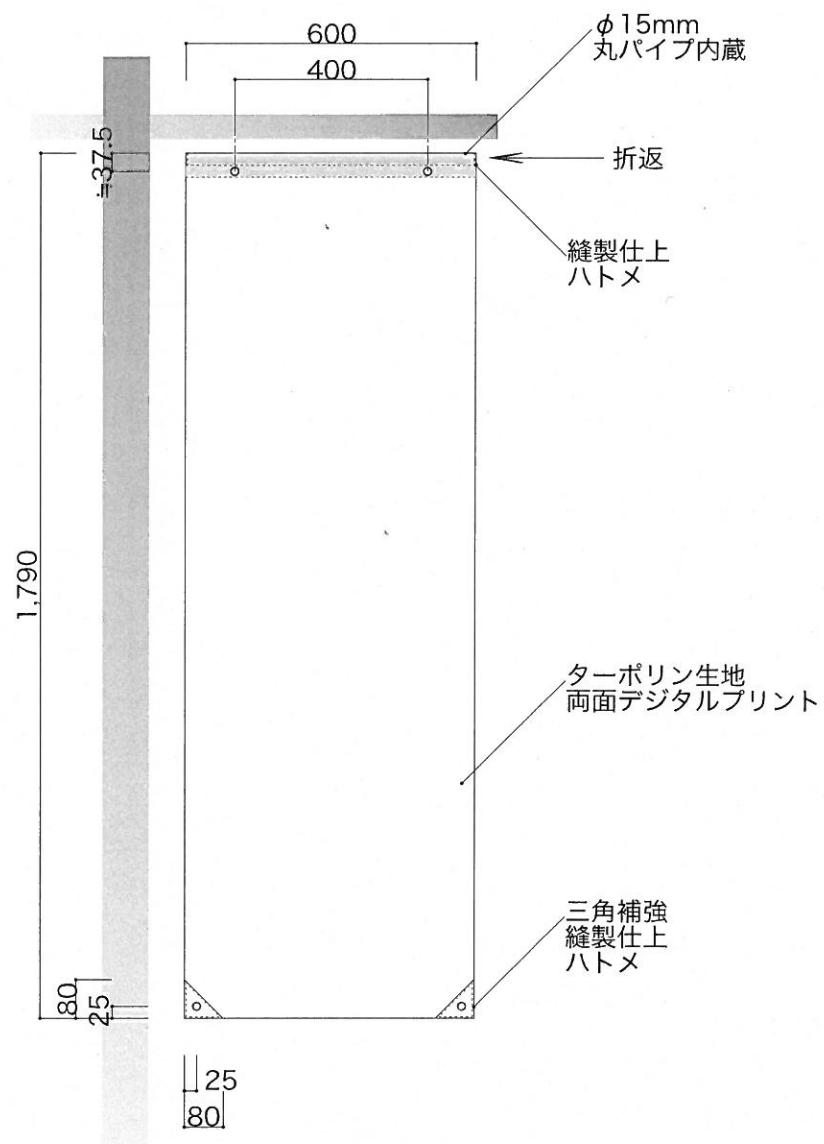

サイズ① W650×H1950

全体図 1/15

| | | | |
|------------|--|--|--|
| エリア | | | |
| 阪急 | | | |
| JR | | | |
| 阪神 | | | |
| 梅田北伸 (曾根崎) | | | |
| 北新地 | | | |
| 中之島 | | | |
| 土佐堀 | | | |
| 御堂筋 | | | |

サイズ② W600×H1790

全体図 1/15

上部拡大図 1/2

下部拡大図 1/2

| | | | |
|--------------|--|--|--|
| エリア | | | |
| GFO (敷地内) | | | |
| | | | |

サイズ③ W650×H950

全体図 1/10

上部拡大図 1/2

下部拡大図 1/2

| | | | |
|--------|--|--|--|
| エリア | | | |
| 市役所(小) | | | |
| | | | |

サイズ④ W650×H900

全体図 1/10

上部拡大図 1/2

| | | | |
|-------------|--|--|--|
| エリア | | | |
| 近鉄百貨店 軒下 | | | |
| | | | |

サイズ⑤ W650×H1950

全体図 1/15