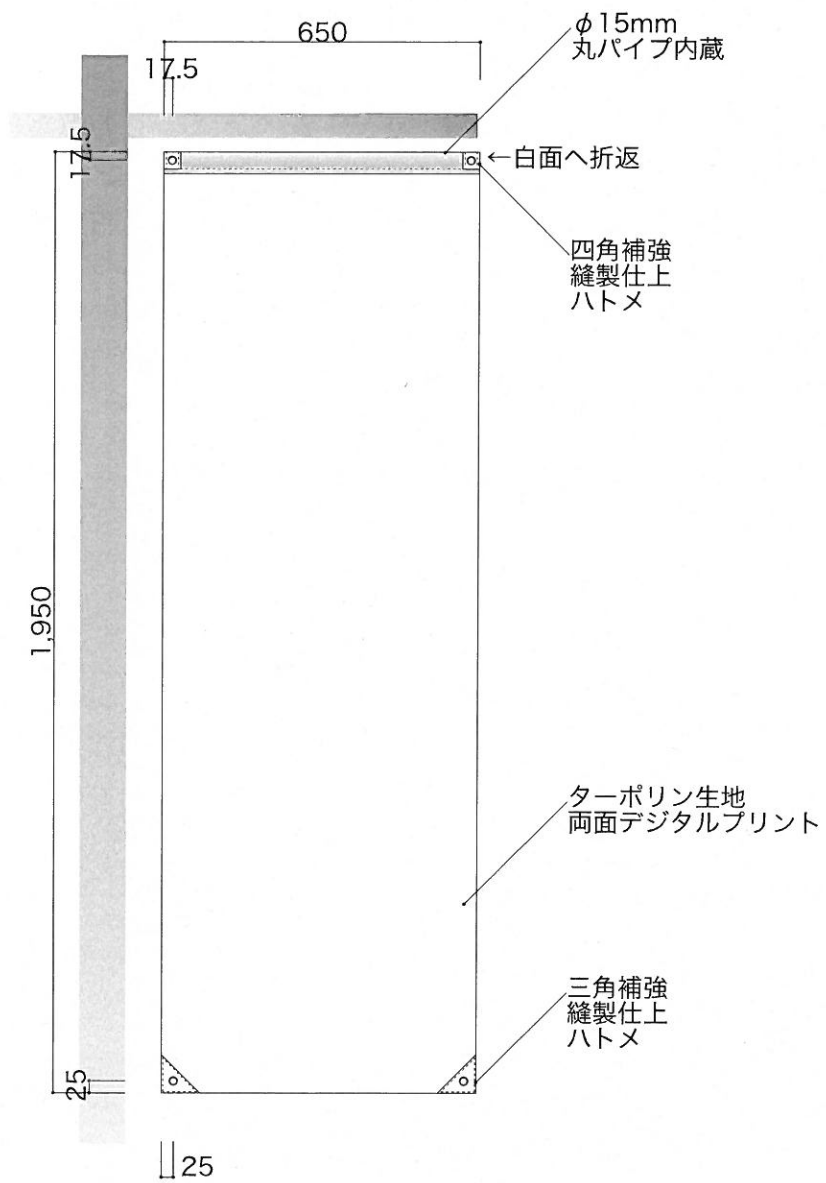

サイズ① W650×H1950

全体図 1/15

| | | | |
|------------|--|--|--|
| エリア | | | |
| 阪急 | | | |
| JR | | | |
| 阪神 | | | |
| 梅田北伸 (曾根崎) | | | |
| 北新地 | | | |
| 中之島 | | | |
| 土佐堀 | | | |
| 御堂筋 | | | |

サイズ② W600×H1790

全体図 1/15

上部拡大図 1/2

下部拡大図 1/2

| | | | |
|--------------|--|--|--|
| エリア | | | |
| GFO (敷地内) | | | |
| | | | |

サイズ③ W650×H950

全体図 1/10

上部拡大図 1/2

下部拡大図 1/2

| | | | |
|--------|--|--|--|
| エリア | | | |
| 市役所(小) | | | |
| | | | |

サイズ④ W650×H900

全体図 1/10

上部拡大図 1/2

| | | | |
|-------------|--|--|--|
| エリア | | | |
| 近鉄百貨店 軒下 | | | |
| | | | |

サイズ⑤ W650×H1950

全体図 1/15