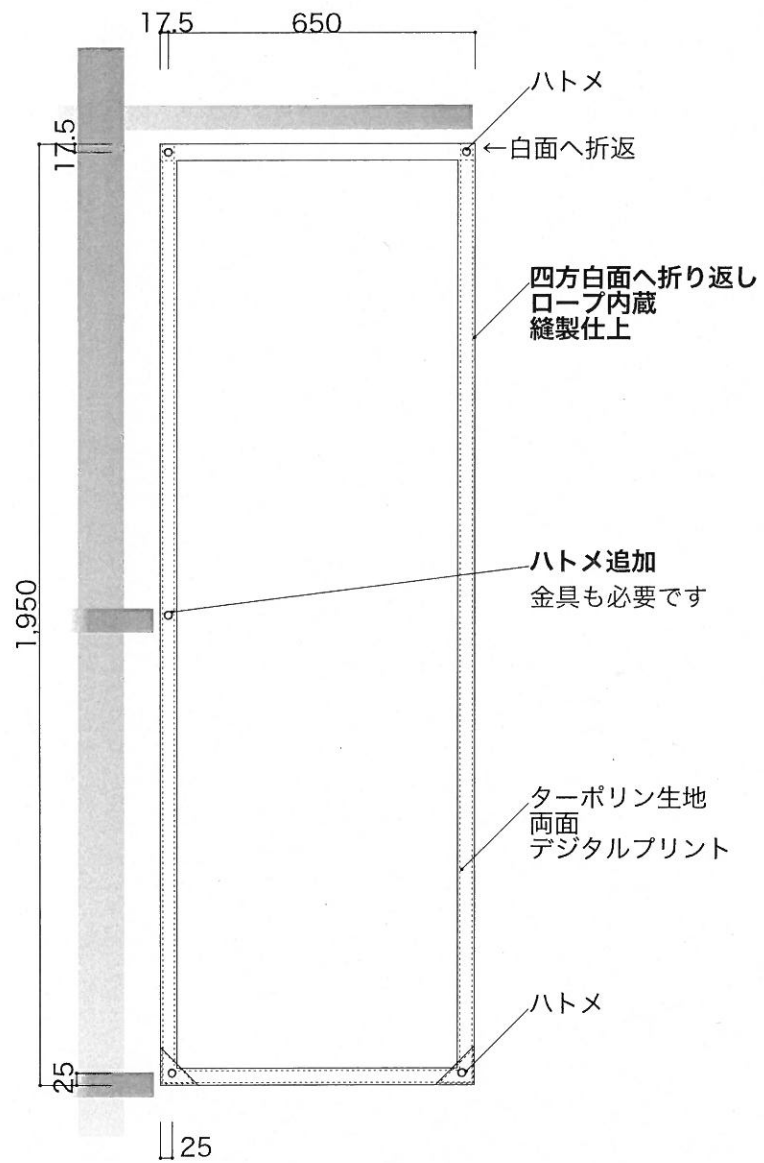

| | | | |
|--------|--|--|--|
| エリア | | | |
| 市役所(小) | | | |
| | | | |

サイズ④ W650×H900

全体図 1/10

上部拡大図 1/2

| | | | |
|-------------|--|--|--|
| エリア | | | |
| 近鉄百貨店 軒下 | | | |
| | | | |

サイズ⑤ W650×H1950

全体図 1/15

上部拡大図 1/2

下部拡大図 1/2

| エリア | | | |
|-----------|--|--|--|
| 天王寺(MIO前) | | | |
| 阿倍野橋駅側 | | | |
| | | | |