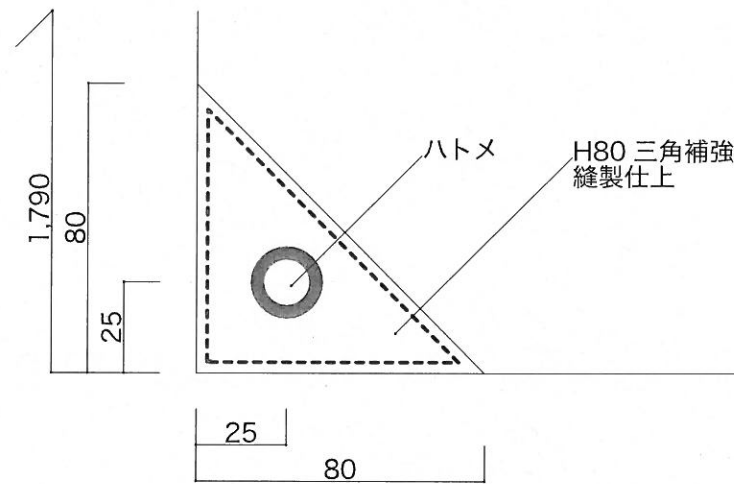

サイズ① W650×H1950

全体図 1/15

| | | | |
|------------|--|--|--|
| エリア | | | |
| 阪急 | | | |
| JR | | | |
| 阪神 | | | |
| 梅田北伸 (曾根崎) | | | |
| 北新地 | | | |
| 中之島 | | | |
| 土佐堀 | | | |
| 御堂筋 | | | |

サイズ② W600×H1790

全体図 1/15

上部拡大図 1/2

下部拡大図 1/2

| | | | |
|--------------|--|--|--|
| エリア | | | |
| GFO (敷地内) | | | |
| | | | |

サイズ③ W650×H950

全体図 1/10

上部拡大図 1/2

下部拡大図 1/2

| | | | |
|--------|--|--|--|
| エリア | | | |
| 市役所(小) | | | |
| | | | |

サイズ④ W650×H900

全体図 1/10

上部拡大図 1/2

| | | | |
|-------------|--|--|--|
| エリア | | | |
| 近鉄百貨店 軒下 | | | |
| | | | |

サイズ⑤ W650×H1950

全体図 1/15