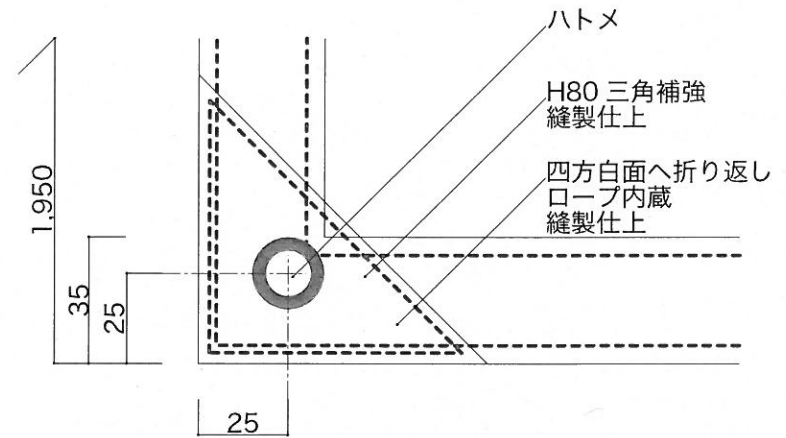

| | | | |
|--------|--|--|--|
| エリア | | | |
| 市役所(小) | | | |
| | | | |

サイズ④ W650×H900

全体図 1/10

上部拡大図 1/2

| | | | |
|-------------|--|--|--|
| エリア | | | |
| 近鉄百貨店 軒下 | | | |
| | | | |

サイズ⑤ W650×H1950

全体図 1/15

上部拡大図 1/2

下部拡大図 1/2

| エリア | | | |
|-----------|--|--|--|
| 天王寺(MIO前) | | | |
| 阿倍野橋駅側 | | | |
| | | | |