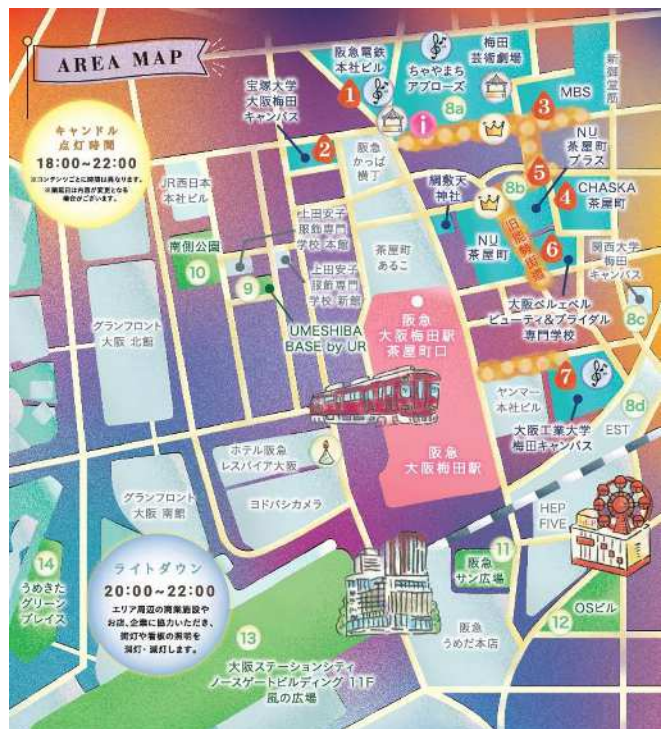

▲ THE SOULMATICS

▲ 大阪音楽大学

▲スロウスポット過去実施の様子▲

オリジナルキャンドルをおうちで灯そう

キャンドルマーケット

キャンドルアーティストによる手作りのオリジナルキャンドルを販売するマーケットを開催します。

| | |
|----|------------------------------|
| 場所 | ・梅田芸術劇場前 ・ちややまちアプローズ西側入口前 |
| 時間 | 16:00~22:00 |
| 協力 | 一般社団法人日本キャンドル協会 |

▲過去実施の様子

街の照明が消える

ライトダウン

大阪梅田・茶屋町エリアの施設の想いがつながり施設の照明を消灯・減灯します。

| | |
|----|-------------|
| 場所 | 茶屋町各所及び周辺施設 |
| 時間 | 20:00~22:00 |

▲過去実施の様子

「いいな」と思うキャンドルアートに投票しよう

キャンドルアワード

「“canvas(希望を描く日)”」をテーマに、様々なジャンルのアーティストによるキャンドルアート13作品が登場。ぜひお気に入りの作品を見つけて投票してください。

| | |
|----|----------------------------------|
| 場所 | ・ちややまちアブローズ南側 ・NU茶屋町東側(旧能勢街道) |
| 時間 | 展示開始 16:00 / 点灯 18:00~22:00 |

場所：スターバックス コーヒー ちゃやまちアプローズタワー店、スターバックス コーヒー NU茶屋町プラス店、
スターバックス コーヒー TSUTAYA 梅田 MerISE店、スターバックス コーヒー 梅田エスト店
時間：18:00～22:00
主催：スターバックス コーヒー

資源をつなぎ、人をつなぐ、光の循環 Loop ～資源・地域・人のつながりが循環する～

推し活から生まれる想いや応援の輪を広げ、あたたかなつながりがめぐる場を生み出します。推しカラーでカラフルに彩られたキャンドルと推しへのメッセージをお楽しみください。