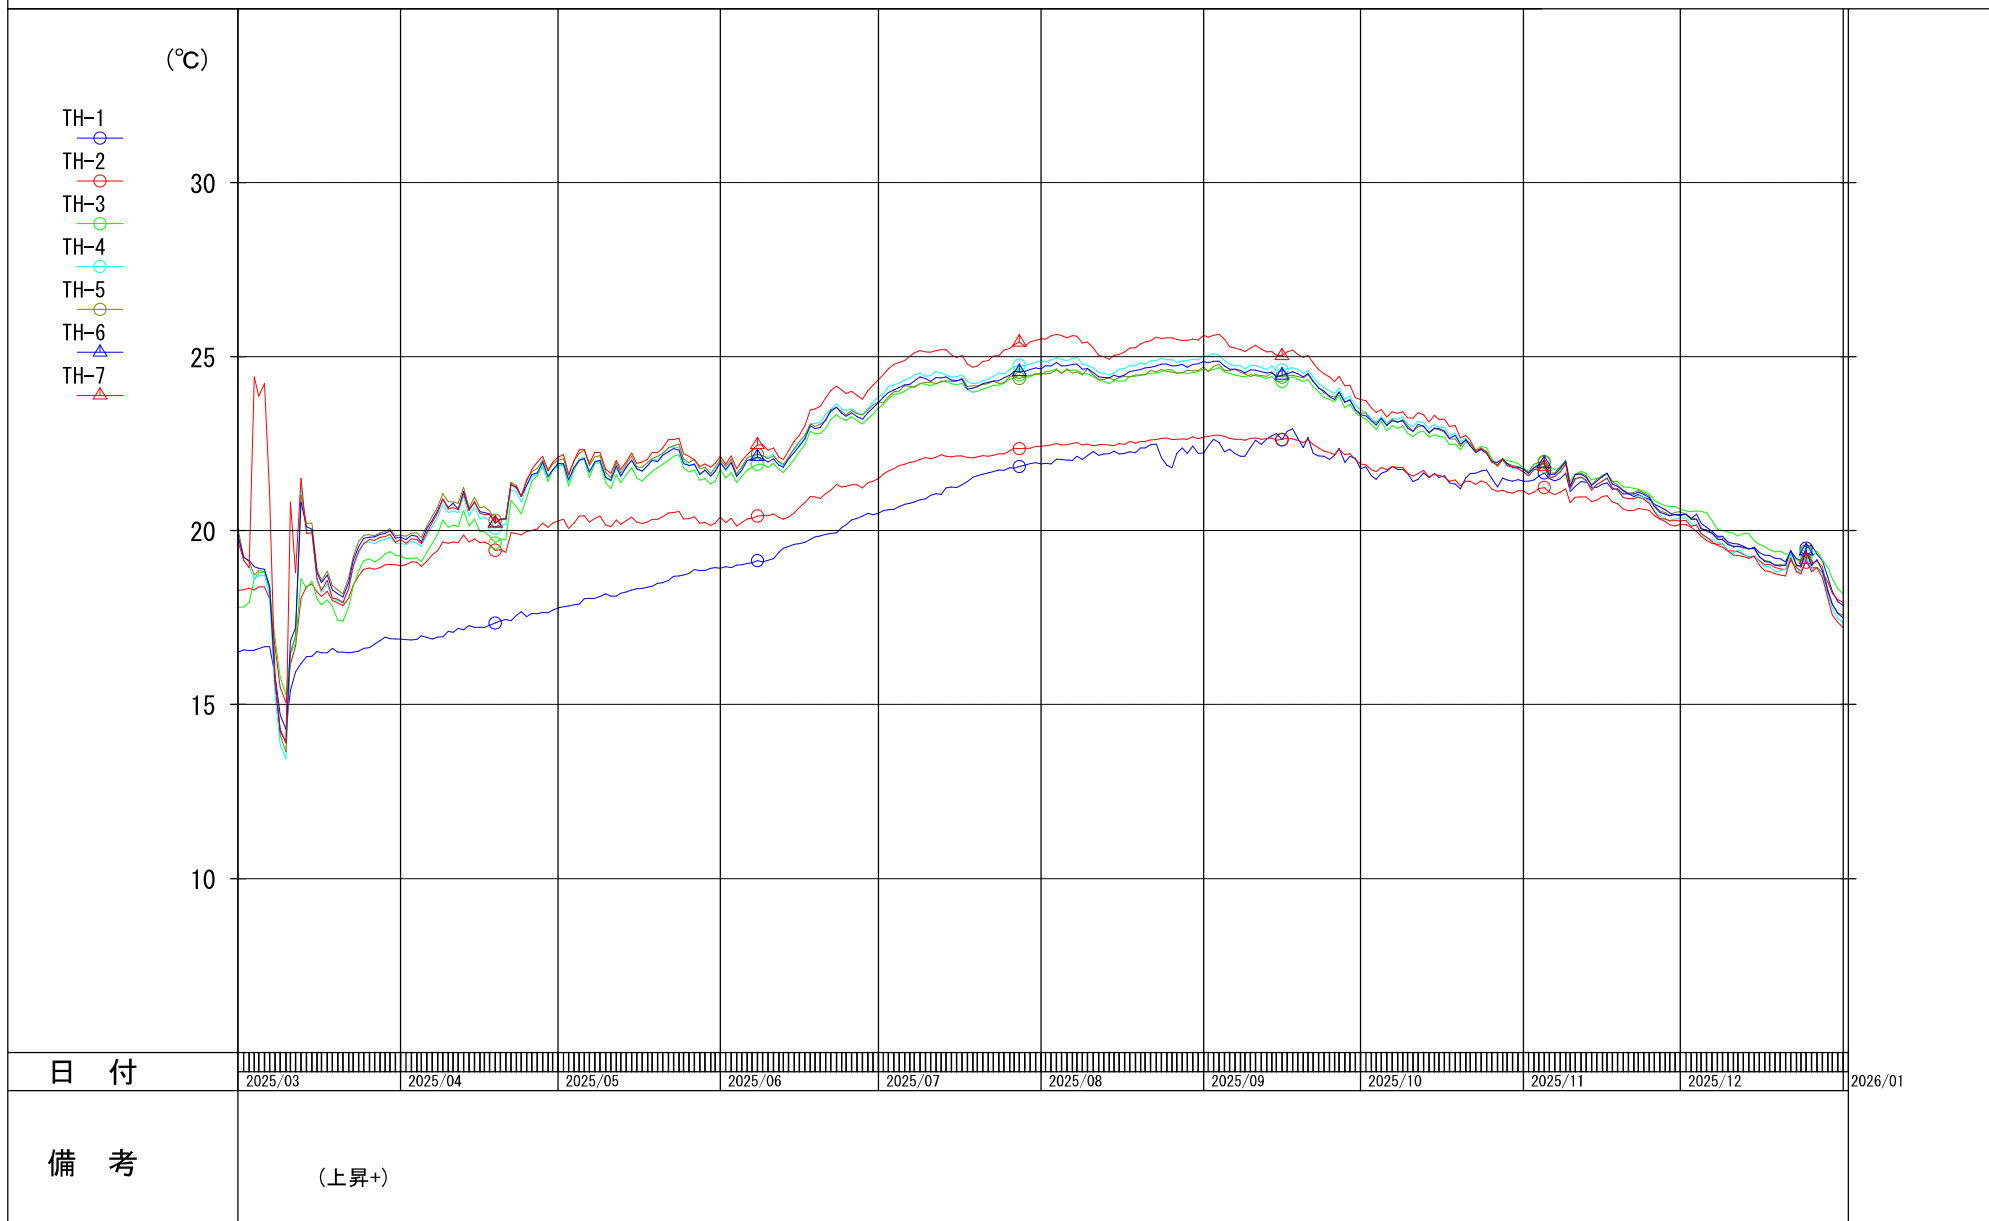

豊臣期石垣動態観測

経時変化図

温度計TH

期間: 2025/03/01~2026/01/01

日付

備考

(上昇+)