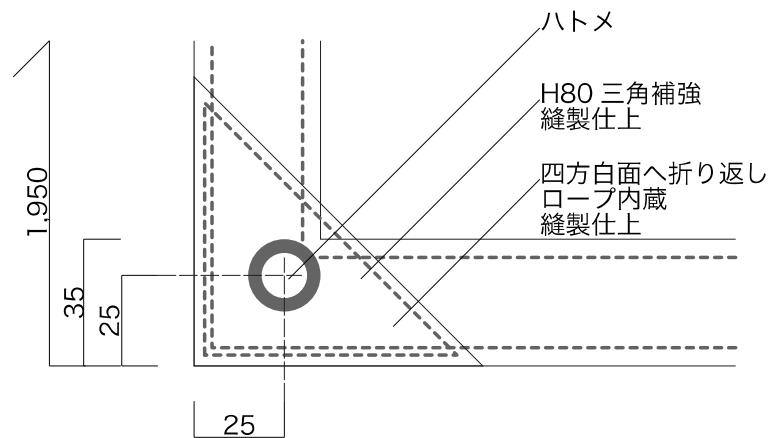

サイズ③ W650×H950mm

全体図 1/10

エリア
みおつくしプロムナード

サイズ④ W650×H900mm

エリア
近鉄百貨店軒下

サイズ⑤ W650×H1,950mm

全体図 1/15

上部拡大図 1/2

下部拡大図 1/2

エリア
阪神百貨店
中之島通(御堂筋以西)
天王寺MIO前

サイズ⑥ W565×H1,300mm

エリア
心齋橋～道頓堀橋北詰
難波～難波西口(西側ほか)

サイズ⑦ W565×H1,050mm

エリア
道頓堀橋南詰～難波
難波～難波西口(東側ほか)