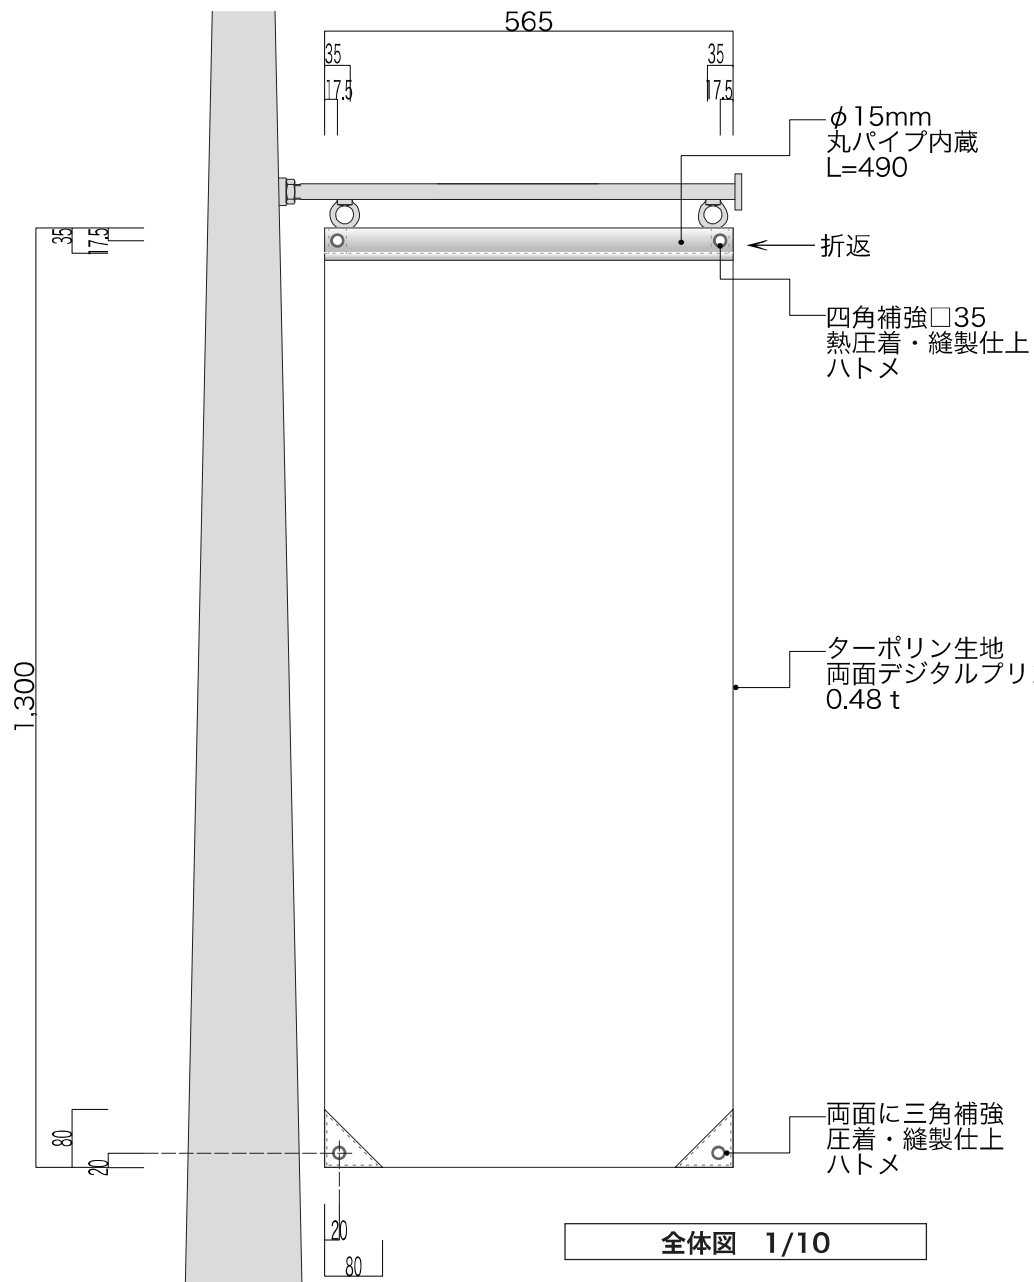

サイズ① W650×H1,950mm

全体図 1/15

エリア
茶屋町～阪急百貨店
阪急電鉄本社敷地内
JR大阪駅前
阪神百貨店
梅田新道以北（曾根崎）
梅田新道以南～大江橋北詰
中之島通(御堂筋以西)
大阪市役所周辺
土佐堀通(御堂筋以东)
淀屋橋～心斎橋

サイズ② W600×H1,790mm

全体図 1/15

上部拡大図 1/2

下部拡大図 1/2

エリア
グランフロント大阪敷地内

サイズ③ W650×H950mm

全体図 1/10

エリア
みおつくしプロムナード

サイズ④ W650×H900mm

エリア
近鉄百貨店軒下

サイズ⑤ W650×H1,950mm

全体図 1/15

上部拡大図 1/2

下部拡大図 1/2

エリア
阪神百貨店
中之島通(御堂筋以西)
天王寺MIO前

サイズ⑥ W565×H1,300mm

エリア
心齋橋～道頓堀橋北詰
難波～難波西口(西側ほか)

サイズ⑦ W565×H1,050mm

エリア
道頓堀橋南詰～難波
難波～難波西口(東側ほか)