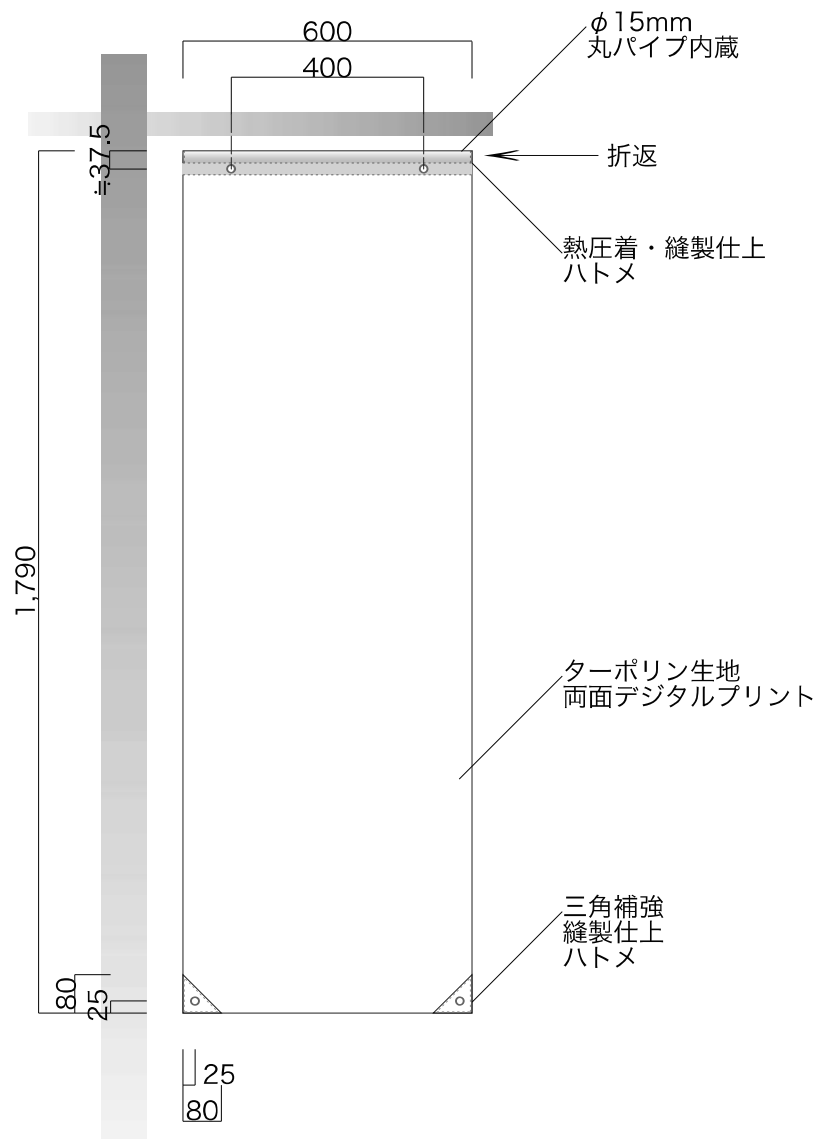

サイズ① W650×H1,950mm

全体図 1/15

エリア
茶屋町～阪急百貨店
阪急電鉄本社敷地内
JR大阪駅前
阪神百貨店
梅田新道以北（曾根崎）
梅田新道以南～大江橋北詰
中之島通(御堂筋以西)
大阪市役所周辺
土佐堀通(御堂筋以东)
淀屋橋～心斎橋

サイズ② W600×H1,790mm

全体図 1/15

上部拡大図 1/2

下部拡大図 1/2

エリア
グランフロント大阪敷地内

サイズ③ W650×H950mm

全体図 1/10

エリア
みおつくしプロムナード

サイズ④ W650×H900mm

エリア
近鉄百貨店軒下

サイズ⑤ W650×H1,950mm

全体図 1/15

上部拡大図 1/2

下部拡大図 1/2

エリア
阪神百貨店
中之島通(御堂筋以西)
天王寺MIO前

サイズ⑥ W565×H1,300mm

エリア
心齋橋～道頓堀橋北詰
難波～難波西口(西側ほか)

サイズ⑦ W565×H1,050mm

エリア
道頓堀橋南詰～難波
難波～難波西口(東側ほか)