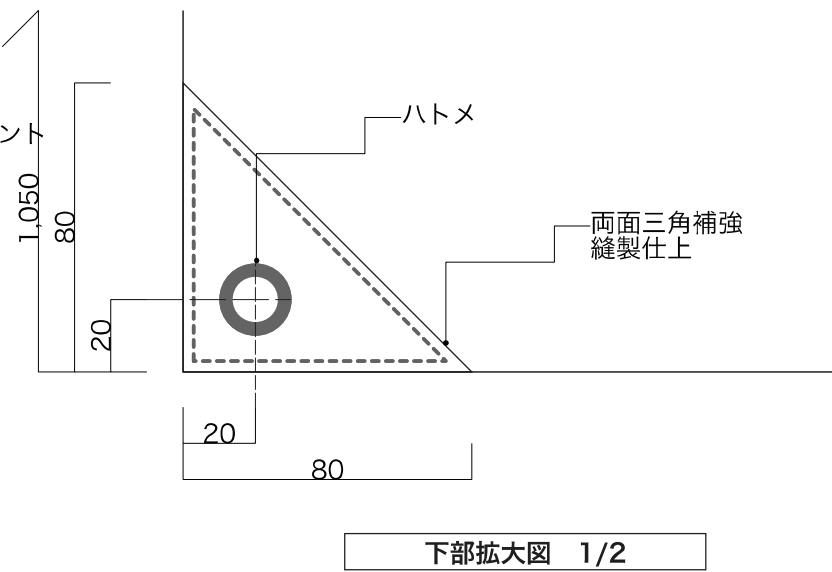

サイズ③ W650×H950mm

全体図 1/10

エリア
みおつくしプロムナード

サイズ④ W650×H900mm

エリア
近鉄百貨店軒下

サイズ⑤ W650×H1,950mm

全体図 1/15

上部拡大図 1/2

下部拡大図 1/2

エリア
阪神百貨店
中之島通(御堂筋以西)
天王寺MIO前

サイズ⑥ W565×H1,300mm

エリア
心齋橋～道頓堀橋北詰
難波～難波西口(西側ほか)

サイズ⑦ W565×H1,050mm

エリア
道頓堀橋南詰～難波
難波～難波西口(東側ほか)