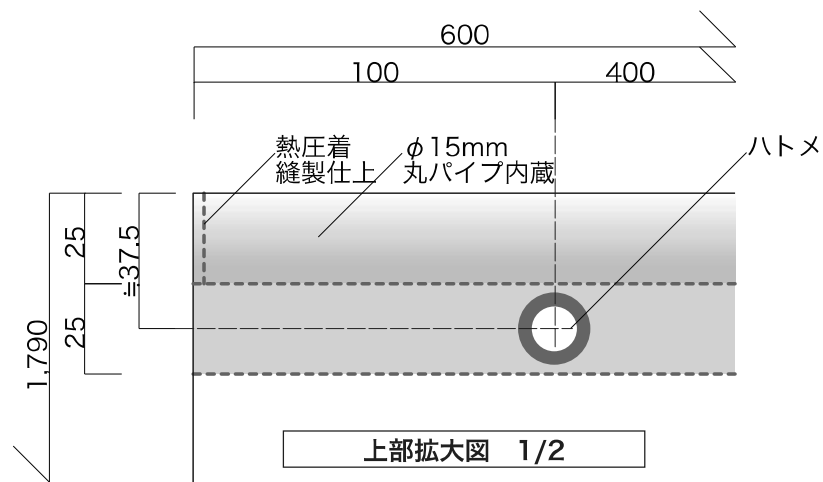

サイズ① W650×H1,950mm

全体図 1/15

エリア
茶屋町～阪急百貨店
阪急電鉄本社敷地内
JR大阪駅前
阪神百貨店
梅田新道以北（曾根崎）
梅田新道以南～大江橋北詰
中之島通(御堂筋以西)
大阪市役所周辺
土佐堀通(御堂筋以东)
淀屋橋～心斎橋

サイズ② W600×H1,790mm

全体図 1/15

上部拡大図 1/2

下部拡大図 1/2

エリア
グランフロント大阪敷地内

サイズ③ W650×H950mm

全体図 1/10

エリア
みおつくしプロムナード

サイズ④ W650×H900mm

エリア
近鉄百貨店軒下

サイズ⑤ W650×H1,950mm

全体図 1/15

上部拡大図 1/2

下部拡大図 1/2

エリア
阪神百貨店
中之島通(御堂筋以西)
天王寺MIO前

サイズ⑥ W565×H1,300mm

エリア
心齋橋～道頓堀橋北詰
難波～難波西口(西側ほか)

サイズ⑦ W565×H1,050mm

エリア
道頓堀橋南詰～難波
難波～難波西口(東側ほか)