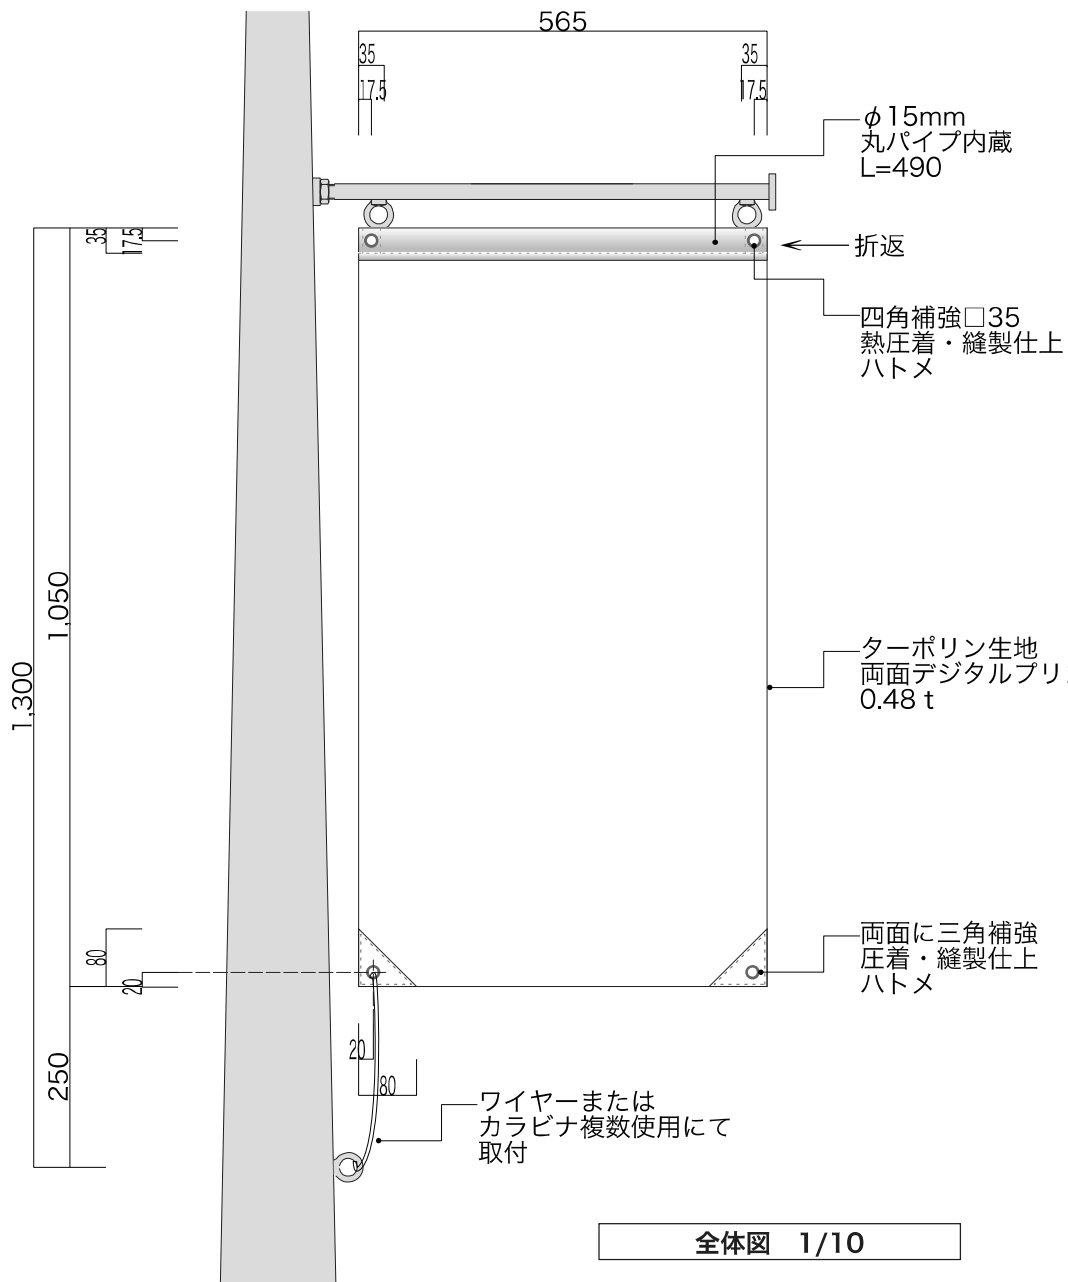

サイズ③ W650×H950mm

全体図 1/10

エリア
みおつくしプロムナード

サイズ④ W650×H900mm

エリア
近鉄百貨店軒下

サイズ⑤ W650×H1,950mm

全体図 1/15

上部拡大図 1/2

下部拡大図 1/2

エリア
阪神百貨店
中之島通(御堂筋以西)
天王寺MIO前

サイズ⑥ W565×H1,300mm

エリア
心齋橋～道頓堀橋北詰
難波～難波西口(西側ほか)

サイズ⑦ W565×H1,050mm

エリア
道頓堀橋南詰～難波
難波～難波西口(東側ほか)