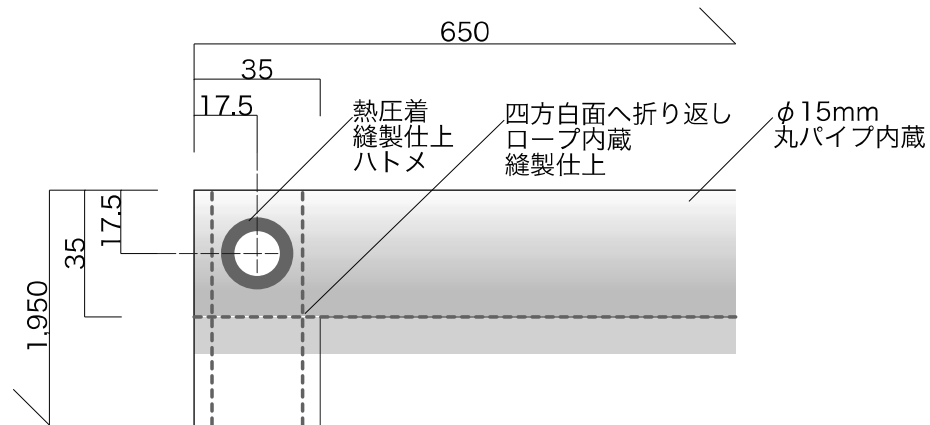

サイズ③ W650×H950mm

全体図 1/10

エリア
みおつくしプロムナード

サイズ④ W650×H900mm

エリア
近鉄百貨店軒下

サイズ⑤ W650×H1,950mm

全体図 1/15

上部拡大図 1/2

下部拡大図 1/2

エリア
阪神百貨店
中之島通(御堂筋以西)
天王寺MIO前

サイズ⑥ W565×H1,300mm

エリア
心齋橋～道頓堀橋北詰
難波～難波西口(西側ほか)

サイズ⑦ W565×H1,050mm

エリア
道頓堀橋南詰～難波
難波～難波西口(東側ほか)