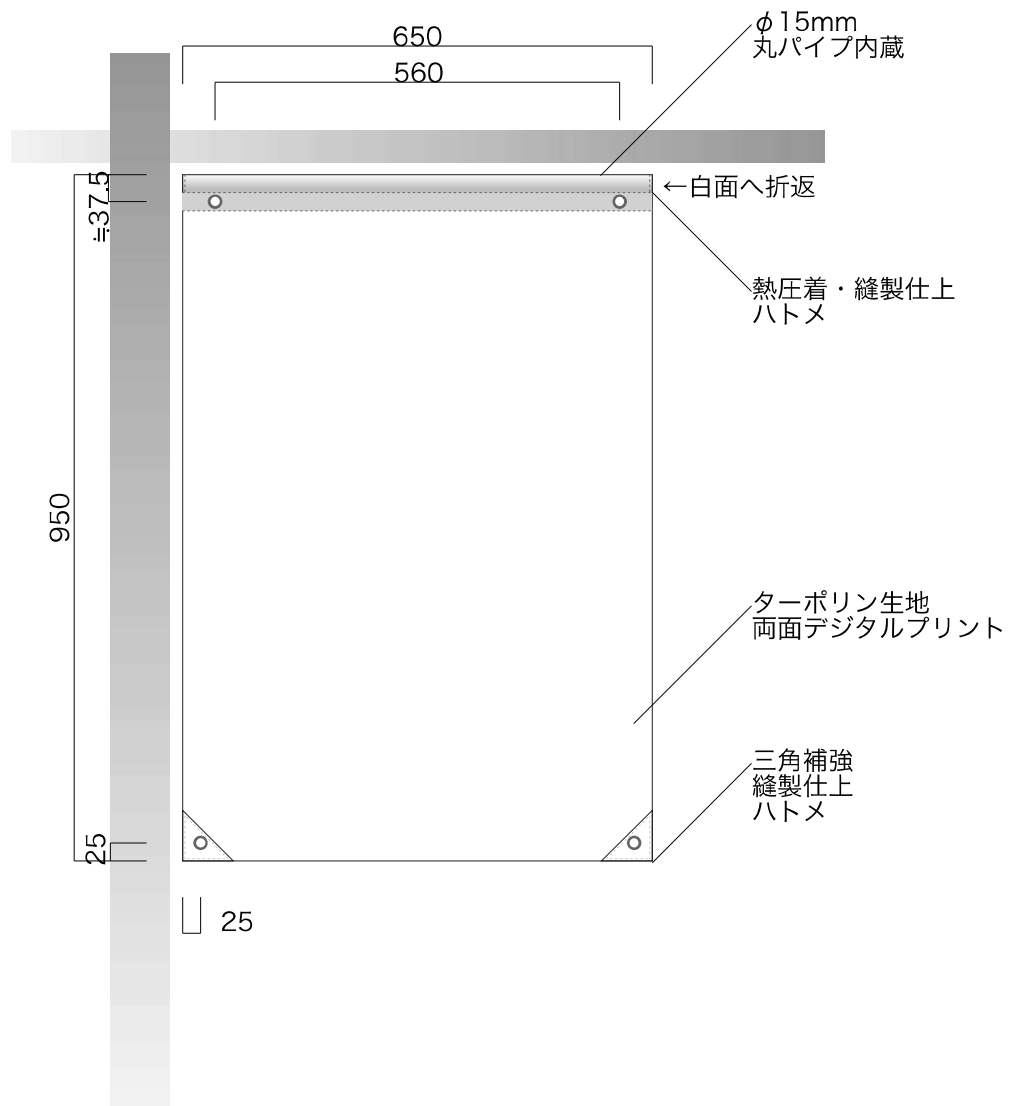

サイズ① W650×H1,950mm

全体図 1/15

エリア
茶屋町～阪急百貨店
阪急電鉄本社敷地内
JR大阪駅前
阪神百貨店
梅田新道以北（曾根崎）
梅田新道以南～大江橋北詰
中之島通(御堂筋以西)
大阪市役所周辺
土佐堀通(御堂筋以东)
淀屋橋～心斎橋

サイズ② W600×H1,790mm

全体図 1/15

上部拡大図 1/2

下部拡大図 1/2

エリア
グランフロント大阪敷地内

サイズ③ W650×H950mm

全体図 1/10

エリア
みおつくしプロムナード

サイズ④ W650×H900mm

エリア
近鉄百貨店軒下

サイズ⑤ W650×H1,950mm

全体図 1/15

上部拡大図 1/2

下部拡大図 1/2

エリア
阪神百貨店
中之島通(御堂筋以西)
天王寺MIO前

サイズ⑥ W565×H1,300mm

エリア
心齋橋～道頓堀橋北詰
難波～難波西口(西側ほか)

サイズ⑦ W565×H1,050mm

エリア
道頓堀橋南詰～難波
難波～難波西口(東側ほか)