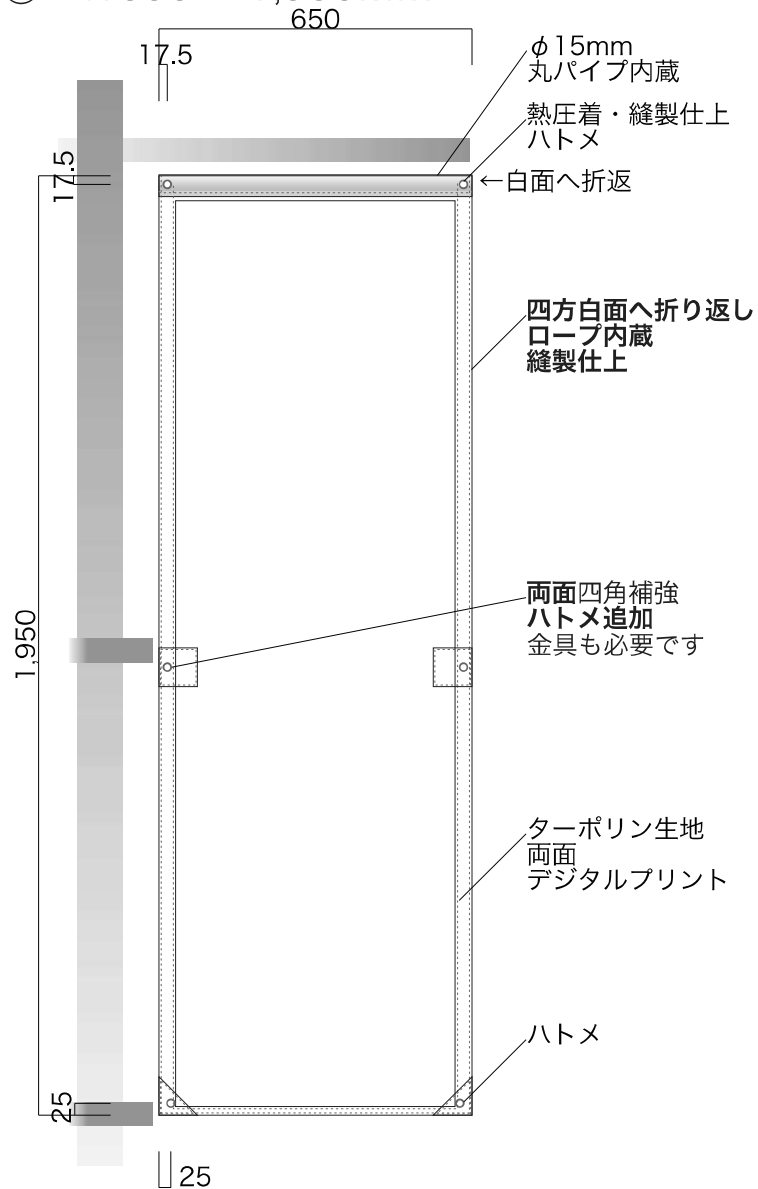

サイズ① W650×H1,950mm

全体図 1/15

エリア
茶屋町～阪急百貨店
阪急電鉄本社敷地内
JR大阪駅前
阪神百貨店
梅田新道以北（曾根崎）
梅田新道以南～大江橋北詰
中之島通(御堂筋以西)
大阪市役所周辺
土佐堀通(御堂筋以东)
淀屋橋～心斎橋

サイズ② W600×H1,790mm

全体図 1/15

上部拡大図 1/2

下部拡大図 1/2

エリア
グランフロント大阪敷地内

サイズ③ W650×H950mm

全体図 1/10

エリア
みおつくしプロムナード

サイズ④ W650×H900mm

エリア
近鉄百貨店軒下

サイズ⑤ W650×H1,950mm

全体図 1/15

上部拡大図 1/2

下部拡大図 1/2

エリア
阪神百貨店
中之島通(御堂筋以西)
天王寺MIO前

サイズ⑥ W565×H1,300mm

エリア
心齋橋～道頓堀橋北詰
難波～難波西口(西側ほか)

サイズ⑦ W565×H1,050mm

エリア
道頓堀橋南詰～難波
難波～難波西口(東側ほか)