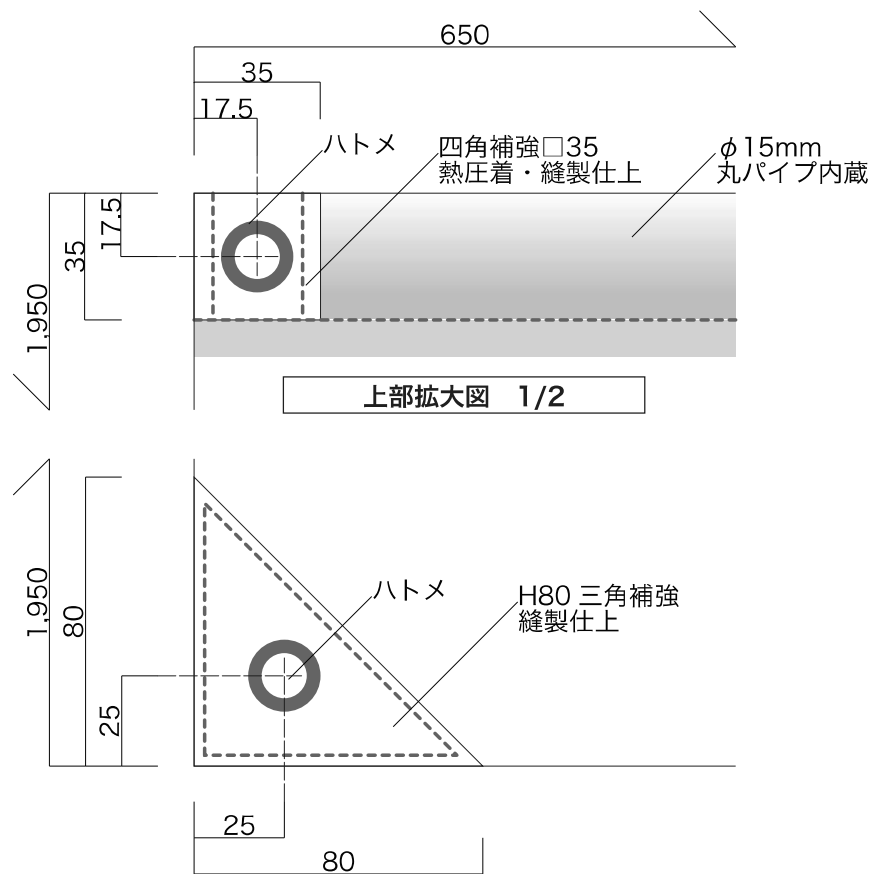

サイズ① W650×H1,950mm

全体図 1/15

エリア
茶屋町～阪急百貨店
阪急電鉄本社敷地内
JR大阪駅前
阪神百貨店
梅田新道以北（曾根崎）
梅田新道以南～大江橋北詰
中之島通(御堂筋以西)
大阪市役所周辺
土佐堀通(御堂筋以东)
淀屋橋～心斎橋

サイズ② W600×H1,790mm

全体図 1/15

上部拡大図 1/2

下部拡大図 1/2

エリア
グランフロント大阪敷地内

サイズ③ W650×H950mm

全体図 1/10

エリア
みおつくしプロムナード

サイズ④ W650×H900mm

エリア
近鉄百貨店軒下

サイズ⑤ W650×H1,950mm

全体図 1/15

上部拡大図 1/2

下部拡大図 1/2

エリア
阪神百貨店
中之島通(御堂筋以西)
天王寺MIO前

サイズ⑥ W565×H1,300mm

エリア
心齋橋～道頓堀橋北詰
難波～難波西口(西側ほか)

サイズ⑦ W565×H1,050mm

エリア
道頓堀橋南詰～難波
難波～難波西口(東側ほか)