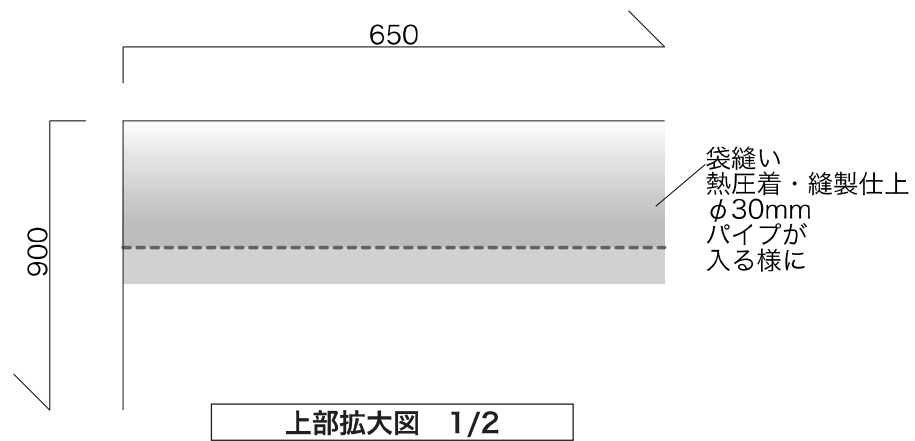

サイズ③ W650×H950mm

全体図 1/10

エリア
みおつくしプロムナード

サイズ④ W650×H900mm

エリア
近鉄百貨店軒下

サイズ⑤ W650×H1,950mm

全体図 1/15

上部拡大図 1/2

下部拡大図 1/2

エリア
阪神百貨店
中之島通(御堂筋以西)
天王寺MIO前

サイズ⑥ W565×H1,300mm

エリア
心齋橋～道頓堀橋北詰
難波～難波西口(西側ほか)

サイズ⑦ W565×H1,050mm

エリア
道頓堀橋南詰～難波
難波～難波西口(東側ほか)