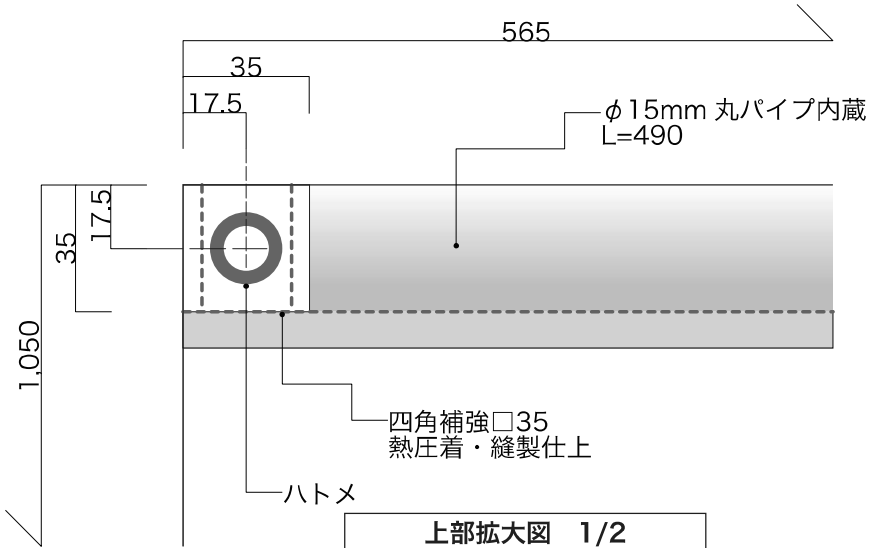

サイズ③ W650×H950mm

全体図 1/10

エリア
みおつくしプロムナード

サイズ④ W650×H900mm

エリア
近鉄百貨店軒下

サイズ⑤ W650×H1,950mm

全体図 1/15

上部拡大図 1/2

下部拡大図 1/2

エリア
阪神百貨店
中之島通(御堂筋以西)
天王寺MIO前

サイズ⑥ W565×H1,300mm

エリア
心齋橋～道頓堀橋北詰
難波～難波西口(西側ほか)

サイズ⑦ W565×H1,050mm

エリア
道頓堀橋南詰～難波
難波～難波西口(東側ほか)