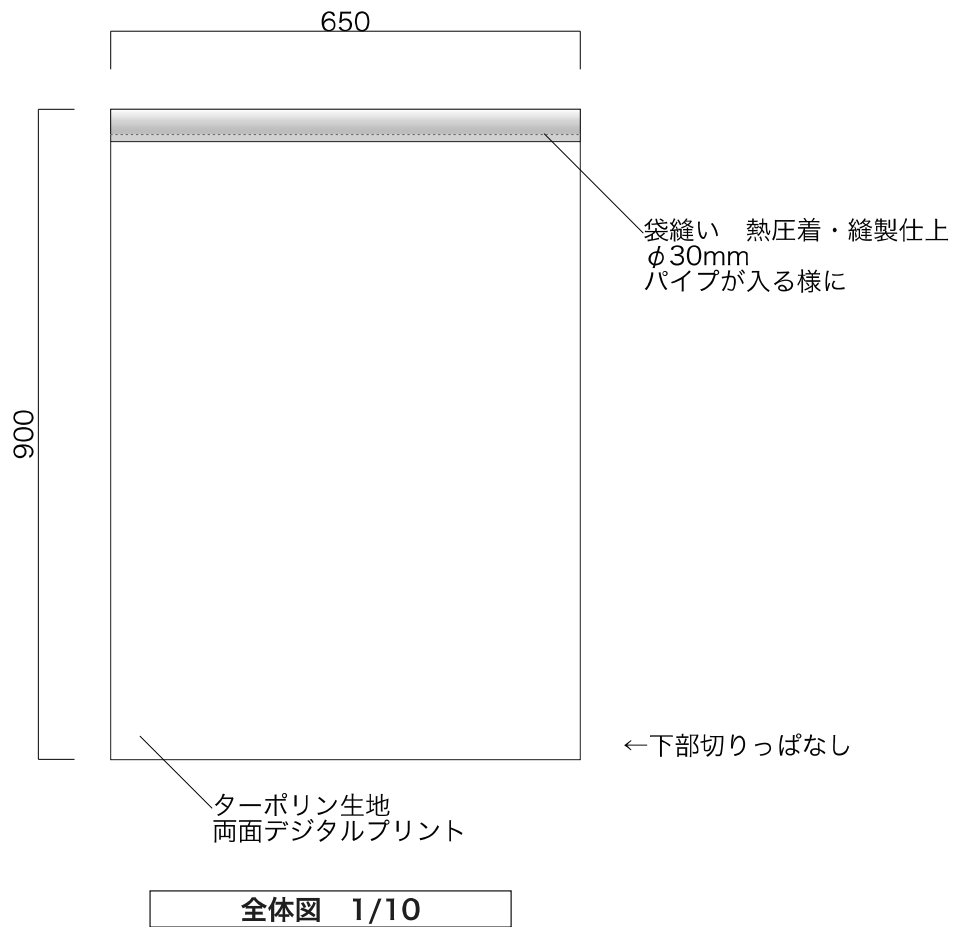

サイズ③ W650×H950mm

全体図 1/10

エリア
みおつくしプロムナード

サイズ④ W650×H900mm

エリア
近鉄百貨店軒下

サイズ⑤ W650×H1,950mm

全体図 1/15

上部拡大図 1/2

下部拡大図 1/2

エリア
阪神百貨店
中之島通(御堂筋以西)
天王寺MIO前

サイズ⑥ W565×H1,300mm

エリア
心齋橋～道頓堀橋北詰
難波～難波西口(西側ほか)

サイズ⑦ W565×H1,050mm

エリア
道頓堀橋南詰～難波
難波～難波西口(東側ほか)