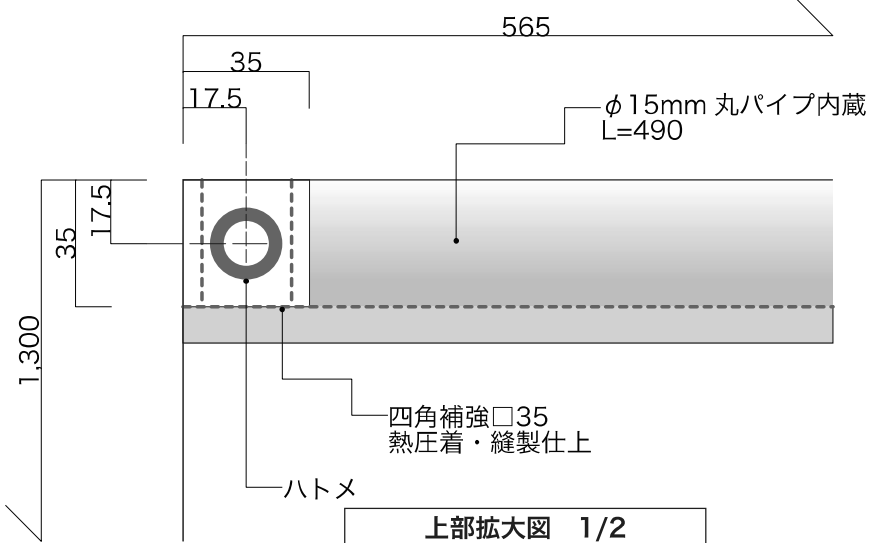

サイズ① W650×H1,950mm

全体図 1/15

エリア
茶屋町～阪急百貨店
阪急電鉄本社敷地内
JR大阪駅前
阪神百貨店
梅田新道以北（曾根崎）
梅田新道以南～大江橋北詰
中之島通(御堂筋以西)
大阪市役所周辺
土佐堀通(御堂筋以东)
淀屋橋～心斎橋

サイズ② W600×H1,790mm

全体図 1/15

上部拡大図 1/2

下部拡大図 1/2

エリア
グランフロント大阪敷地内

サイズ③ W650×H950mm

全体図 1/10

エリア
みおつくしプロムナード

サイズ④ W650×H900mm

エリア
近鉄百貨店軒下

サイズ⑤ W650×H1,950mm

全体図 1/15

上部拡大図 1/2

下部拡大図 1/2

エリア
阪神百貨店
中之島通(御堂筋以西)
天王寺MIO前

サイズ⑥ W565×H1,300mm

エリア
心齋橋～道頓堀橋北詰
難波～難波西口(西側ほか)

サイズ⑦ W565×H1,050mm

エリア
道頓堀橋南詰～難波
難波～難波西口(東側ほか)