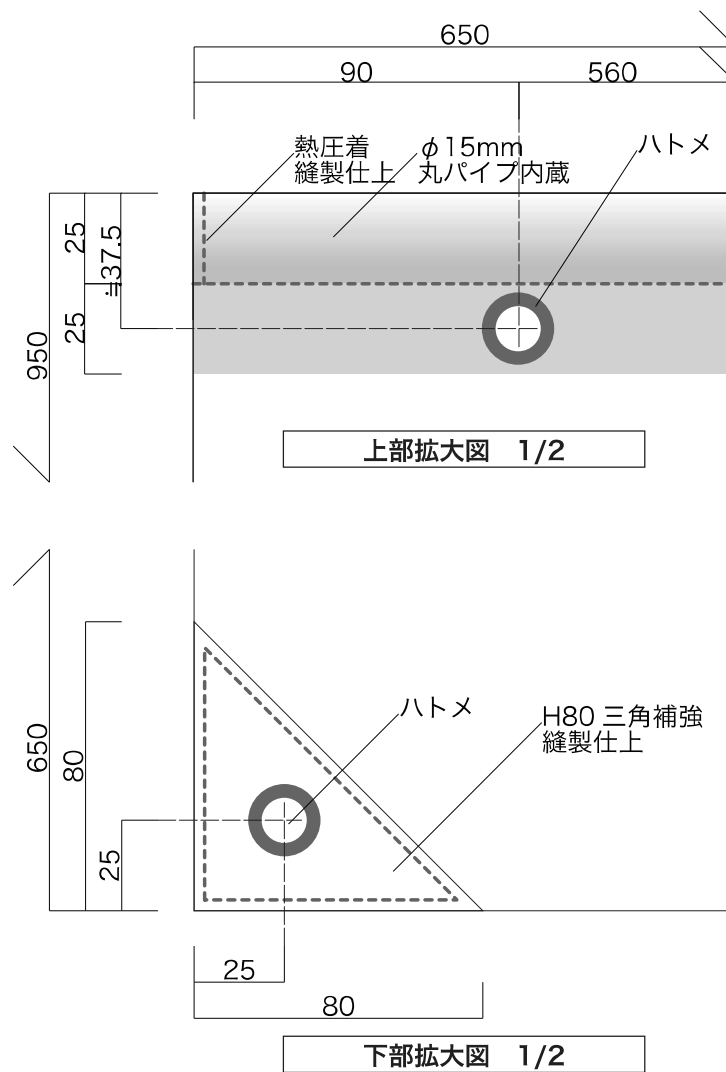

サイズ① W650×H1,950mm

全体図 1/15

エリア
茶屋町～阪急百貨店
阪急電鉄本社敷地内
JR大阪駅前
阪神百貨店
梅田新道以北（曾根崎）
梅田新道以南～大江橋北詰
中之島通(御堂筋以西)
大阪市役所周辺
土佐堀通(御堂筋以东)
淀屋橋～心斎橋

サイズ② W600×H1,790mm

全体図 1/15

上部拡大図 1/2

下部拡大図 1/2

エリア
グランフロント大阪敷地内

サイズ③ W650×H950mm

全体図 1/10

エリア
みおつくしプロムナード

サイズ④ W650×H900mm

エリア
近鉄百貨店軒下

サイズ⑤ W650×H1,950mm

全体図 1/15

上部拡大図 1/2

下部拡大図 1/2

エリア
阪神百貨店
中之島通(御堂筋以西)
天王寺MIO前

サイズ⑥ W565×H1,300mm

エリア
心齋橋～道頓堀橋北詰
難波～難波西口(西側ほか)

サイズ⑦ W565×H1,050mm

エリア
道頓堀橋南詰～難波
難波～難波西口(東側ほか)