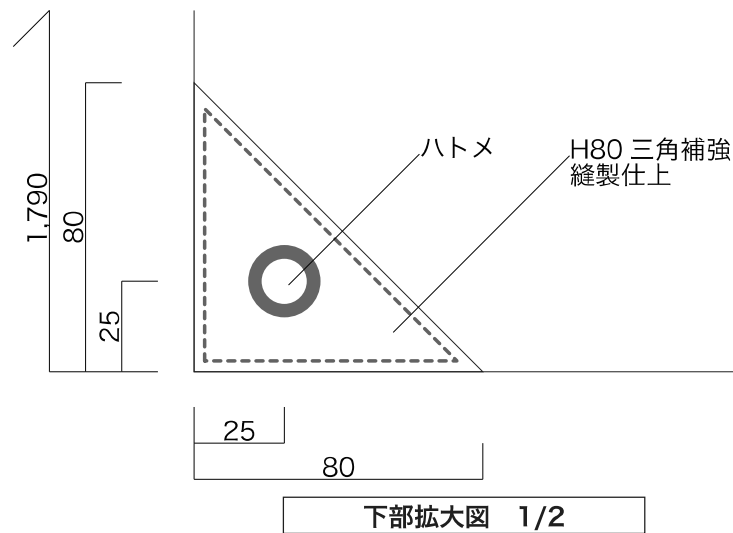

サイズ① W650×H1,950mm

全体図 1/15

エリア
茶屋町～阪急百貨店
阪急電鉄本社敷地内
JR大阪駅前
阪神百貨店
梅田新道以北（曾根崎）
梅田新道以南～大江橋北詰
中之島通(御堂筋以西)
大阪市役所周辺
土佐堀通(御堂筋以东)
淀屋橋～心斎橋

サイズ② W600×H1,790mm

全体図 1/15

上部拡大図 1/2

下部拡大図 1/2

エリア
グランフロント大阪敷地内

サイズ③ W650×H950mm

全体図 1/10

エリア
みおつくしプロムナード

サイズ④ W650×H900mm

エリア
近鉄百貨店軒下

サイズ⑤ W650×H1,950mm

全体図 1/15

上部拡大図 1/2

下部拡大図 1/2

エリア
阪神百貨店
中之島通(御堂筋以西)
天王寺MIO前

サイズ⑥ W565×H1,300mm

エリア
心齋橋～道頓堀橋北詰
難波～難波西口(西側ほか)

サイズ⑦ W565×H1,050mm

エリア
道頓堀橋南詰～難波
難波～難波西口(東側ほか)