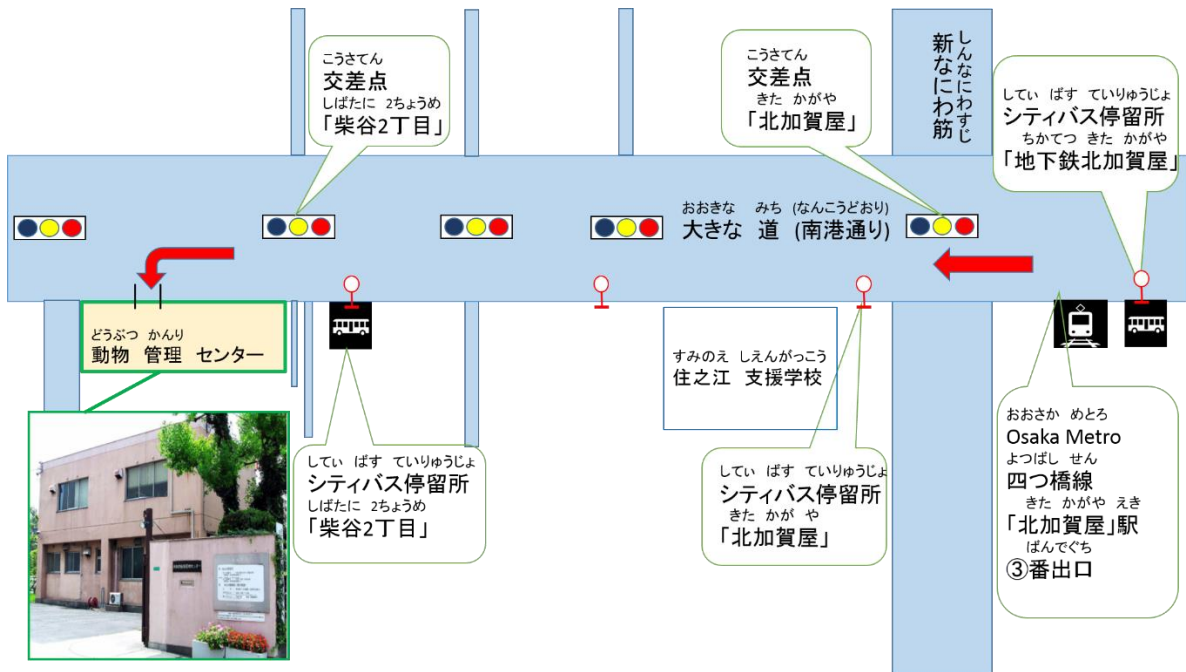

～おおさか わんにゃんせんたー (おおさかし どうぶつかんり せんたー)の あんない 案内～

★ おおさか わんにゃんせんたー ばん ちか えき きたかがやえき
1番 近い 駅は、「北加賀屋駅」です。

★ 場所：大阪府 住之江区 柴谷 2丁目 5番 74号

★ 電話番号：06-6685-3700

でんしゃ つか ひと
電車を 使う 人

★ おおさか めとろ よつばしせん の
Osaka Metroの 四つ橋線に 乗って ください。

★ きたかがやえき お
「北加賀屋駅」で 降りて ください。

★ きたかがやえき ばん でぐち で ひだり ま
「北加賀屋駅」の ③番 出口を 出て 左に 曲がって ください。

★ おお みち そ すす
大きな 道に 沿って まっすぐ 進んで ください。

- ★ ある 歩いて 20分 ほどで 左 にあります。

バスを 使う 人

- ★ おおさか^してい^ばす^のに、乗って ください。
- ★ 「柴谷2丁目」で 降りて ください。
- ★ 右 (バスが 進む 方向) に 曲がって ください。
- ★ おお^みち^に 沿って まっすぐ 進んで ください。
- ★ ある 歩いて 5分 ほどで 左 に あります。

○ おおさか ワンニャンセンターが 開いている 曜日と 時間

- ★ げつ^{よう}び^{から} きん^{よう}び^{まで}
- ★ ご^{ぜん} じ^{から} ご^ご じ ³⁰ ぶん^{まで}

○ おおさか ワンニャンセンターが 休みの 日

- ★ ど^{よう}び[・] に^ちよう^び・ し^ゅく^じつ[・] が^つ に^ち が^つ に^ち

※ おおさか ワンニャンセンターの 案内で 分からないことが あるとき、
でんわ
電話して ください。