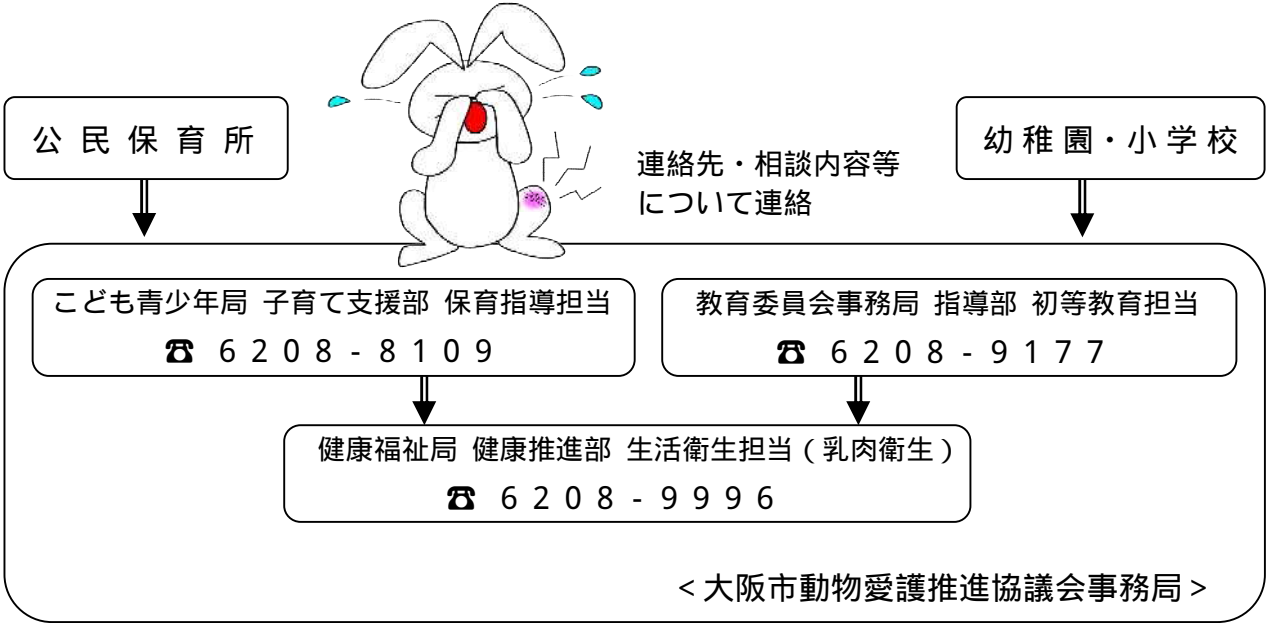

大阪市動物愛護推進協議会からのお知らせ

本協議会では、学校園で飼育している動物についての相談を受け付けております。学校園の飼育動物についての相談は、次のとおり行っておりますのでぜひご活用ください。

学校飼育動物についての相談対応フロー

対応について連絡・調整

大阪市動物愛護推進協議会
(構成団体)
 公立大学法人 大阪府立大学
 社団法人 大阪市獣医師会
 社団法人 日本愛玩動物協会 大阪府支部
 社団法人 日本動物病院福祉協会
 社団法人 日本動物福祉協会 南大阪支部