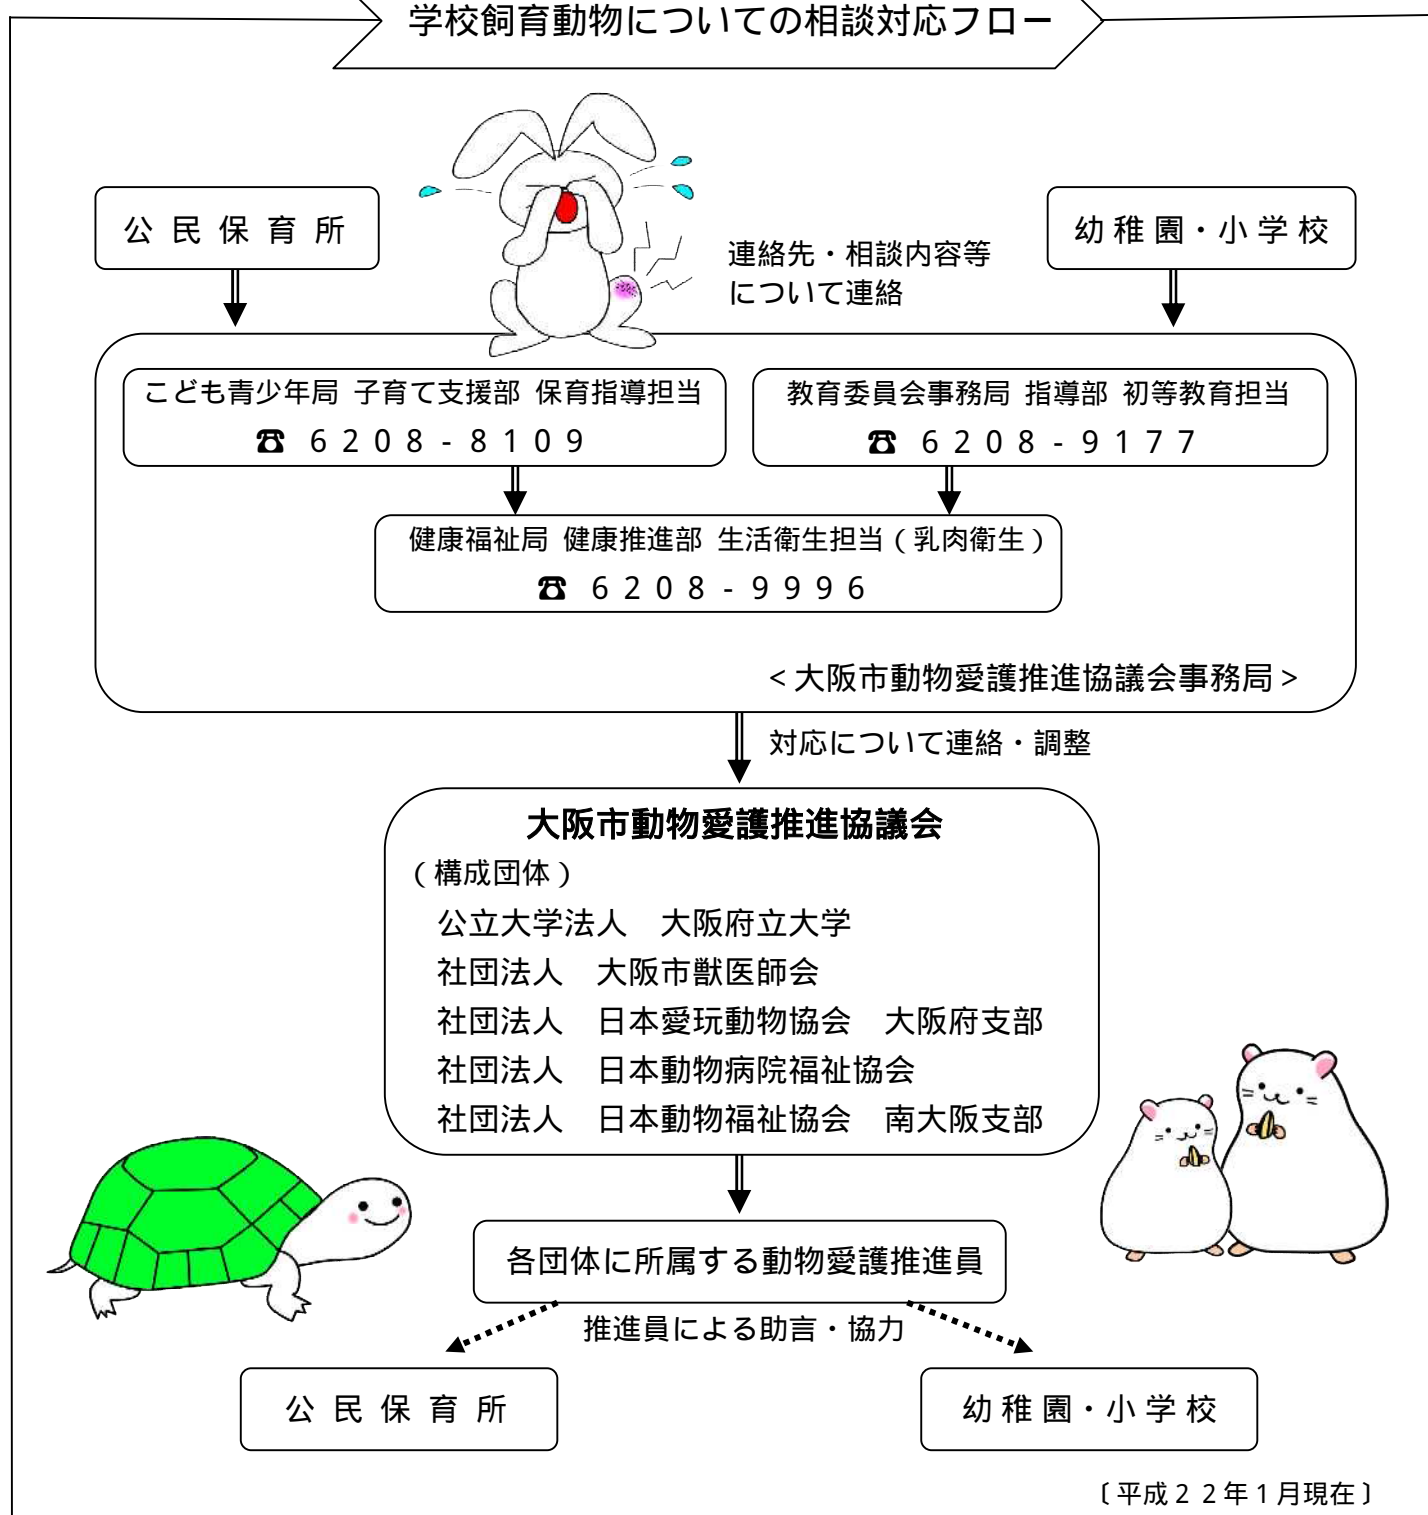

学校飼育動物についての相談対応フロー

学校園で飼育している動物の病気やケガ等、お困りのことがございましたら、お気軽に上記の相談窓口にご相談ください。