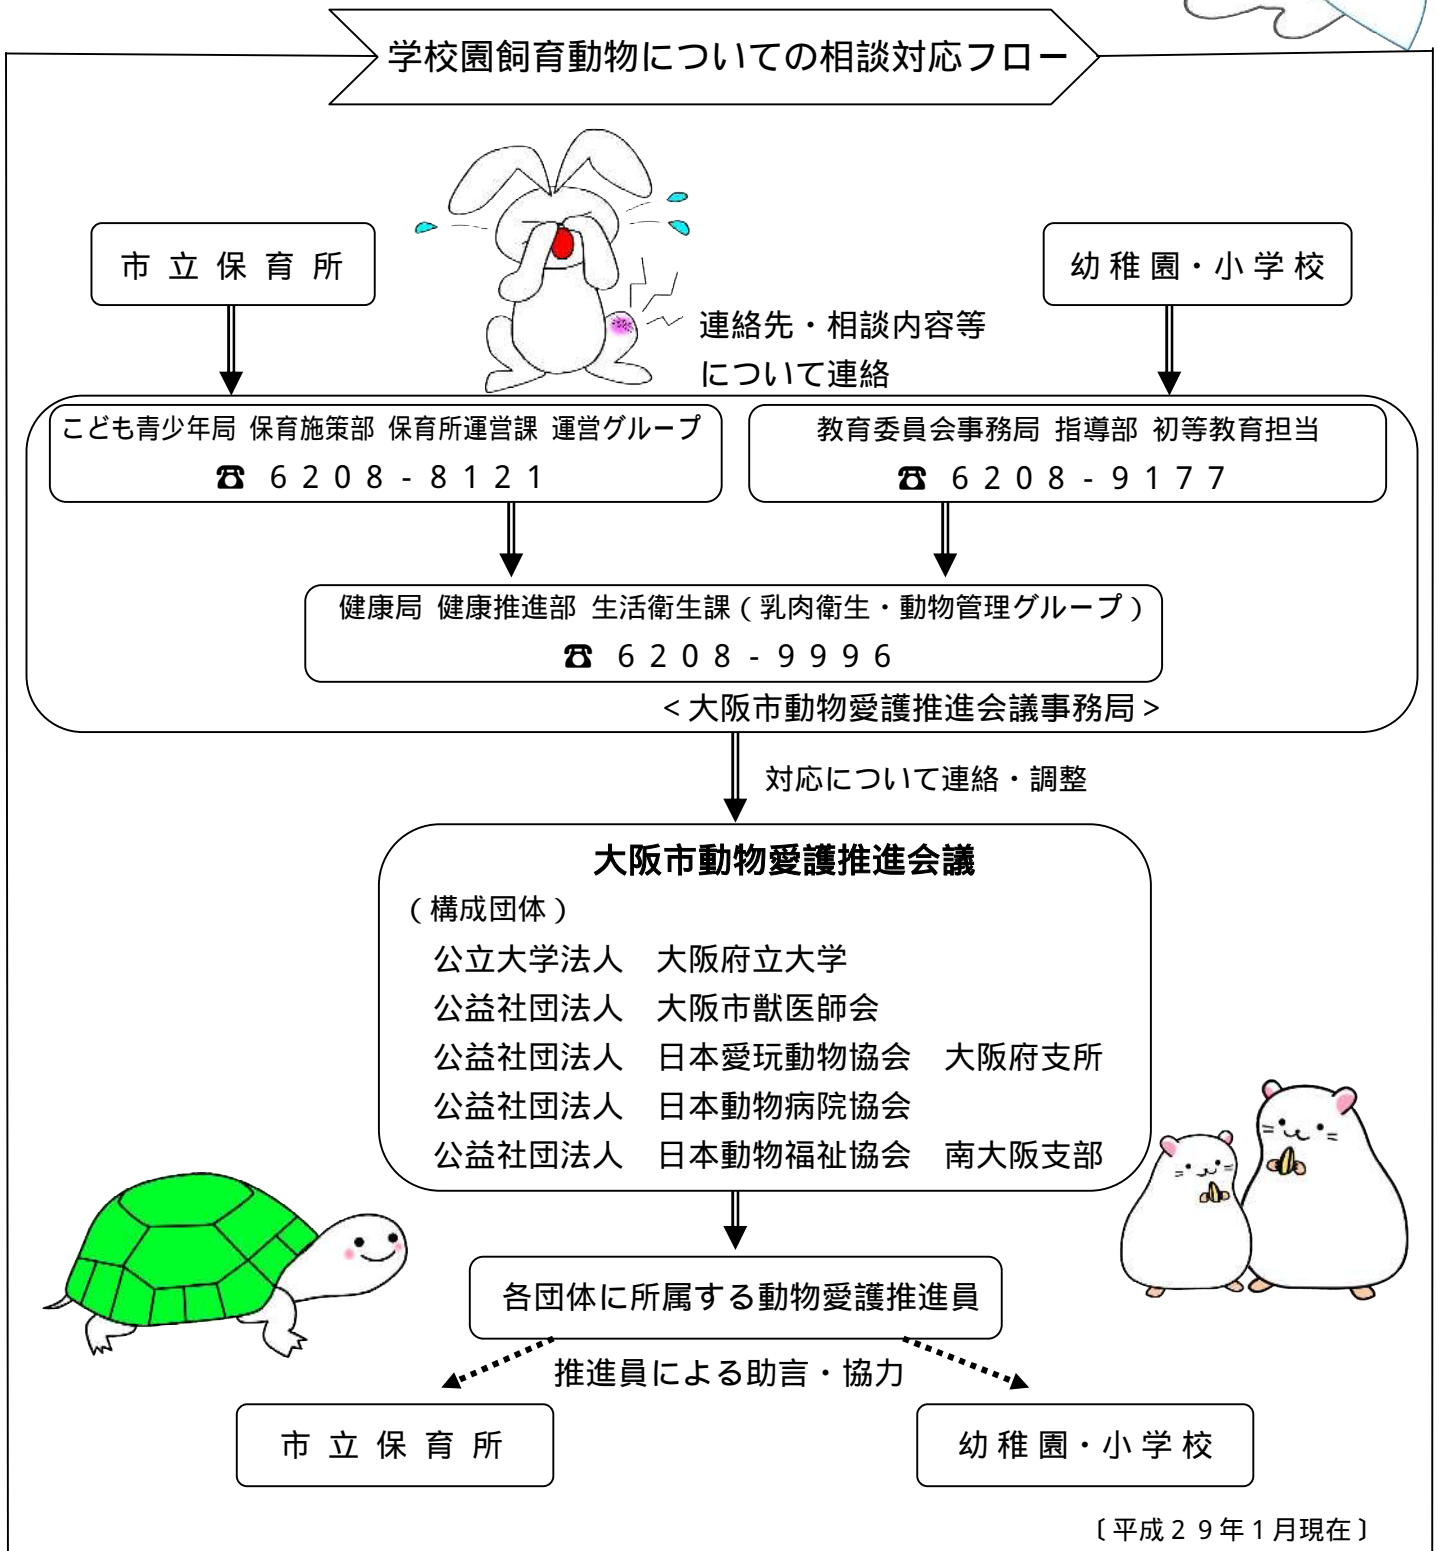

# 大阪市動物愛護推進会議からのお知らせ

本会議では、学校園で飼育している動物についての相談を受け付けております。学校園の飼育動物についての相談は、次のとおり行っておりますのでぜひご活用ください。

## 学校園飼育動物についての相談対応フロー

〔平成29年1月現在〕

学校園で飼育している動物の病気やケガ等、お困りのことがございましたら、お気軽に上記の相談窓口へご相談ください。