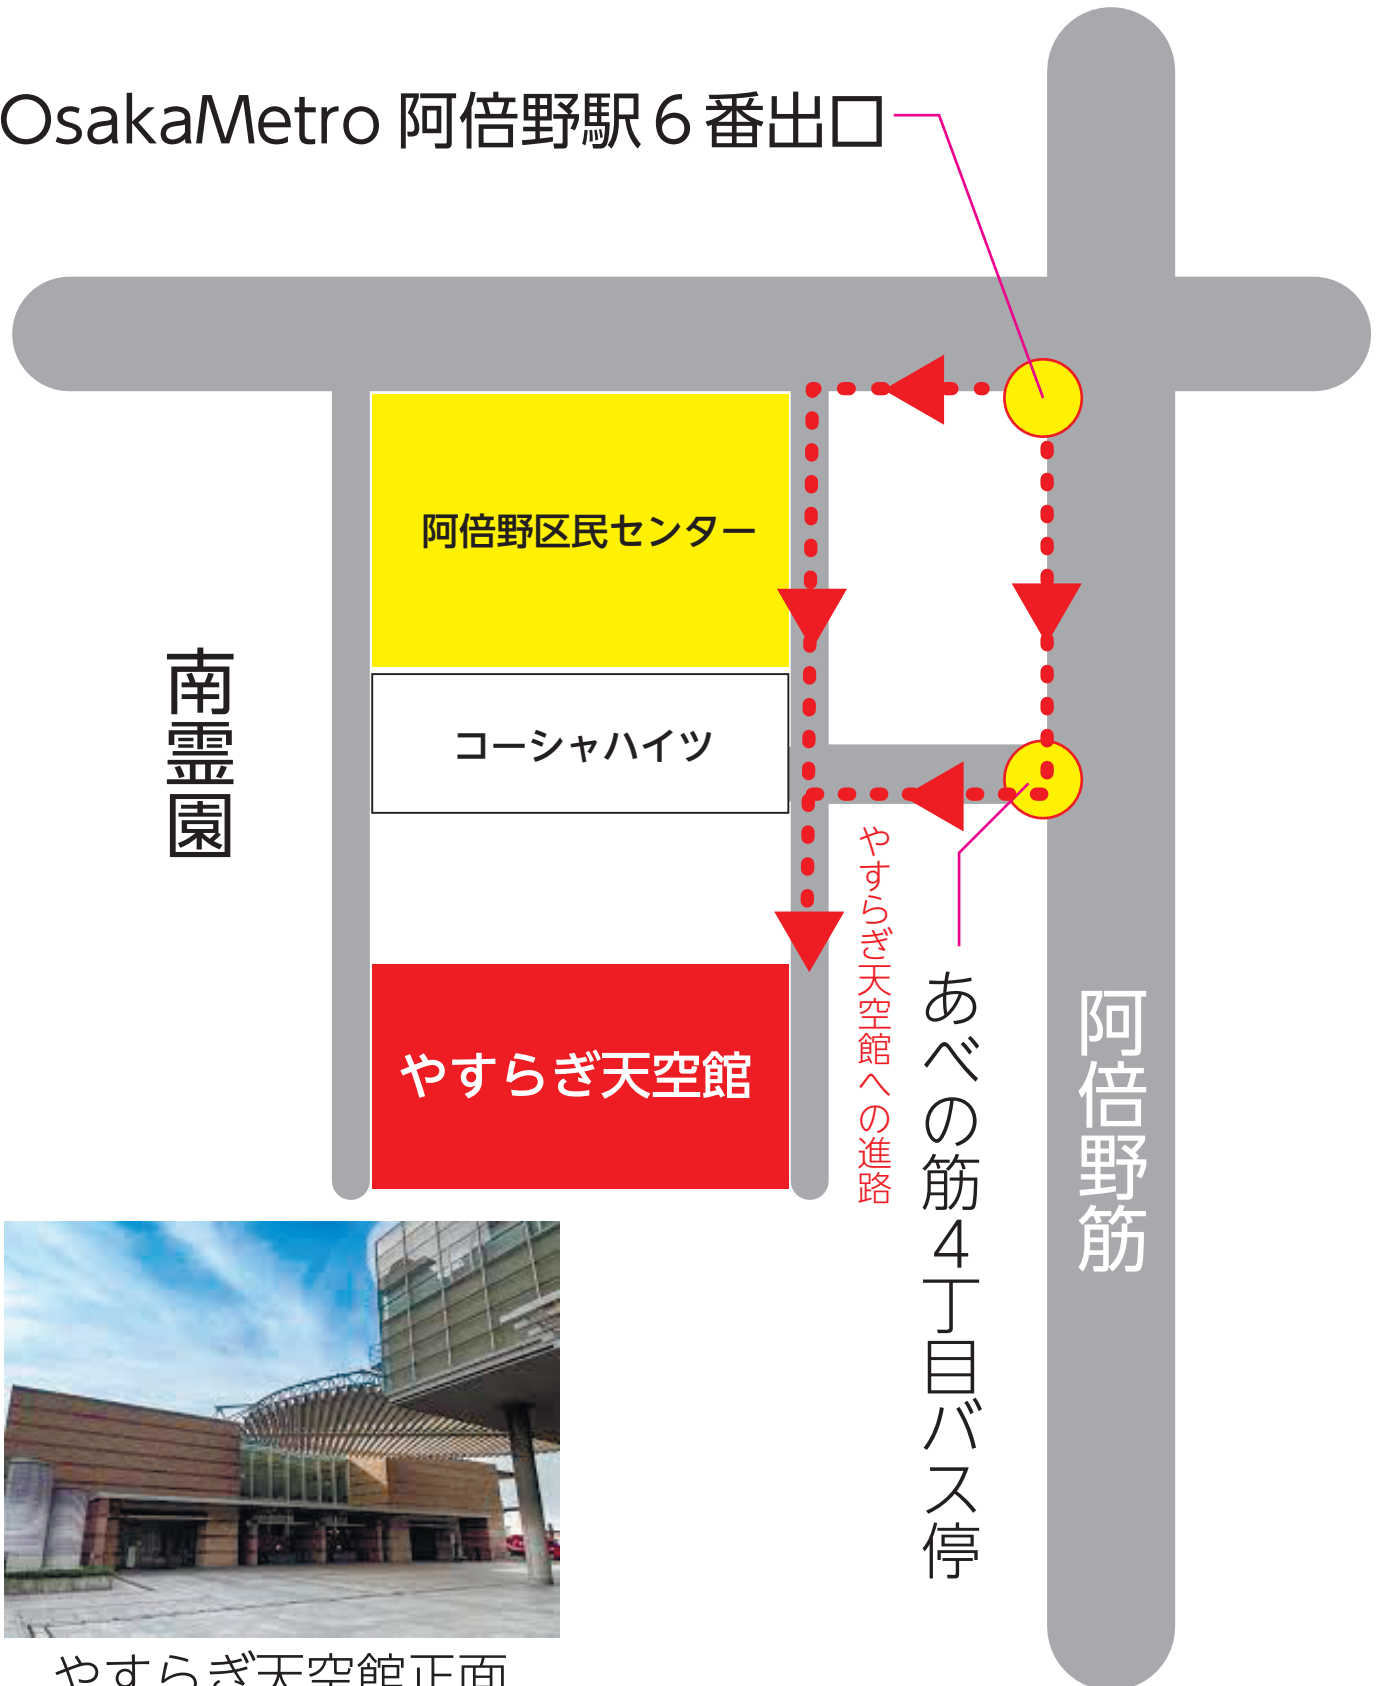

# やすらぎ天空館付近図

OsakaMetro 阿倍野駅 6 番出口

やすらぎ天空館正面